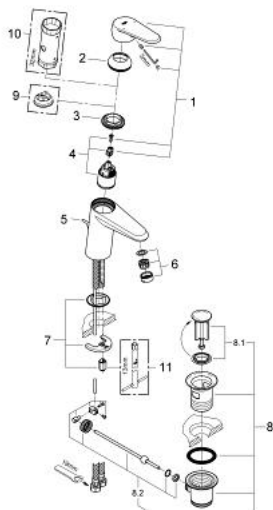

33 183 002 EURODISC COSMOPOLITAN JEDNORUČNA BATERIJA ZA UMIVAONIK 1/2" S-SIZE

PRODUCT DESCRIPTION

- Colour: chrome
- instalacija na 1 otvor
- metalna ručica
- GROHE SilkMove 35 mm keramički mešač
- podesiv limitator protoka vode
- podesiva min. brzina protoka približno 2.5 l/min
- GROHE LongLife premaz
- FastFixation instalacijski sistem sa pomagalom za centriranje
- perlator
- automatski gornji deo za sifon 1 1/4"
- fleksibilna spojna creva
- (opciono) regulator temperature 46 375
- akustična grupa I koja se slaže sa DIN 4109

33 183 002 EURODISC COSMOPOLITAN JEDNORUČNA BATERIJA ZA UMIVAONIK 1/2" S-SIZE

SPARE PARTS, март 2010 – now

- 1: Ručica (Spare part-nr. 46738000)
- 2: Poklopac (Spare part-nr. 46492000)
- 3: Spojni navoj (Spare part-nr. 46460000)
- 4: Mešač (Spare part-nr. 46374000)
- 5: Automatska šipka (Spare part-nr. 46739000)
- 6: Perlator (Spare part-nr. 13929000)
- 7: Pribor za učvršćivanje (Spare part-nr. 46645000)
- 8: Set za odliv otpadne vode 1 1/4" (Spare part-nr. 28910000)
- 8.1: Utikač (Spare part-nr. 07182000)
- 8.2: Noseća osovina (Spare part-nr. 07052000)
- 9: Limitator temperature (Spare part-nr. 46375000)*
- 10: Gedor ključ (Spare part-nr. 19332000)*
- 11: Instalacioni ključ (Spare part-nr. 19017000)*