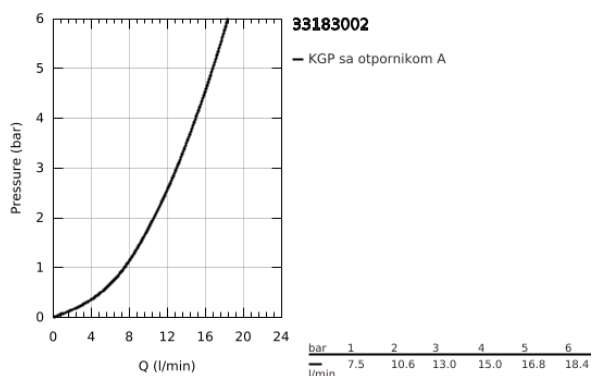

33 183 002 EURODISC COSMOPOLITAN JEDNORUČNA BATERIJA ZA UMIVAONIK 1/2" S-SIZE

PRODUCT DESCRIPTION

- Colour: chrome
- instalacija na 1 otvor
- metalna ručica
- GROHE SilkMove 35 mm keramički mešač
- podesiv limitator protoka vode
- podesiva min. brzina protoka približno 2.5 l/min
- GROHE LongLife premaz
- FastFixation instalacijski sistem sa pomagalom za centriranje
- perlator
- automatski gornji deo za sifon 1 1/4"
- fleksibilna spojna creva
- (opciono) regulator temperature 46 375
- akustična grupa I koja se slaže sa DIN 4109