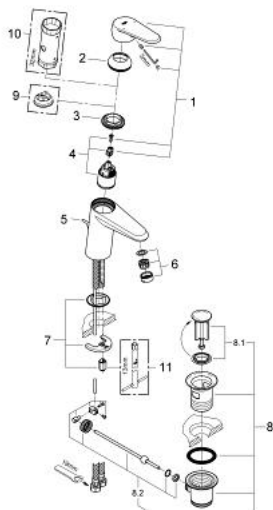

33 183 002 EURODISC COSMOPOLITAN JEDNORUČNA BATERIJA ZA UMIVAONIK 1/2" S-SIZE

PRODUCT DESCRIPTION

- Colour: chrome
- instalacija na 1 otvor
- metalna ručica
- GROHE SilkMove 35 mm keramički mešač
- podesiv limitator protoka vode
- podesiva min. brzina protoka približno 2.5 l/min
- GROHE LongLife premaz
- GROHE FastFixation instalacijski sistem sa pomagalom za centriranje
- perlator
- automatski gornji deo za sifon 1 1/4"
- fleksibilna spojna creva
- (opciono) regulator temperature 46 375
- akustična grupa I koja se slaže sa DIN 4109

33 183 002 EURODISC COSMOPOLITAN JEDNORUČNA BATERIJA ZA UMIVAONIK 1/2" S-SIZE

SPARE PARTS, март 2010 – now

- 1: Ručica (Spare part-nr. 46738000)
- 2: Poklopac (Spare part-nr. 46492000)
- 3: Spojni navoj (Spare part-nr. 46460000)
- 4: Mešač (Spare part-nr. 46374000)
- 5: Automatska šipka (Spare part-nr. 46739000)
- 6: Perlator (Spare part-nr. 13929000)
- 7: Pribor za učvršćivanje (Spare part-nr. 46645000)
- 8: Set za odliv otpadne vode 1 1/4" (Spare part-nr. 28910000)
- 8.1: Utikač (Spare part-nr. 07182000)
- 8.2: Noseća osovina (Spare part-nr. 07052000)
- 9: Limitator temperature (Spare part-nr. 46375000)*
- 10: Gedor ključ (Spare part-nr. 19332000)*
- 11: Instalacioni ključ (Spare part-nr. 19017000)*