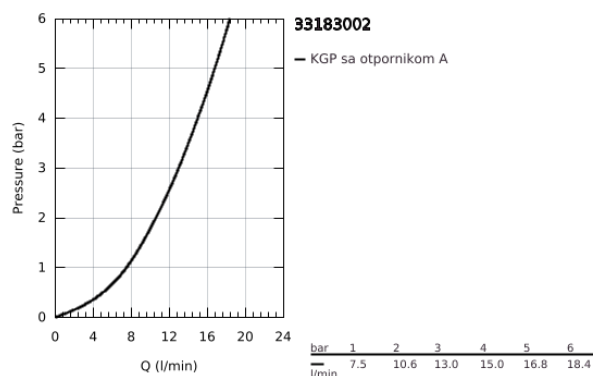

33 183 002 EURODISC COSMOPOLITAN JEDNORUČNA BATERIJA ZA UMIVAONIK 1/2" S-SIZE

PRODUCT DESCRIPTION

- Colour: chrome
- instalacija na 1 otvor
- metalna ručica
- GROHE SilkMove 35 mm keramički mešač
- podesiv limitator protoka vode
- podesiva min. brzina protoka približno 2.5 l/min
- GROHE LongLife premaz
- GROHE FastFixation instalacijski sistem sa pomagalom za centriranje
- perlator
- automatski gornji deo za sifon 1 1/4"
- fleksibilna spojna creva
- (opciono) regulator temperature 46 375
- akustična grupa I koja se slaže sa DIN 4109