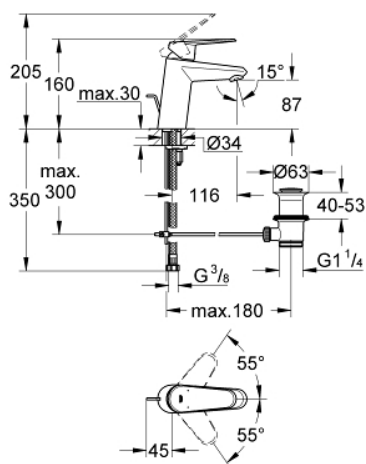

33 183 002 EURODISC COSMOPOLITAN JEDNORUČNA BATERIJA ZA UMIVAONIK 1/2" S-SIZE

PRODUCT DESCRIPTION

- Colour: chrome
- instalacija na 1 otvor
- metalna ručica
- GROHE SilkMove 35 mm keramički mešač
- podesiv limitator protoka vode
- podesiva min. brzina protoka približno 2.5 l/min
- GROHE LongLife premaz
- FastFixation instalacijski sistem sa pomagalom za centriranje
- perlator
- automatski gornji deo za sifon 1 1/4"
- fleksibilna spojna creva
- (opciono) regulator temperature 46 375
- akustična grupa I koja se slaže sa DIN 4109

33 183 002 EURODISC COSMOPOLITAN JEDNORUČNA BATERIJA ZA UMIVAONIK 1/2" S-SIZE

SPARE PARTS, март 2010 – now

- 1: Ručica (Spare part-nr. 46738000)
- 2: Poklopac (Spare part-nr. 46492000)
- 3: Spojni navoj (Spare part-nr. 46460000)
- 4: Mešač (Spare part-nr. 46374000)
- 5: Automatska šipka (Spare part-nr. 46739000)
- 6: Perlator (Spare part-nr. 13929000)
- 7: Pribor za učvršćivanje (Spare part-nr. 46645000)
- 8: Set za odliv otpadne vode 1 1/4" (Spare part-nr. 28910000)
- 8.1: Utikač (Spare part-nr. 07182000)
- 8.2: Noseća osovina (Spare part-nr. 07052000)
- 9: Limitator temperature (Spare part-nr. 46375000)*
- 10: Gedor ključ (Spare part-nr. 19332000)*
- 11: Instalacioni ključ (Spare part-nr. 19017000)*