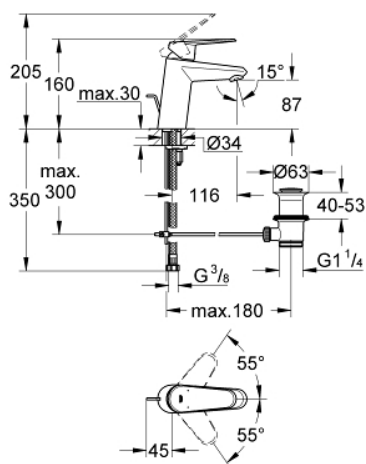

33 183 002 EURODISC COSMOPOLITAN JEDNORUČNA BATERIJA ZA UMIVAONIK 1/2" S-SIZE

PRODUCT DESCRIPTION

- Colour: chrome
- instalacija na 1 otvor
- metalna ručica
- GROHE SilkMove 35 mm keramički mešač
- podesiv limitator protoka vode
- podesiva min. brzina protoka približno 2.5 l/min
- GROHE LongLife premaz
- GROHE FastFixation instalacijski sistem sa pomagalom za centriranje
- perlator
- automatski gornji deo za sifon 1 1/4"
- fleksibilna spojna creva
- (opciono) regulator temperature 46 375
- akustična grupa I koja se slaže sa DIN 4109

33 183 002 EURODISC COSMOPOLITAN JEDNORUČNA BATERIJA ZA UMIVAONIK 1/2" S-SIZE

SPARE PARTS, март 2010 – now

- 1: Ručica (Spare part-nr. 46738000)
- 2: Poklopac (Spare part-nr. 46492000)
- 3: Spojni navoj (Spare part-nr. 46460000)
- 4: Mešač (Spare part-nr. 46374000)
- 5: Automatska šipka (Spare part-nr. 46739000)
- 6: Perlator (Spare part-nr. 13929000)
- 7: Pribor za učvršćivanje (Spare part-nr. 46645000)
- 8: Set za odliv otpadne vode 1 1/4" (Spare part-nr. 28910000)
- 8.1: Utikač (Spare part-nr. 07182000)
- 8.2: Noseća osovina (Spare part-nr. 07052000)
- 9: Limitator temperature (Spare part-nr. 46375000)*
- 10: Gedor ključ (Spare part-nr. 19332000)*
- 11: Instalacioni ključ (Spare part-nr. 19017000)*