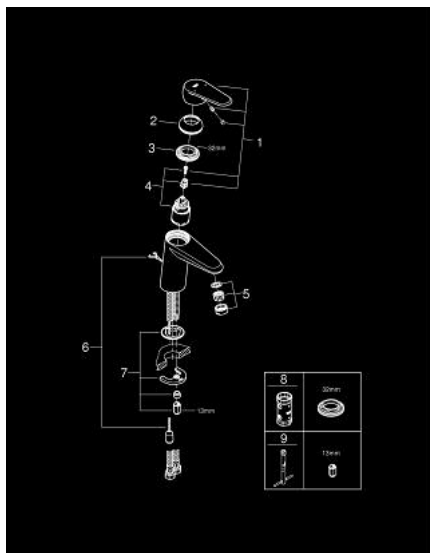

33 178 20E EURODISC COSMOPOLITAN JEDNORUČNA BATERIJA ZA UMIVAONIK 1/2" S-SIZE

PRODUCT DESCRIPTION

- Colour: chrome
- instalacija na 1 otvor
- metalna ručica
- GROHE SilkMove 35 mm keramički mešač
- podesiv limitator protoka vode
- podesiva min. brzina protoka približno 2.5 l/min
- GROHE LongLife premaz
- GROHE EcoJoy tehnologija za manju potrošnju vode i savršen protok
- maximum flow rate (at 3 bar): 5 l/min
- GROHE FastFixation instalacijski sistem sa pomagalom za centriranje
- perlator
- lanac na izvlačenje
- fleksibilna spojna creva
- (opciono) regulator temperature 46 375
- akustična grupa I koja se slaže sa DIN 4109

33 178 20E EURODISC COSMOPOLITAN JEDNORUČNA BATERIJA ZA UMIVAONIK 1/2" S-SIZE

SPARE PARTS, avryct 2017 – now

- 1: Ručica (Spare part-nr. 46738000)
- 2: Poklopac (Spare part-nr. 46492000)
- 3: Spojni navoj (Spare part-nr. 46460000)
- 4: Mešač (Spare part-nr. 46374000)
- 5: Regulator mlaza vode (Spare part-nr. 13955000)
- 6: Lanac (Spare part-nr. 06815000)
- 7: Pribor za učvršćivanje (Spare part-nr. 46645000)
- 8: Gedor ključ (Spare part-nr. 19332000)*
- 9: Instalacioni ključ (Spare part-nr. 19017000)*