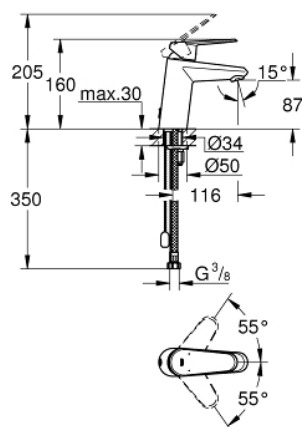

33 178 20E EURODISC COSMOPOLITAN JEDNORUČNA BATERIJA ZA UMIVAONIK 1/2" S-SIZE

PRODUCT DESCRIPTION

- Colour: chrome
- instalacija na 1 otvor
- metalna ručica
- GROHE SilkMove 35 mm keramički mešač
- podesiv limitator protoka vode
- podesiva min. brzina protoka približno 2.5 l/min
- GROHE LongLife premaz
- GROHE EcoJoy tehnologija za manju potrošnju vode i savršen protok
- maximum flow rate (at 3 bar): 5 l/min
- GROHE FastFixation instalacijski sistem sa pomagalom za centriranje
- perlator
- lanac na izvlačenje
- fleksibilna spojna creva
- (opciono) regulator temperature 46 375
- akustična grupa I koja se slaže sa DIN 4109

33 178 20E EURODISC COSMOPOLITAN JEDNORUČNA BATERIJA ZA UMIVAONIK 1/2" S-SIZE

SPARE PARTS, avryct 2017 – now

- 1: Ručica (Spare part-nr. 46738000)
- 2: Poklopac (Spare part-nr. 46492000)
- 3: Spojni navoj (Spare part-nr. 46460000)
- 4: Mešač (Spare part-nr. 46374000)
- 5: Regulator mlaza vode (Spare part-nr. 13955000)
- 6: Lanac (Spare part-nr. 06815000)
- 7: Pribor za učvršćivanje (Spare part-nr. 46645000)
- 8: Gedor ključ (Spare part-nr. 19332000)*
- 9: Instalacioni ključ (Spare part-nr. 19017000)*