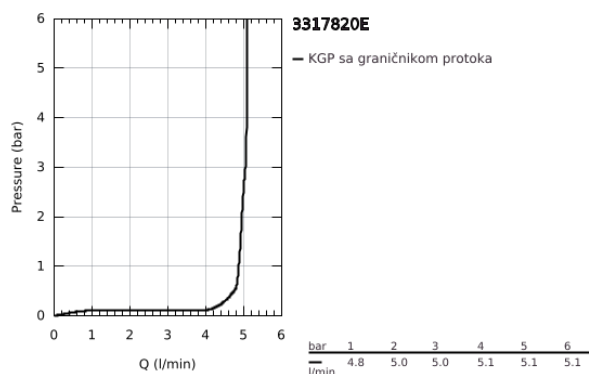

33 178 20E EURODISC COSMOPOLITAN JEDNORUČNA BATERIJA ZA UMIVAONIK 1/2" S-SIZE

PRODUCT DESCRIPTION

- Colour: chrome
- instalacija na 1 otvor
- metalna ručica
- GROHE SilkMove 35 mm keramički mešač
- podesiv limitator protoka vode
- podesiva min. brzina protoka približno 2.5 l/min
- GROHE LongLife premaz
- GROHE EcoJoy tehnologija za manju potrošnju vode i savršen protok
- maximum flow rate (at 3 bar): 5 l/min
- GROHE FastFixation instalacijski sistem sa pomagalom za centriranje
- perlator
- lanac na izvlačenje
- fleksibilna spojna creva
- (opciono) regulator temperature 46 375
- akustična grupa I koja se slaže sa DIN 4109

33 178 20E EURODISC COSMOPOLITAN JEDNORUČNA BATERIJA ZA UMIVAONIK 1/2" S-SIZE

SPARE PARTS, avryct 2017 – now

- 1: Ručica (Spare part-nr. 46738000)
- 2: Poklopac (Spare part-nr. 46492000)
- 3: Spojni navoj (Spare part-nr. 46460000)
- 4: Mešač (Spare part-nr. 46374000)
- 5: Regulator mlaza vode (Spare part-nr. 13955000)
- 6: Lanac (Spare part-nr. 06815000)
- 7: Pribor za učvršćivanje (Spare part-nr. 46645000)
- 8: Gedor ključ (Spare part-nr. 19332000)*
- 9: Instalacioni ključ (Spare part-nr. 19017000)*