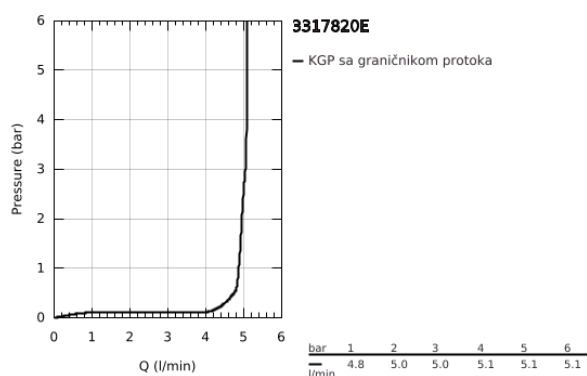

33 178 20E EURODISC COSMOPOLITAN JEDNORUČNA BATERIJA ZA UMIVAONIK 1/2" S-SIZE

PRODUCT DESCRIPTION

- Colour: chrome
- instalacija na 1 otvor
- metalna ručica
- GROHE SilkMove 35 mm keramički mešač
- podesiv limitator protoka vode
- podesiva min. brzina protoka približno 2.5 l/min
- GROHE LongLife premaz
- GROHE EcoJoy tehnologija za manju potrošnju vode i savršen protok
- maximum flow rate (at 3 bar): 5 l/min
- FastFixation instalacijski sistem sa pomagalom za centriranje
- perlator
- lanac na izvlačenje
- fleksibilna spojna creva
- (opciono) regulator temperature 46 375
- akustična grupa I koja se slaže sa DIN 4109
- AquaCalibrator

33 178 20E EURODISC COSMOPOLITAN JEDNORUČNA BATERIJA ZA UMIVAONIK 1/2" S-SIZE

SPARE PARTS, avryct 2017 – now

- 1: Ručica (Spare part-nr. 46738000)
- 2: Poklopac (Spare part-nr. 46492000)
- 3: Spojni navoj (Spare part-nr. 46460000)
- 4: Mešač (Spare part-nr. 46374000)
- 5: Regulator mlaza vode (Spare part-nr. 13955000)
- 6: Lanac (Spare part-nr. 06815000)
- 7: Pribor za učvršćivanje (Spare part-nr. 46645000)
- 8: Gedor ključ (Spare part-nr. 19332000)*
- 9: Instalacioni ključ (Spare part-nr. 19017000)*