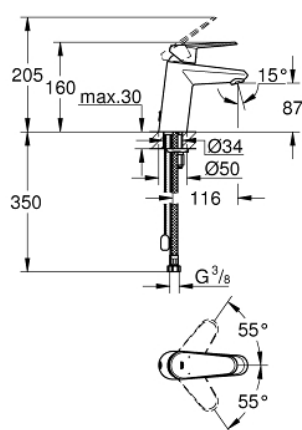

33 178 20E EURODISC COSMOPOLITAN JEDNORUČNA BATERIJA ZA UMIVAONIK 1/2" S-SIZE

PRODUCT DESCRIPTION

- Colour: chrome
- instalacija na 1 otvor
- metalna ručica
- GROHE SilkMove 35 mm keramički mešač
- podesiv limitator protoka vode
- podesiva min. brzina protoka približno 2.5 l/min
- GROHE LongLife premaz
- GROHE EcoJoy tehnologija za manju potrošnju vode i savršen protok
- maximum flow rate (at 3 bar): 5 l/min
- FastFixation instalacijski sistem sa pomagalom za centriranje
- perlator
- lanac na izvlačenje
- fleksibilna spojna creva
- (opciono) regulator temperature 46 375
- akustična grupa I koja se slaže sa DIN 4109
- AquaCalibrator

33 178 20E EURODISC COSMOPOLITAN JEDNORUČNA BATERIJA ZA UMIVAONIK 1/2" S-SIZE

SPARE PARTS, avryct 2017 – now

- 1: Ručica (Spare part-nr. 46738000)
- 2: Poklopac (Spare part-nr. 46492000)
- 3: Spojni navoj (Spare part-nr. 46460000)
- 4: Mešač (Spare part-nr. 46374000)
- 5: Regulator mlaza vode (Spare part-nr. 13955000)
- 6: Lanac (Spare part-nr. 06815000)
- 7: Pribor za učvršćivanje (Spare part-nr. 46645000)
- 8: Gedor ključ (Spare part-nr. 19332000)*
- 9: Instalacioni ključ (Spare part-nr. 19017000)*