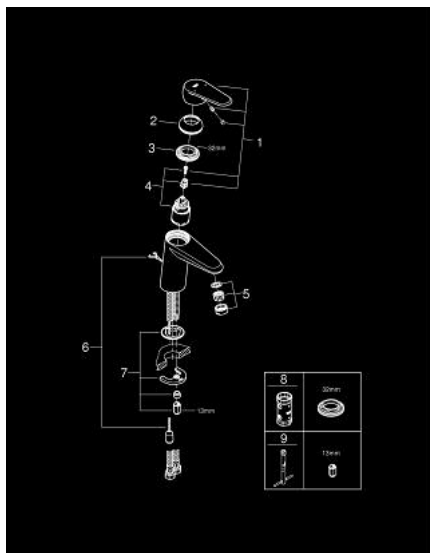

33 178 20E EURODISC COSMOPOLITAN JEDNORUČNA BATERIJA ZA UMIVAONIK 1/2" S-SIZE

PRODUCT DESCRIPTION

- Colour: chrome
- instalacija na 1 otvor
- metalna ručica
- GROHE SilkMove 35 mm keramički mešač
- podesiv limitator protoka vode
- podesiva min. brzina protoka približno 2.5 l/min
- GROHE LongLife premaz
- GROHE EcoJoy tehnologija za manju potrošnju vode i savršen protok
- maximum flow rate (at 3 bar): 5 l/min
- FastFixation instalacijski sistem sa pomagalom za centriranje
- perlator
- lanac na izvlačenje
- fleksibilna spojna creva
- (opciono) regulator temperature 46 375
- akustična grupa I koja se slaže sa DIN 4109
- AquaCalibrator

33 178 20E EURODISC COSMOPOLITAN JEDNORUČNA BATERIJA ZA UMIVAONIK 1/2" S-SIZE

SPARE PARTS, avryct 2017 – now

- 1: Ručica (Spare part-nr. 46738000)
- 2: Poklopac (Spare part-nr. 46492000)
- 3: Spojni navoj (Spare part-nr. 46460000)
- 4: Mešač (Spare part-nr. 46374000)
- 5: Regulator mlaza vode (Spare part-nr. 13955000)
- 6: Lanac (Spare part-nr. 06815000)
- 7: Pribor za učvršćivanje (Spare part-nr. 46645000)
- 8: Gedor ključ (Spare part-nr. 19332000)*
- 9: Instalacioni ključ (Spare part-nr. 19017000)*