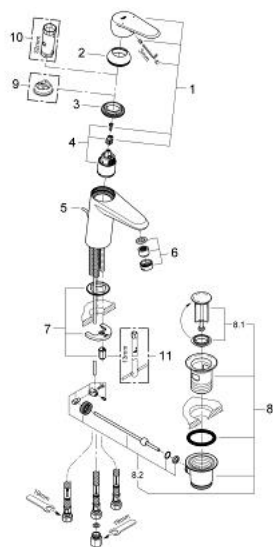

33 177 002 EURODISC COSMOPOLITAN JEDNORUČNA BATERIJA ZA UMIVAONIK 1/2" S-SIZE

PRODUCT DESCRIPTION

- Colour: chrome
- instalacija na 1 otvor
- metalna ručica
- GROHE SilkMove 35 mm keramički mešač
- podesiv limitator protoka vode
- podesiva min. brzina protoka približno 2.5 l/min
- GROHE LongLife premaz
- GROHE FastFixation instalacijski sistem sa pomagalom za centriranje
- regulator protoka
- automatski gornji deo za sifon 1 1/4"
- fleksibilna spojna creva
- za bojler niskog pritiska
- (opciono) regulator temperature 46 375
- akustična grupa I koja se slaže sa DIN 4109

33 177 002 EURODISC COSMOPOLITAN JEDNORUČNA BATERIJA ZA UMIVAONIK 1/2" S-SIZE

SPARE PARTS, март 2010 – now

- 1: Ručica (Spare part-nr. 46738000)
- 2: Poklopac (Spare part-nr. 46492000)
- 3: Spojni navoj (Spare part-nr. 46460000)
- 4: Mešač (Spare part-nr. 46558000)
- 5: Automatska šipka (Spare part-nr. 46739000)
- 6: Regulator mlaza (Spare part-nr. 46162000)
- 7: Pribor za učvršćivanje (Spare part-nr. 46645000)
- 8: Set za odлив otpadne vode 1 1/4" (Spare part-nr. 28910000)
- 8.1: Utikač (Spare part-nr. 07182000)
- 8.2: Noseća osočina (Spare part-nr. 07052000)
- 9: Limitator temperature (Spare part-nr. 46375000)*
- 10: Gedor ključ (Spare part-nr. 19332000)*
- 11: Instalacioni ključ (Spare part-nr. 19017000)*