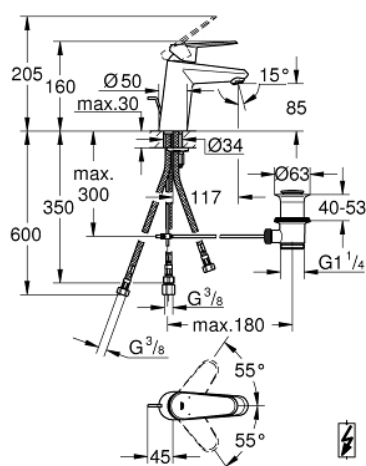

33 177 002 EURODISC COSMOPOLITAN JEDNORUČNA BATERIJA ZA UMIVAONIK 1/2" S-SIZE

PRODUCT DESCRIPTION

- Colour: chrome
- instalacija na 1 otvor
- metalna ručica
- GROHE SilkMove 35 mm keramički mešač
- podesiv limitator protoka vode
- podesiva min. brzina protoka približno 2.5 l/min
- GROHE LongLife premaz
- FastFixation instalacijski sistem sa pomagalom za centriranje
- regulator protoka
- automatski gornji deo za sifon 1 1/4"
- fleksibilna spojna creva
- za bojler niskog pritiska
- (opciono) regulator temperature 46 375
- akustična grupa I koja se slaže sa DIN 4109

33 177 002 EURODISC COSMOPOLITAN JEDNORUČNA BATERIJA ZA UMIVAONIK 1/2" S-SIZE

SPARE PARTS, март 2010 – now

- 1: Ručica (Spare part-nr. 46738000)
- 2: Poklopac (Spare part-nr. 46492000)
- 3: Spojni navoj (Spare part-nr. 46460000)
- 4: Mešač (Spare part-nr. 46558000)
- 5: Automatska šipka (Spare part-nr. 46739000)
- 6: Regulator mlaza (Spare part-nr. 46162000)
- 7: Pribor za učvršćivanje (Spare part-nr. 46645000)
- 8: Set za odлив otpadne vode 1 1/4" (Spare part-nr. 28910000)
- 8.1: Utikač (Spare part-nr. 07182000)
- 8.2: Noseća osočina (Spare part-nr. 07052000)
- 9: Limitator temperature (Spare part-nr. 46375000)*
- 10: Gedor ključ (Spare part-nr. 19332000)*
- 11: Instalacioni ključ (Spare part-nr. 19017000)*