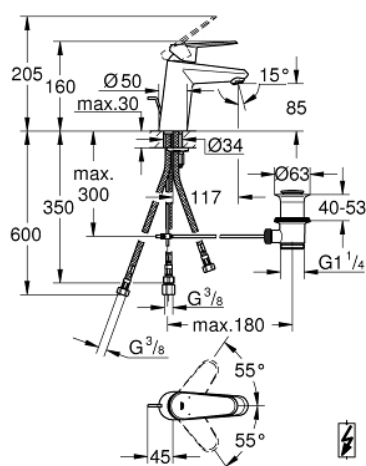

33 177 002 EURODISC COSMOPOLITAN JEDNORUČNA BATERIJA ZA UMIVAONIK 1/2" S-SIZE

PRODUCT DESCRIPTION

- Colour: chrome
- instalacija na 1 otvor
- metalna ručica
- GROHE SilkMove 35 mm keramički mešač
- podesiv limitator protoka vode
- podesiva min. brzina protoka približno 2.5 l/min
- GROHE LongLife premaz
- GROHE FastFixation instalacijski sistem sa pomagalom za centriranje
- regulator protoka
- automatski gornji deo za sifon 1 1/4"
- fleksibilna spojna creva
- za bojler niskog pritiska
- (opciono) regulator temperature 46 375
- akustična grupa I koja se slaže sa DIN 4109

33 177 002 EURODISC COSMOPOLITAN JEDNORUČNA BATERIJA ZA UMIVAONIK 1/2" S-SIZE

SPARE PARTS, март 2010 – now

- 1: Ručica (Spare part-nr. 46738000)
- 2: Poklopac (Spare part-nr. 46492000)
- 3: Spojni navoj (Spare part-nr. 46460000)
- 4: Mešač (Spare part-nr. 46558000)
- 5: Automatska šipka (Spare part-nr. 46739000)
- 6: Regulator mlaza (Spare part-nr. 46162000)
- 7: Pribor za učvršćivanje (Spare part-nr. 46645000)
- 8: Set za odлив otpadne vode 1 1/4" (Spare part-nr. 28910000)
- 8.1: Utikač (Spare part-nr. 07182000)
- 8.2: Noseća osočina (Spare part-nr. 07052000)
- 9: Limitator temperature (Spare part-nr. 46375000)*
- 10: Gedor ključ (Spare part-nr. 19332000)*
- 11: Instalacioni ključ (Spare part-nr. 19017000)*