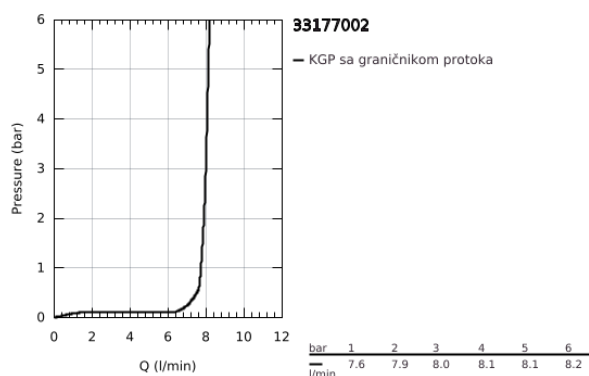

33 177 002 EURODISC COSMOPOLITAN JEDNORUČNA BATERIJA ZA UMIVAONIK 1/2" S-SIZE

PRODUCT DESCRIPTION

- Colour: chrome
- instalacija na 1 otvor
- metalna ručica
- GROHE SilkMove 35 mm keramički mešač
- podesiv limitator protoka vode
- podesiva min. brzina protoka približno 2.5 l/min
- GROHE LongLife premaz
- GROHE FastFixation instalacijski sistem sa pomagalom za centriranje
- regulator protoka
- automatski gornji deo za sifon 1 1/4"
- fleksibilna spojna creva
- za bojler niskog pritiska
- (opciono) regulator temperature 46 375
- akustična grupa I koja se slaže sa DIN 4109

33 177 002 EURODISC COSMOPOLITAN JEDNORUČNA BATERIJA ZA UMIVAONIK 1/2" S-SIZE

SPARE PARTS, март 2010 – now

- 1: Ručica (Spare part-nr. 46738000)
- 2: Poklopac (Spare part-nr. 46492000)
- 3: Spojni navoj (Spare part-nr. 46460000)
- 4: Mešač (Spare part-nr. 46558000)
- 5: Automatska šipka (Spare part-nr. 46739000)
- 6: Regulator mlaza (Spare part-nr. 46162000)
- 7: Pribor za učvršćivanje (Spare part-nr. 46645000)
- 8: Set za odлив otpadne vode 1 1/4" (Spare part-nr. 28910000)
- 8.1: Utikač (Spare part-nr. 07182000)
- 8.2: Noseća osočina (Spare part-nr. 07052000)
- 9: Limitator temperature (Spare part-nr. 46375000)*
- 10: Gedor ključ (Spare part-nr. 19332000)*
- 11: Instalacioni ključ (Spare part-nr. 19017000)*