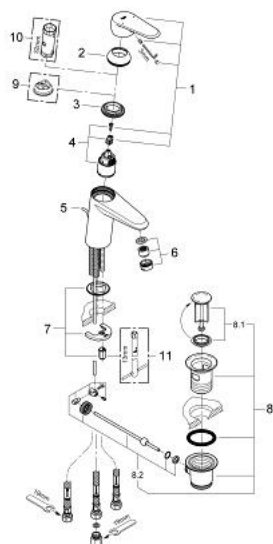

33 177 002 EURODISC COSMOPOLITAN JEDNORUČNA BATERIJA ZA UMIVAONIK 1/2" S-SIZE

PRODUCT DESCRIPTION

- Colour: chrome
- instalacija na 1 otvor
- metalna ručica
- GROHE SilkMove 35 mm keramički mešač
- podesiv limitator protoka vode
- podesiva min. brzina protoka približno 2.5 l/min
- GROHE LongLife premaz
- FastFixation instalacijski sistem sa pomagalom za centriranje
- regulator protoka
- automatski gornji deo za sifon 1 1/4"
- fleksibilna spojna creva
- za bojler niskog pritiska
- (opciono) regulator temperature 46 375
- akustična grupa I koja se slaže sa DIN 4109

33 177 002 EURODISC COSMOPOLITAN JEDNORUČNA BATERIJA ZA UMIVAONIK 1/2" S-SIZE

SPARE PARTS, март 2010 – now

- 1: Ručica (Spare part-nr. 46738000)
- 2: Poklopac (Spare part-nr. 46492000)
- 3: Spojni navoj (Spare part-nr. 46460000)
- 4: Mešač (Spare part-nr. 46558000)
- 5: Automatska šipka (Spare part-nr. 46739000)
- 6: Regulator mlaza (Spare part-nr. 46162000)
- 7: Pribor za učvršćivanje (Spare part-nr. 46645000)
- 8: Set za odлив otpadne vode 1 1/4" (Spare part-nr. 28910000)
- 8.1: Utikač (Spare part-nr. 07182000)
- 8.2: Noseća osočina (Spare part-nr. 07052000)
- 9: Limitator temperature (Spare part-nr. 46375000)*
- 10: Gedor ključ (Spare part-nr. 19332000)*
- 11: Instalacioni ključ (Spare part-nr. 19017000)*