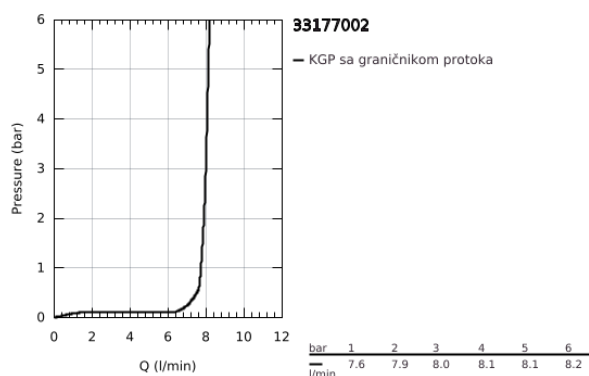

33 177 002 EURODISC COSMOPOLITAN JEDNORUČNA BATERIJA ZA UMIVAONIK 1/2" S-SIZE

PRODUCT DESCRIPTION

- Colour: chrome
- instalacija na 1 otvor
- metalna ručica
- GROHE SilkMove 35 mm keramički mešač
- podesiv limitator protoka vode
- podesiva min. brzina protoka približno 2.5 l/min
- GROHE LongLife premaz
- FastFixation instalacijski sistem sa pomagalom za centriranje
- regulator protoka
- automatski gornji deo za sifon 1 1/4"
- fleksibilna spojna creva
- za bojler niskog pritiska
- (opciono) regulator temperature 46 375
- akustična grupa I koja se slaže sa DIN 4109

33 177 002 EURODISC COSMOPOLITAN JEDNORUČNA BATERIJA ZA UMIVAONIK 1/2" S-SIZE

SPARE PARTS, март 2010 – now

- 1: Ručica (Spare part-nr. 46738000)
- 2: Poklopac (Spare part-nr. 46492000)
- 3: Spojni navoj (Spare part-nr. 46460000)
- 4: Mešač (Spare part-nr. 46558000)
- 5: Automatska šipka (Spare part-nr. 46739000)
- 6: Regulator mlaza (Spare part-nr. 46162000)
- 7: Pribor za učvršćivanje (Spare part-nr. 46645000)
- 8: Set za odлив otpadne vode 1 1/4" (Spare part-nr. 28910000)
- 8.1: Utikač (Spare part-nr. 07182000)
- 8.2: Noseća osočina (Spare part-nr. 07052000)
- 9: Limitator temperature (Spare part-nr. 46375000)*
- 10: Gedor ključ (Spare part-nr. 19332000)*
- 11: Instalacioni ključ (Spare part-nr. 19017000)*