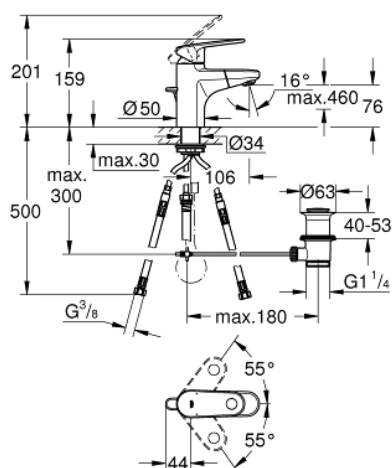

33 155 002 EUROPLUS JEDNORUČNA BATERIJA ZA UMIVAONIK 1/2" S-SIZE

PRODUCT DESCRIPTION

- Colour: chrome
- instalacija na 1 otvor
- metalna ručica
- GROHE SilkMove 35 mm keramički mešač
- podesiv limitator protoka vode
- podesiva min. brzina protoka približno 2.5 l/min
- limitator temperature
- GROHE LongLife premaz
- brzi instalacijski sistem
- izlivna cev na izvlačenje sa SpeedClean perlatorom
- integrisani nepovratni ventil
- automatski gornji deo za sifon 1 1/4"
- fleksibilna spojna creva

33 155 002 EUROPLUS JEDNORUČNA BATERIJA ZA UMIVAONIK 1/2" S-SIZE

SPARE PARTS, септембар 2017 – now

- 1: Ručica (Spare part-nr. 46647000)
- 2: Poklopac (Spare part-nr. 46492000)
- 3: Spojni navoj (Spare part-nr. 46460000)
- 4: Mešač (Spare part-nr. 46374000)
- 5: Tuš na izvlačenje (Spare part-nr. 46674000)
- 5.1: Regulator mlaza (Spare part-nr. 64447000)
- 6: Automatska šipka (Spare part-nr. 64304000)
- 7: Pribor za učvršćivanje (Spare part-nr. 46078000)
- 8: Opruga (Spare part-nr. 07239000)
- 9: Set za odliv otpadne vode 1 1/4" (Spare part-nr. 28910000)
- 9.1: Utikač (Spare part-nr. 07182000)
- 9.2: Noseća osovina (Spare part-nr. 07052000)
- 10: Crevo za povezivanje (Spare part-nr. 46255000)
- 11: Noseća osovina (Spare part-nr. 07341000)*