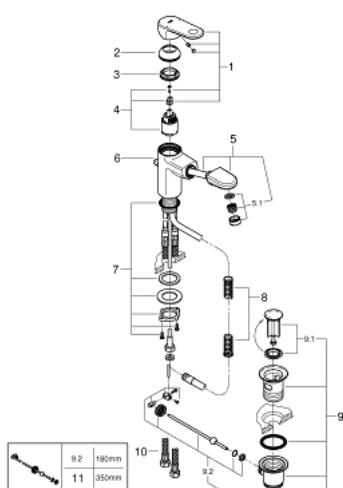

33 155 002 EUROPLUS JEDNORUČNA BATERIJA ZA UMIVAONIK 1/2" S-SIZE

PRODUCT DESCRIPTION

- Colour: chrome
- instalacija na 1 otvor
- metalna ručica
- GROHE SilkMove 35 mm keramički mešač
- podesiv limitator protoka vode
- podesiva min. brzina protoka približno 2.5 l/min
- limitator temperature
- GROHE LongLife premaz
- brzi instalacijski sistem
- izlivna cev na izvlačenje sa SpeedClean perlatorom
- integrisani nepovratni ventil
- automatski gornji deo za sifon 1 1/4"
- fleksibilna spojna creva

33 155 002 EUROPLUS JEDNORUČNA BATERIJA ZA UMIVAONIK 1/2" S-SIZE

SPARE PARTS, септембар 2017 – now

- 1: Ručica (Spare part-nr. 46647000)
- 2: Poklopac (Spare part-nr. 46492000)
- 3: Spojni navoj (Spare part-nr. 46460000)
- 4: Mešač (Spare part-nr. 46374000)
- 5: Tuš na izvlačenje (Spare part-nr. 46674000)
- 5.1: Regulator mlaza (Spare part-nr. 64447000)
- 6: Automatska šipka (Spare part-nr. 64304000)
- 7: Pribor za učvršćivanje (Spare part-nr. 46078000)
- 8: Opruga (Spare part-nr. 07239000)
- 9: Set za odliv otpadne vode 1 1/4" (Spare part-nr. 28910000)
- 9.1: Utikač (Spare part-nr. 07182000)
- 9.2: Noseća osovina (Spare part-nr. 07052000)
- 10: Crevo za povezivanje (Spare part-nr. 46255000)
- 11: Noseća osovina (Spare part-nr. 07341000)*