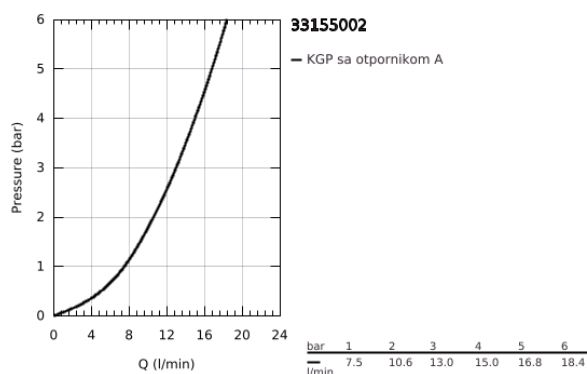

33 155 002 EUROPLUS JEDNORUČNA BATERIJA ZA UMIVAONIK 1/2" S-SIZE

PRODUCT DESCRIPTION

- Colour: chrome
- instalacija na 1 otvor
- metalna ručica
- GROHE SilkMove 35 mm keramički mešač
- podesiv limitator protoka vode
- podesiva min. brzina protoka približno 2.5 l/min
- limitator temperature
- GROHE LongLife premaz
- brzi instalacijski sistem
- izlivna cev na izvlačenje sa SpeedClean perlatorom
- integrisani nepovratni ventil
- automatski gornji deo za sifon 1 1/4"
- fleksibilna spojna creva