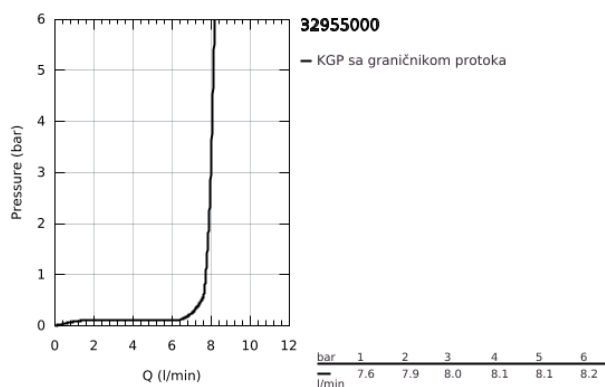

32 955 000 EUROSMART COSMOPOLITAN JEDNORUČNA BATERIJA ZA UMIVAONIK 1/2" S-SIZE

PRODUCT DESCRIPTION

- Colour: chrome
- instalacija na 1 otvor
- metalna ručica
- GROHE SilkMove 35 mm keramički mešač
- podesiv limitator protoka vode
- podesiva min. brzina protoka približno 2.5 l/min
- GROHE LongLife premaz
- GROHE FastFixation instalacijski sistem sa pomagalom za centriranje
- regulator protoka
- automatski gornji deo za sifon 1 1/4"
- fleksibilna spojna creva
- za bojler niskog pritiska
- (opciono) regulator temperature 46 375
- akustična grupa I koja se slaže sa DIN 4109

32 955 000 EUROSMART COSMOPOLITAN JEDNORUČNA BATERIJA ZA UMIVAONIK 1/2" S-SIZE

SPARE PARTS, новембар 2009 – now

- 1: Ručica (Spare part-nr. 46681000)
- 2: Poklopac (Spare part-nr. 46492000)
- 3: Spojni navoj (Spare part-nr. 46460000)
- 4: Mešač (Spare part-nr. 46558000)
- 5: Automatska šipka (Spare part-nr. 46739000)
- 6: Regulator mlaza (Spare part-nr. 46162000)
- 7: Pribor za učvršćivanje (Spare part-nr. 46671000)
- 8: Set za odлив otpadne vode 1 1/4" (Spare part-nr. 28910000)
- 8.1: Utikač (Spare part-nr. 07182000)
- 8.2: Noseća osovina (Spare part-nr. 07052000)
- 9: Limitator temperature (Spare part-nr. 46375000)*
- 10: Gedor ključ (Spare part-nr. 19332000)*
- 11: Instalacioni ključ (Spare part-nr. 19017000)*
- 12: Noseća osovina (Spare part-nr. 07341000)*