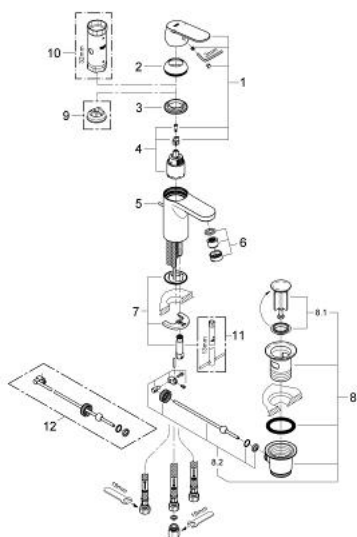

32 955 000 EUROSMART COSMOPOLITAN JEDNORUČNA BATERIJA ZA UMIVAONIK 1/2" S-SIZE

PRODUCT DESCRIPTION

- Colour: chrome
- instalacija na 1 otvor
- metalna ručica
- GROHE SilkMove 35 mm keramički mešač
- podesiv limitator protoka vode
- podesiva min. brzina protoka približno 2.5 l/min
- GROHE LongLife premaz
- GROHE FastFixation instalacijski sistem sa pomagalom za centriranje
- regulator protoka
- automatski gornji deo za sifon 1 1/4"
- fleksibilna spojna creva
- za bojler niskog pritiska
- (opciono) regulator temperature 46 375
- akustična grupa I koja se slaže sa DIN 4109

32 955 000 EUROSMART COSMOPOLITAN JEDNORUČNA BATERIJA ZA UMIVAONIK 1/2" S-SIZE

SPARE PARTS, новембар 2009 – now

- 1: Ručica (Spare part-nr. 46681000)
- 2: Poklopac (Spare part-nr. 46492000)
- 3: Spojni navoj (Spare part-nr. 46460000)
- 4: Mešač (Spare part-nr. 46558000)
- 5: Automatska šipka (Spare part-nr. 46739000)
- 6: Regulator mlaza (Spare part-nr. 46162000)
- 7: Pribor za učvršćivanje (Spare part-nr. 46671000)
- 8: Set za odлив otpadne vode 1 1/4" (Spare part-nr. 28910000)
- 8.1: Utikač (Spare part-nr. 07182000)
- 8.2: Noseća osovina (Spare part-nr. 07052000)
- 9: Limitator temperature (Spare part-nr. 46375000)*
- 10: Gedor ključ (Spare part-nr. 19332000)*
- 11: Instalacioni ključ (Spare part-nr. 19017000)*
- 12: Noseća osovina (Spare part-nr. 07341000)*