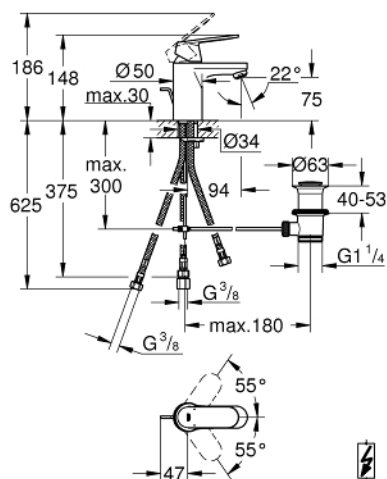

32 955 000 EUROSMART COSMOPOLITAN JEDNORUČNA BATERIJA ZA UMIVAONIK 1/2" S-SIZE

PRODUCT DESCRIPTION

- Colour: chrome
- instalacija na 1 otvor
- metalna ručica
- GROHE SilkMove 35 mm keramički mešač
- podesiv limitator protoka vode
- podesiva min. brzina protoka približno 2.5 l/min
- GROHE LongLife premaz
- GROHE FastFixation instalacijski sistem sa pomagalom za centriranje
- regulator protoka
- automatski gornji deo za sifon 1 1/4"
- fleksibilna spojna creva
- za bojler niskog pritiska
- (opciono) regulator temperature 46 375
- akustična grupa I koja se slaže sa DIN 4109

32 955 000 EUROSMART COSMOPOLITAN JEDNORUČNA BATERIJA ZA UMIVAONIK 1/2" S-SIZE

SPARE PARTS, новембар 2009 – now

- 1: Ručica (Spare part-nr. 46681000)
- 2: Poklopac (Spare part-nr. 46492000)
- 3: Spojni navoj (Spare part-nr. 46460000)
- 4: Mešač (Spare part-nr. 46558000)
- 5: Automatska šipka (Spare part-nr. 46739000)
- 6: Regulator mlaza (Spare part-nr. 46162000)
- 7: Pribor za učvršćivanje (Spare part-nr. 46671000)
- 8: Set za odлив otpadne vode 1 1/4" (Spare part-nr. 28910000)
- 8.1: Utikač (Spare part-nr. 07182000)
- 8.2: Noseća osovina (Spare part-nr. 07052000)
- 9: Limitator temperature (Spare part-nr. 46375000)*
- 10: Gedor ključ (Spare part-nr. 19332000)*
- 11: Instalacioni ključ (Spare part-nr. 19017000)*
- 12: Noseća osovina (Spare part-nr. 07341000)*