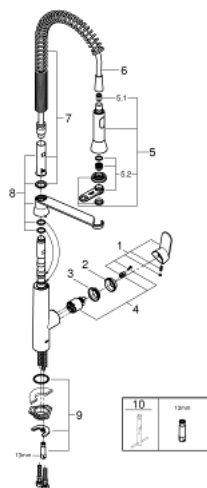

## 32 950 DC0 K7 JEDNORUČNA BATERIJA ZA SUDOPERU

### PRODUCT DESCRIPTION

- Colour: supersteel
- instalacija na 1 otvor
- GROHE LongLife premaz
- GROHE SilkMove 35 mm keramički mešač
- profesionalni tuš
- prebacivač: perlator/SpeedClean tuš mlaz
- automatsko vraćanje na perlator
- metal spray
- podesiv limitator protoka vode
- rotaciona izlivna cev
- područje rotacije 140°
- zaštićeno protiv povrata vode
- fleksibilna spojna creva
- brzi instalacijski sistem
- maximum flow rate (at 3 bar): 14 l/min
- min. preporučeni pritisak 1.0 bar

### SPARE PARTS, август 2016 – now

- 1: Ručica (Spare part-nr. 46729DC0)
- 2: Poklopac (Spare part-nr. 46116DC0)
- 3: Spojni navoj (Spare part-nr. 46460000)
- 4: Mešač (Spare part-nr. 46374000)
- 5: Mlaznica na izvlačenje (Spare part-nr. 46731DC0)
- 5.1: Nepovratni ventil (Spare part-nr. 08565000)
- 5.2: Perlator (Spare part-nr. 46711000)
- 6: Shower hose (Spare part-nr. 46732DC0)
- 7: Opruga (Spare part-nr. 46733SD0)
- 8: Držač tuša na izvlačenje (Spare part-nr. 46734000)
- 9: Pribor za učvršćivanje (Spare part-nr. 46671000)
- 10: Gedor ključ (Spare part-nr. 19332000)\*
- 11: Instalacioni ključ (Spare part-nr. 19017000)\*