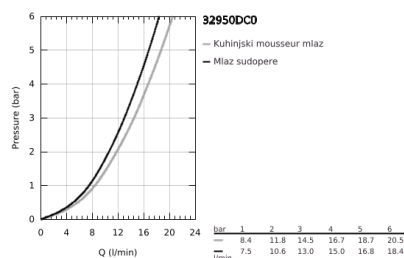

## 32 950 DC0 K7 JEDNORUČNA BATERIJA ZA SUDOPERU

### PRODUCT DESCRIPTION

- Colour: supersteel
- instalacija na 1 otvor
- GROHE LongLife premaz
- GROHE SilkMove 35 mm keramički mešač
- profesionalni tuš
- prebacivač: perlator/SpeedClean tuš mlaz
- automatsko vraćanje na perlator
- metal spray
- podesiv limitator protoka vode
- rotaciona izlivna cev
- područje rotacije 140°
- zaštićeno protiv povrata vode
- fleksibilna spojna creva
- brzi instalacijski sistem
- maximum flow rate (at 3 bar): 14 l/min
- min. preporučeni pritisak 1.0 bar