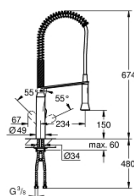

PRODUCT DESCRIPTION

- Colour: supersteel
- instalacija na 1 otvor
- GROHE LongLife premaz
- GROHE SilkMove 35 mm keramički mešač
- profesionalni tuš
- prebacivač: perlator/SpeedClean tuš mlaz
- automatsko vraćanje na perlator
- metal spray
- podesiv limitator protoka vode
- rotaciona izlivna cev
- područje rotacije 140°
- zaštićeno protiv povrata vode
- fleksibilna spojna creva
- brzi instalacijski sistem
- maximum flow rate (at 3 bar): 14 l/min
- min. preporučeni pritisak 1.0 bar