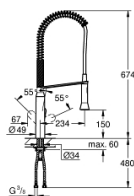

32 950 000 K7 JEDNORUČNA BATERIJA ZA SUDOPERU

PRODUCT DESCRIPTION

- Colour: chrome
- instalacija na 1 otvor
- GROHE LongLife premaz
- GROHE SilkMove 35 mm keramički mešač
- profesionalni tuš
- prebacivač: perlator/SpeedClean tuš mlaz
- automatsko vraćanje na perlator
- metal spray
- podesiv limitator protoka vode
- rotaciona izlivna cev
- područje rotacije 140°
- zaštićeno protiv povrata vode
- fleksibilna spojna creva
- brzi instalacijski sistem
- maximum flow rate (at 3 bar): 14 l/min
- min. preporučeni pritisak 1.0 bar

32 950 000 K7 JEDNORUČNA BATERIJA ZA SUDOPERU

SPARE PARTS, август 2016 – now

- 1: Ručica (Spare part-nr. 46729000)
- 2: Poklopac (Spare part-nr. 46116000)
- 3: Spojni navoj (Spare part-nr. 46460000)
- 4: Mešač (Spare part-nr. 46374000)
- 5: Mlaznica na izvlačenje (Spare part-nr. 46731000)
- 5.1: Nepovratni ventil (Spare part-nr. 08565000)
- 5.2: Perlator (Spare part-nr. 46711000)
- 6: Shower hose (Spare part-nr. 46732000)
- 7: Opruga (Spare part-nr. 46733SD0)
- 8: Držač tuša na izvlačenje (Spare part-nr. 46734000)
- 9: Pribor za učvršćivanje (Spare part-nr. 46671000)
- 10: Gedor ključ (Spare part-nr. 19332000)*
- 11: Instalacioni ključ (Spare part-nr. 19017000)*