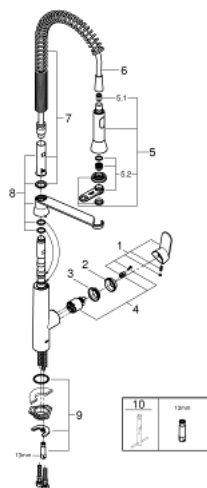

32 950 000 K7 JEDNORUČNA BATERIJA ZA SUDOPERU

PRODUCT DESCRIPTION

- Colour: chrome
- instalacija na 1 otvor
- GROHE LongLife premaz
- GROHE SilkMove 35 mm keramički mešač
- profesionalni tuš
- prebacivač: perlator/SpeedClean tuš mlaz
- automatsko vraćanje na perlator
- metal spray
- podesiv limitator protoka vode
- rotaciona izlivna cev
- područje rotacije 140°
- zaštićeno protiv povrata vode
- fleksibilna spojna creva
- brzi instalacijski sistem
- maximum flow rate (at 3 bar): 14 l/min
- min. preporučeni pritisak 1.0 bar

32 950 000 K7 JEDNORUČNA BATERIJA ZA SUDOPERU

SPARE PARTS, август 2016 – now

- 1: Ručica (Spare part-nr. 46729000)
- 2: Poklopac (Spare part-nr. 46116000)
- 3: Spojni navoj (Spare part-nr. 46460000)
- 4: Mešač (Spare part-nr. 46374000)
- 5: Mlaznica na izvlačenje (Spare part-nr. 46731000)
- 5.1: Nepovratni ventil (Spare part-nr. 08565000)
- 5.2: Perlator (Spare part-nr. 46711000)
- 6: Shower hose (Spare part-nr. 46732000)
- 7: Opruga (Spare part-nr. 46733SD0)
- 8: Držač tuša na izvlačenje (Spare part-nr. 46734000)
- 9: Pribor za učvršćivanje (Spare part-nr. 46671000)
- 10: Gedor ključ (Spare part-nr. 19332000)*
- 11: Instalacioni ključ (Spare part-nr. 19017000)*