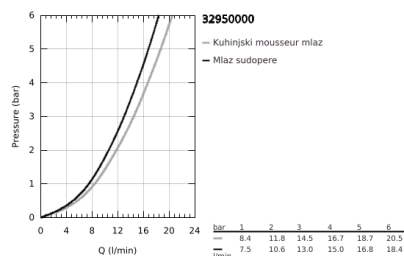

32 950 000 K7 JEDNORUČNA BATERIJA ZA SUDOPERU

PRODUCT DESCRIPTION

- Colour: chrome
- instalacija na 1 otvor
- GROHE LongLife premaz
- GROHE SilkMove 35 mm keramički mešač
- profesionalni tuš
- prebacivač: perlator/SpeedClean tuš mlaz
- automatsko vraćanje na perlator
- metal spray
- podesiv limitator protoka vode
- rotaciona izlivna cev
- područje rotacije 140°
- zaštićeno protiv povrata vode
- fleksibilna spojna creva
- brzi instalacijski sistem
- maximum flow rate (at 3 bar): 14 l/min
- min. preporučeni pritisak 1.0 bar