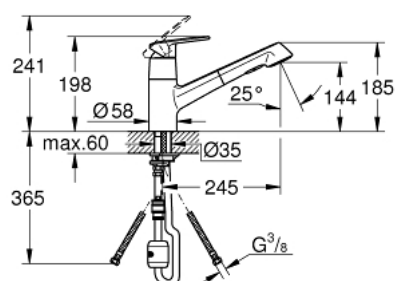

32 942 002 EUROPLUS JEDNORUČNA BATERIJA ZA SUDOPERU

PRODUCT DESCRIPTION

- Colour: chrome
- niska izlivna cev
- instalacija na 1 otvor
- GROHE LongLife premaz
- GROHE SilkMove 35 mm keramički mešač
- Pull-Out spray for greater flexibility
- prebacivač: perlator/SpeedClean tuš mlaz
- automatsko vraćanje na perlator
- podesiv limitator protoka vode
- područje rotacije 120°
- metalna ručica
- zaštićeno protiv povrata vode
- fleksibilna spojna creva
- brzi instalacijski sistem
- min. preporučeni pritisak 1.0 bar

32 942 002 EUROPLUS JEDNORUČNA BATERIJA ZA SUDOPERU

SPARE PARTS, март 2016 – now

- 1: Ručica (Spare part-nr. 46651000)
- 2: Poklopac (Spare part-nr. 46601000)
- 3: Mešač (Spare part-nr. 46374000)
- 4: Hose for sink mixer with pull-out dual spray or mousseur (Spare part-nr. 482 93000)
- 5: Mlaznica na izvlačenje (Spare part-nr. 46710000)
- 5.1: Perlator (Spare part-nr. 46711000)
- 5.2: Nepovratni ventil (Spare part-nr. 08565000)
- 5.3: Filter za nečistoću (Spare part-nr. 0676800M)
- 6: Pribor za učvršćivanje (Spare part-nr. 46346000)
- 7: Cevna spojnica za brzo postavljanje spajanje (Spare part-nr. 46338000)
- 8: Specijalni ključ (Spare part-nr. 19377000)*