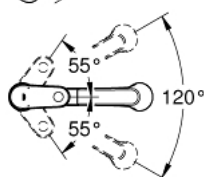

32 942 002 EUROPLUS JEDNORUČNA BATERIJA ZA SUDOPERU

PRODUCT DESCRIPTION

- Colour: chrome
- niska izlivna cev
- instalacija na 1 otvor
- GROHE LongLife premaz
- GROHE SilkMove 35 mm keramički mešač
- Pull-Out spray for greater flexibility
- prebacivač: perlator/SpeedClean tuš mlaz
- automatsko vraćanje na perlator
- podesiv limitator protoka vode
- područje rotacije 120°
- metalna ručica
- zaštićeno protiv povrata vode
- fleksibilna spojna creva
- brzi instalacijski sistem
- min. preporučeni pritisak 1.0 bar

32 942 002 EUROPLUS JEDNORUČNA BATERIJA ZA SUDOPERU

SPARE PARTS, март 2016 – now

- 1: Ručica (Spare part-nr. 46651000)
- 2: Poklopac (Spare part-nr. 46601000)
- 3: Mešač (Spare part-nr. 46374000)
- 4: Hose for sink mixer with pull-out dual spray or mousseur (Spare part-nr. 482 93000)
- 5: Mlaznica na izvlačenje (Spare part-nr. 46710000)
- 5.1: Perlator (Spare part-nr. 46711000)
- 5.2: Nepovratni ventil (Spare part-nr. 08565000)
- 5.3: Filter za nečistoću (Spare part-nr. 0676800M)
- 6: Pribor za učvršćivanje (Spare part-nr. 46346000)
- 7: Cevna spojnica za brzo postavljanje spajanje (Spare part-nr. 46338000)
- 8: Specijalni ključ (Spare part-nr. 19377000)*