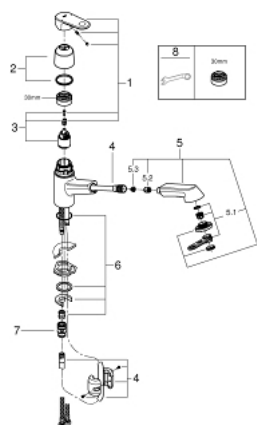

32 942 002 EUROPLUS JEDNORUČNA BATERIJA ZA SUDOPERU

PRODUCT DESCRIPTION

- Colour: chrome
- niska izlivna cev
- instalacija na 1 otvor
- GROHE LongLife premaz
- GROHE SilkMove 35 mm keramički mešač
- Pull-Out spray for greater flexibility
- prebacivač: perlator/SpeedClean tuš mlaz
- automatsko vraćanje na perlator
- podesiv limitator protoka vode
- područje rotacije 120°
- metalna ručica
- zaštićeno protiv povrata vode
- fleksibilna spojna creva
- brzi instalacijski sistem
- min. preporučeni pritisak 1.0 bar

32 942 002 EUROPLUS JEDNORUČNA BATERIJA ZA SUDOPERU

SPARE PARTS, март 2016 – now

- 1: Ručica (Spare part-nr. 46651000)
- 2: Poklopac (Spare part-nr. 46601000)
- 3: Mešač (Spare part-nr. 46374000)
- 4: Hose for sink mixer with pull-out dual spray or mousseur (Spare part-nr. 482 93000)
- 5: Mlaznica na izvlačenje (Spare part-nr. 46710000)
- 5.1: Perlator (Spare part-nr. 46711000)
- 5.2: Nepovratni ventil (Spare part-nr. 08565000)
- 5.3: Filter za nečistoću (Spare part-nr. 0676800M)
- 6: Pribor za učvršćivanje (Spare part-nr. 46346000)
- 7: Cevna spojnica za brzo postavljanje spajanje (Spare part-nr. 46338000)
- 8: Specijalni ključ (Spare part-nr. 19377000)*