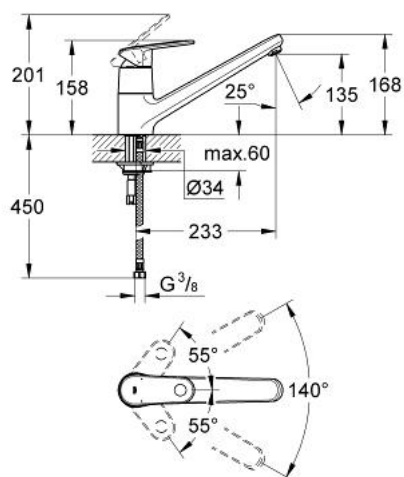

32 941 002 EUROPLUS JEDNORUČNA BATERIJA ZA SUDOPERU

PRODUCT DESCRIPTION

- Colour: chrome
- niska izlivna cev
- instalacija na 1 otvor
- GROHE LongLife premaz
- GROHE SilkMove 35 mm keramički mešač
- SpeedClean perlator
- podesiv limitator protoka vode
- rotaciona izlivna cev
- područje rotacije 140°
- metalna ručica
- fleksibilna spojna creva
- brzi instalacijski sistem
- min. preporučeni pritisak 1.0 bar

32 941 002 EUROPLUS JEDNORUČNA BATERIJA ZA SUDOPERU

SPARE PARTS, април 2014 – now

- 1: Ručica (Spare part-nr. 46651000)
- 2: Poklopac (Spare part-nr. 46601000)
- 3: Mešač (Spare part-nr. 46374000)
- 4: Set dihtunga (Spare part-nr. 46429SA0)
- 5: Perlator (Spare part-nr. 13929000)
- 6: Pribor za učvršćivanje (Spare part-nr. 46249000)
- 7: Instalacioni ključ (Spare part-nr. 19017000)*