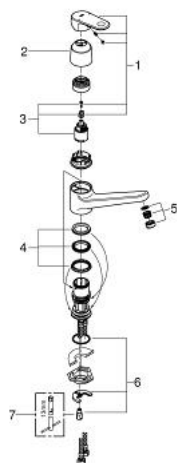

32 941 002 EUROPLUS JEDNORUČNA BATERIJA ZA SUDOPERU

PRODUCT DESCRIPTION

- Colour: chrome
- niska izlivna cev
- instalacija na 1 otvor
- GROHE LongLife premaz
- GROHE SilkMove 35 mm keramički mešač
- SpeedClean perlator
- podesiv limitator protoka vode
- rotaciona izlivna cev
- područje rotacije 140°
- metalna ručica
- fleksibilna spojna creva
- brzi instalacijski sistem
- min. preporučeni pritisak 1.0 bar

32 941 002 EUROPLUS JEDNORUČNA BATERIJA ZA SUDOPERU

SPARE PARTS, април 2014 – now

- 1: Ručica (Spare part-nr. 46651000)
- 2: Poklopac (Spare part-nr. 46601000)
- 3: Mešač (Spare part-nr. 46374000)
- 4: Set dihtunga (Spare part-nr. 46429SA0)
- 5: Perlator (Spare part-nr. 13929000)
- 6: Pribor za učvršćivanje (Spare part-nr. 46249000)
- 7: Instalacioni ključ (Spare part-nr. 19017000)*