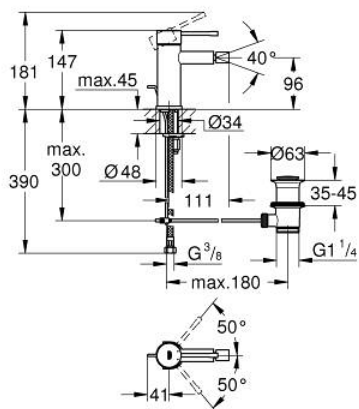

32 935 GN1 ESSENCE JEDNORUČNA BATERIJA ZA BIDE 1/2" S-SIZE

PRODUCT DESCRIPTION

- Colour: brushed cool sunrise
- instalacija na 1 otvor
- metalna ručica
- GROHE SilkMove keramički mešač 28 mm
- sa limitatorom temperature
- GROHE LongLife premaz
- GROHE FastFixation Plus instalacijski sistem
- perlator sa kuglastim zglobom
- automatski gornji deo za sifon 1 1/4"
- fleksibilna spojna creva
- min. preporučeni pritisak 1.0 bar

32 935 GN1 ESSENCE JEDNORUČNA BATERIJA ZA BIDE 1/2" S-SIZE

SPARE PARTS, maj 2024 – now

- 1: Ručica (Spare part-nr. 46917GN0)
 - 2: Prsten armature (Spare part-nr. 46715000)
 - 3: Mešač (Spare part-nr. 46580000)
 - 4: Automatska šipka (Spare part-nr. 46739GN0)
 - 5: Perlator (Spare part-nr. 13998000)
 - 6: Rozeta (Spare part-nr. 48603GN0)
 - 7: Pribor za učvršćivanje (Spare part-nr. 46645000)
 - 8: Set za odliv otpadne vode 1 1/4" (Spare part-nr. 28910GN0)
 - 8.1: Utikač (Spare part-nr. 07182GN0)
 - 8.2: Noseća osovina (Spare part-nr. 07052000)
 - 9: Instalacioni ključ (Spare part-nr. 19017000)*
 - 10: Noseća osovina (Spare part-nr. 07341000)*
- * Optional accessories