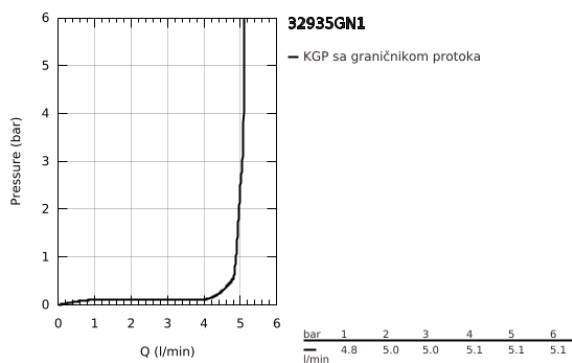

32 935 GN1 ESSENCE JEDNORUČNA BATERIJA ZA BIDE 1/2" S-SIZE

PRODUCT DESCRIPTION

- Colour: brushed cool sunrise
- instalacija na 1 otvor
- metalna ručica
- GROHE SilkMove keramički mešač 28 mm
- sa limitatorom temperature
- GROHE LongLife premaz
- GROHE FastFixation Plus instalacijski sistem
- perlator sa kuglastim zglobom
- automatski gornji deo za sifon 1 1/4"
- fleksibilna spojna creva
- min. preporučeni pritisak 1.0 bar

32 935 GN1 ESSENCE JEDNORUČNA BATERIJA ZA BIDE 1/2" S-SIZE

SPARE PARTS, maj 2024 – now

- 1: Ručica (Spare part-nr. 46917GN0)
 - 2: Prsten armature (Spare part-nr. 46715000)
 - 3: Mešač (Spare part-nr. 46580000)
 - 4: Automatska šipka (Spare part-nr. 46739GN0)
 - 5: Perlator (Spare part-nr. 13998000)
 - 6: Rozeta (Spare part-nr. 48603GN0)
 - 7: Pribor za učvršćivanje (Spare part-nr. 46645000)
 - 8: Set za odliv otpadne vode 1 1/4" (Spare part-nr. 28910GN0)
 - 8.1: Utikač (Spare part-nr. 07182GN0)
 - 8.2: Noseća osovina (Spare part-nr. 07052000)
 - 9: Instalacioni ključ (Spare part-nr. 19017000)*
 - 10: Noseća osovina (Spare part-nr. 07341000)*
- * Optional accessories