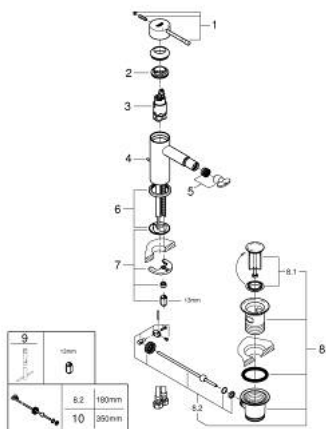

32 935 GN1 ESSENCE JEDNORUČNA BATERIJA ZA BIDE 1/2" S-SIZE

PRODUCT DESCRIPTION

- Colour: brushed cool sunrise
- instalacija na 1 otvor
- metalna ručica
- GROHE SilkMove keramički mešač 28 mm
- sa limitatorom temperature
- GROHE LongLife premaz
- GROHE FastFixation Plus instalacijski sistem
- perlator sa kuglastim zglobom
- automatski gornji deo za sifon 1 1/4"
- fleksibilna spojna creva
- min. preporučeni pritisak 1.0 bar

32 935 GN1 ESSENCE JEDNORUČNA BATERIJA ZA BIDE 1/2" S-SIZE

SPARE PARTS, maj 2024 – now

- 1: Ručica (Spare part-nr. 46917GN0)
 - 2: Prsten armature (Spare part-nr. 46715000)
 - 3: Mešač (Spare part-nr. 46580000)
 - 4: Automatska šipka (Spare part-nr. 46739GN0)
 - 5: Perlator (Spare part-nr. 13998000)
 - 6: Rozeta (Spare part-nr. 48603GN0)
 - 7: Pribor za učvršćivanje (Spare part-nr. 46645000)
 - 8: Set za odliv otpadne vode 1 1/4" (Spare part-nr. 28910GN0)
 - 8.1: Utikač (Spare part-nr. 07182GN0)
 - 8.2: Noseća osovina (Spare part-nr. 07052000)
 - 9: Instalacioni ključ (Spare part-nr. 19017000)*
 - 10: Noseća osovina (Spare part-nr. 07341000)*
- * Optional accessories