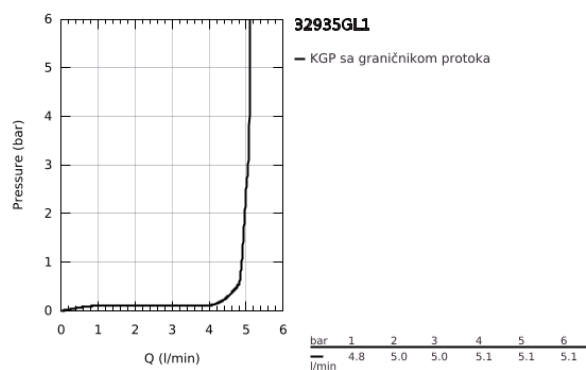

32 935 GL1 ESSENCE JEDNORUČNA BATERIJA ZA BIDE 1/2" S-SIZE

PRODUCT DESCRIPTION

- Colour: cool sunrise
- instalacija na 1 otvor
- metalna ručica
- GROHE SilkMove keramički mešač 28 mm
- sa limitatorom temperature
- GROHE LongLife premaz
- GROHE FastFixation Plus instalacijski sistem
- perlator sa kuglastim zglobom
- automatski gornji deo za sifon 1 1/4"
- fleksibilna spojna creva
- min. preporučeni pritisak 1.0 bar

32 935 GL1 ESSENCE JEDNORUČNA BATERIJA ZA BIDE 1/2" S-SIZE

SPARE PARTS, maj 2024 – now

- 1: Ručica (Spare part-nr. 46917GL0)
 - 2: Prsten armature (Spare part-nr. 46715000)
 - 3: Mešač (Spare part-nr. 46580000)
 - 4: lift rod (Spare part-nr. 46739GL0)
 - 5: Perlator (Spare part-nr. 13998000)
 - 6: Rozeta (Spare part-nr. 48603GL0)
 - 7: Pribor za učvršćivanje (Spare part-nr. 46645000)
 - 8: Set za odliv otpadne vode 1 1/4" (Spare part-nr. 28910GL0)
 - 8.1: Utikač (Spare part-nr. 07182GL0)
 - 8.2: Noseća osovina (Spare part-nr. 07052000)
 - 9: Instalacioni ključ (Spare part-nr. 19017000)*
 - 10: Noseća osovina (Spare part-nr. 07341000)*
- * Optional accessories