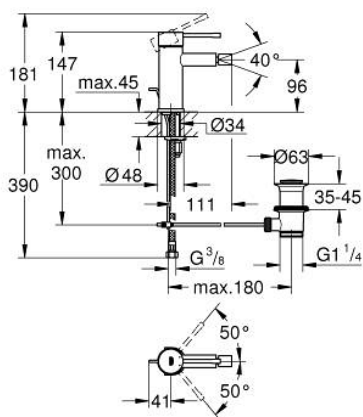

32 935 GL1 ESSENCE JEDNORUČNA BATERIJA ZA BIDE 1/2" S-SIZE

PRODUCT DESCRIPTION

- Colour: cool sunrise
- instalacija na 1 otvor
- metalna ručica
- GROHE SilkMove keramički mešač 28 mm
- sa limitatorom temperature
- GROHE LongLife premaz
- GROHE FastFixation Plus instalacijski sistem
- perlator sa kuglastim zglobom
- automatski gornji deo za sifon 1 1/4"
- fleksibilna spojna creva
- min. preporučeni pritisak 1.0 bar

32 935 GL1 ESSENCE JEDNORUČNA BATERIJA ZA BIDE 1/2" S-SIZE

SPARE PARTS, maj 2024 – now

- 1: Ručica (Spare part-nr. 46917GL0)
 - 2: Prsten armature (Spare part-nr. 46715000)
 - 3: Mešač (Spare part-nr. 46580000)
 - 4: lift rod (Spare part-nr. 46739GL0)
 - 5: Perlator (Spare part-nr. 13998000)
 - 6: Rozeta (Spare part-nr. 48603GL0)
 - 7: Pribor za učvršćivanje (Spare part-nr. 46645000)
 - 8: Set za odliv otpadne vode 1 1/4" (Spare part-nr. 28910GL0)
 - 8.1: Utikač (Spare part-nr. 07182GL0)
 - 8.2: Noseća osovina (Spare part-nr. 07052000)
 - 9: Instalacioni ključ (Spare part-nr. 19017000)*
 - 10: Noseća osovina (Spare part-nr. 07341000)*
- * Optional accessories