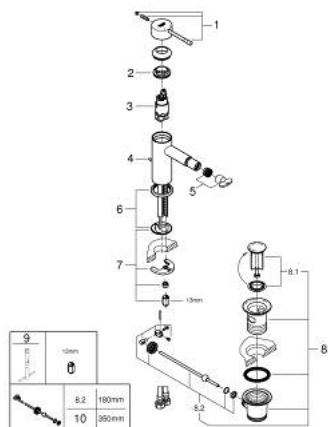

## 32 935 DC1 ESSENCE JEDNORUČNA BATERIJA ZA BIDE 1/2" S-SIZE

### PRODUCT DESCRIPTION

- Colour: supersteel
- instalacija na 1 otvor
- metalna ručica
- GROHE SilkMove keramički mešač 28 mm
- sa limitatorom temperature
- GROHE LongLife premaz
- GROHE FastFixation Plus instalacijski sistem
- perlator sa kuglastim zglobom
- automatski gornji deo za sifon 1 1/4"
- fleksibilna spojna creva
- min. preporučeni pritisak 1.0 bar

### SPARE PARTS, фебруар 2022 – now

- 1: Ručica (Spare part-nr. 46917DC0)
  - 2: Prsten armature (Spare part-nr. 46715000)
  - 3: Mešač (Spare part-nr. 46580000)
  - 4: Automatska šipka (Spare part-nr. 46739EN0)
  - 5: Perlator (Spare part-nr. 13998000)
  - 7: Pribor za učvršćivanje (Spare part-nr. 46645000)
  - 8: Set za odлив отпадne vode 1 1/4" (Spare part-nr. 28910DC0)
  - 8.1: Utikač (Spare part-nr. 07182DC0)
  - 8.2: Noseća osovina (Spare part-nr. 07052000)
  - 9: Instalacioni ključ (Spare part-nr. 19017000)\*
  - 10: Noseća osovina (Spare part-nr. 07341000)\*
- \* Optional accessories