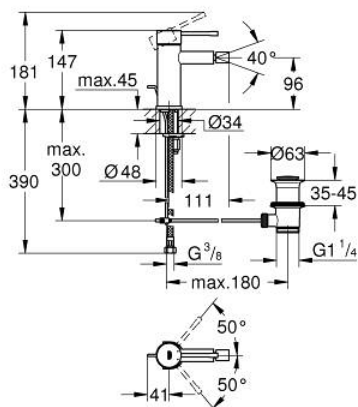

## 32 935 DC1 ESSENCE JEDNORUČNA BATERIJA ZA BIDE 1/2" S-SIZE

### PRODUCT DESCRIPTION

- Colour: supersteel
- instalacija na 1 otvor
- metalna ručica
- GROHE SilkMove keramički mešač 28 mm
- sa limitatorom temperature
- GROHE LongLife premaz
- GROHE FastFixation Plus instalacijski sistem
- perlator sa kuglastim zglobom
- automatski gornji deo za sifon 1 1/4"
- fleksibilna spojna creva
- min. preporučeni pritisak 1.0 bar