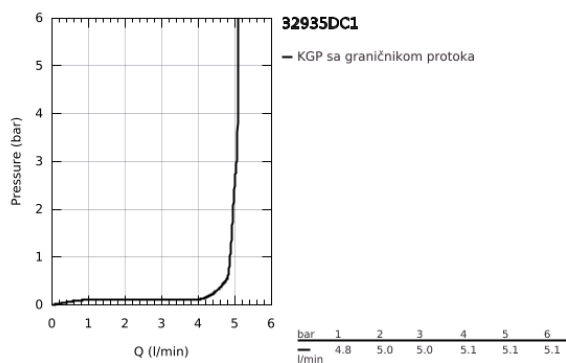

## 32 935 DC1 ESSENCE JEDNORUČNA BATERIJA ZA BIDE 1/2" S-SIZE

### PRODUCT DESCRIPTION

- Colour: supersteel
- instalacija na 1 otvor
- metalna ručica
- GROHE SilkMove keramički mešač 28 mm
- sa limitatorom temperature
- GROHE LongLife premaz
- GROHE FastFixation Plus instalacijski sistem
- perlator sa kuglastim zglobom
- automatski gornji deo za sifon 1 1/4"
- fleksibilna spojna creva
- min. preporučeni pritisak 1.0 bar