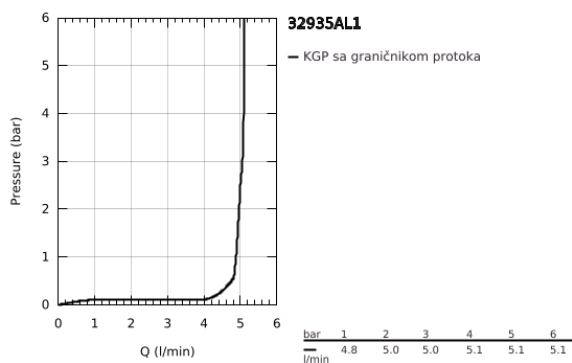

## 32 935 AL1 ESSENCE JEDNORUČNA BATERIJA ZA BIDE 1/2" S-SIZE

### PRODUCT DESCRIPTION

- Colour: brushed hard graphite
- instalacija na 1 otvor
- metalna ručica
- GROHE SilkMove keramički mešač 28 mm
- sa limitatorom temperature
- GROHE LongLife premaz
- GROHE FastFixation Plus instalacijski sistem
- perlator sa kuglastim zglobovom
- automatski gornji deo za sifon 1 1/4"
- fleksibilna spojna creva
- min. preporučeni pritisak 1.0 bar