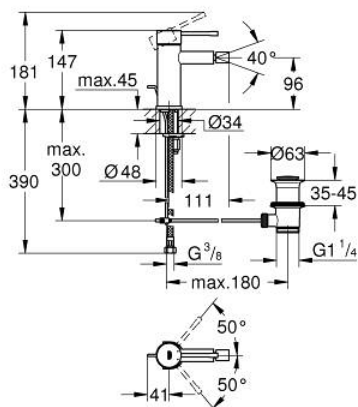

## 32 935 AL1 ESSENCE JEDNORUČNA BATERIJA ZA BIDE 1/2" S-SIZE

### PRODUCT DESCRIPTION

- Colour: brushed hard graphite
- instalacija na 1 otvor
- metalna ručica
- GROHE SilkMove keramički mešač 28 mm
- sa limitatorom temperature
- GROHE LongLife premaz
- GROHE FastFixation Plus instalacijski sistem
- perlator sa kuglastim zglobovom
- automatski gornji deo za sifon 1 1/4"
- fleksibilna spojna creva
- min. preporučeni pritisak 1.0 bar