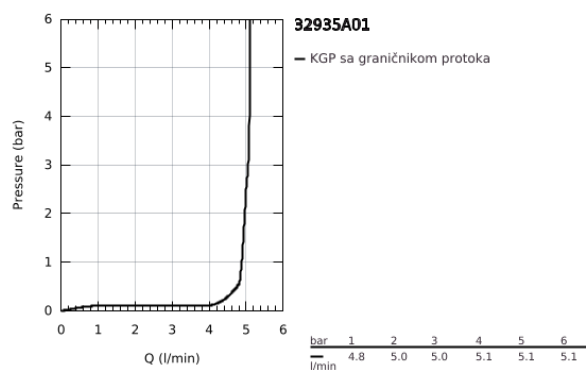

## 32 935 A01 ESSENCE JEDNORUČNA BATERIJA ZA BIDE 1/2" S-SIZE

### PRODUCT DESCRIPTION

- Colour: hard graphite
- instalacija na 1 otvor
- metalna ručica
- GROHE SilkMove keramički mešač 28 mm
- sa limitatorom temperature
- GROHE LongLife premaz
- GROHE FastFixation Plus instalacijski sistem
- perlator sa kuglastim zglobom
- automatski gornji deo za sifon 1 1/4"
- fleksibilna spojna creva
- min. preporučeni pritisak 1.0 bar