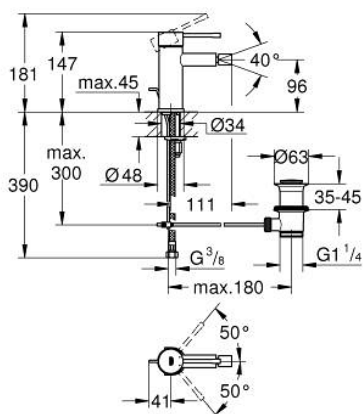

## 32 935 A01 ESSENCE JEDNORUČNA BATERIJA ZA BIDE 1/2" S-SIZE

### PRODUCT DESCRIPTION

- Colour: hard graphite
- instalacija na 1 otvor
- metalna ručica
- GROHE SilkMove keramički mešač 28 mm
- sa limitatorom temperature
- GROHE LongLife premaz
- GROHE FastFixation Plus instalacijski sistem
- perlator sa kuglastim zglobom
- automatski gornji deo za sifon 1 1/4"
- fleksibilna spojna creva
- min. preporučeni pritisak 1.0 bar