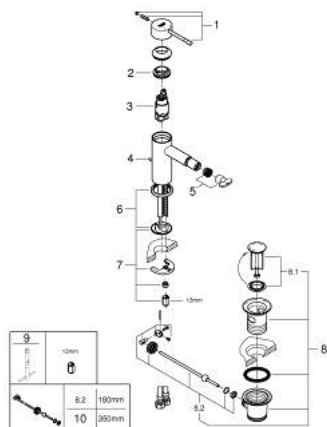

## 32 935 A01 ESSENCE JEDNORUČNA BATERIJA ZA BIDE 1/2" S-SIZE

### PRODUCT DESCRIPTION

- Colour: hard graphite
- instalacija na 1 otvor
- metalna ručica
- GROHE SilkMove keramički mešač 28 mm
- sa limitatorom temperature
- GROHE LongLife premaz
- GROHE FastFixation Plus instalacijski sistem
- perlator sa kuglastim zglobom
- automatski gornji deo za sifon 1 1/4"
- fleksibilna spojna creva
- min. preporučeni pritisak 1.0 bar

### SPARE PARTS, фебрыар 2022 – now

- 1: Ručica (Spare part-nr. 46917A00)
  - 2: Prsten armature (Spare part-nr. 46715000)
  - 3: Mešač (Spare part-nr. 46580000)
  - 4: Automatska šipka (Spare part-nr. 46739A00)
  - 5: Perlator (Spare part-nr. 13998000)
  - 6: Rozeta (Spare part-nr. 48603A00)
  - 7: Pribor za učvršćivanje (Spare part-nr. 46645000)
  - 8: Set za odliv otpadne vode 1 1/4" (Spare part-nr. 28910A00)
  - 8.1: Utikač (Spare part-nr. 07182A00)
  - 8.2: Noseća osovina (Spare part-nr. 07052000)
  - 9: Instalacioni ključ (Spare part-nr. 19017000)\*
  - 10: Noseća osovina (Spare part-nr. 07341000)\*
- \* Optional accessories