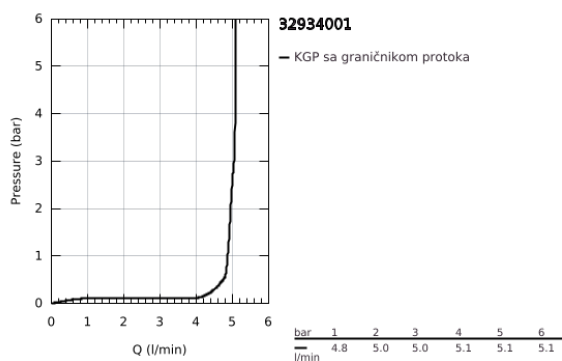

32 934 001 ESSENCE JEDNORUČNA BATERIJA ZA BIDE 1/2" S-SIZE

PRODUCT DESCRIPTION

- Colour: chrome
- instalacija na 1 otvor
- metalna ručica
- GROHE SilkMove keramički mešač 28 mm
- sa limitatorom temperature
- GROHE LongLife premaz
- GROHE EcoJoy tehnologija za manju potrošnju vode i savršen protok
- maximum flow rate (at 3 bar): 5 l/min
- GROHE FastFixation Plus instalacijski sistem
- perlator sa kuglastim zglobom
- lanac na izvlačenje
- fleksibilna spojna creva

32 934 001 ESSENCE JEDNORUČNA BATERIJA ZA BIDE 1/2" S-SIZE

SPARE PARTS, децембар 2021 – now

- 1: Ručica (Spare part-nr. 46917000)
 - 2: Prsten armature (Spare part-nr. 46715000)
 - 3: Mešač (Spare part-nr. 46580000)
 - 4: Lanac (Spare part-nr. 06815000)
 - 5: Zglobni perlator (Spare part-nr. 48552000)
 - 6: Rozeta (Spare part-nr. 48603000)
 - 7: Pribor za učvršćivanje (Spare part-nr. 46645000)
 - 8: Instalacioni ključ (Spare part-nr. 19017000)*
- * Optional accessories