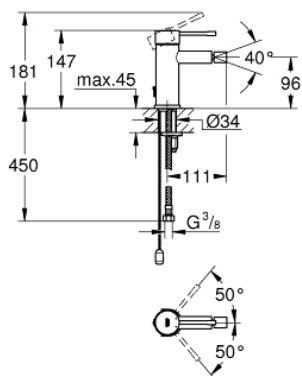

32 934 001 ESSENCE JEDNORUČNA BATERIJA ZA BIDE 1/2" S-SIZE

PRODUCT DESCRIPTION

- Colour: chrome
- instalacija na 1 otvor
- metalna ručica
- GROHE SilkMove keramički mešač 28 mm
- sa limitatorom temperature
- GROHE LongLife premaz
- GROHE EcoJoy tehnologija za manju potrošnju vode i savršen protok
- maximum flow rate (at 3 bar): 5 l/min
- GROHE FastFixation Plus instalacijski sistem
- perlator sa kuglastim zglobom
- lanac na izvlačenje
- fleksibilna spojna creva

32 934 001 ESSENCE JEDNORUČNA BATERIJA ZA BIDE 1/2" S-SIZE

SPARE PARTS, децембар 2021 – now

- 1: Ručica (Spare part-nr. 46917000)
 - 2: Prsten armature (Spare part-nr. 46715000)
 - 3: Mešač (Spare part-nr. 46580000)
 - 4: Lanac (Spare part-nr. 06815000)
 - 5: Zglobni perlator (Spare part-nr. 48552000)
 - 6: Rozeta (Spare part-nr. 48603000)
 - 7: Pribor za učvršćivanje (Spare part-nr. 46645000)
 - 8: Instalacioni ključ (Spare part-nr. 19017000)*
- * Optional accessories