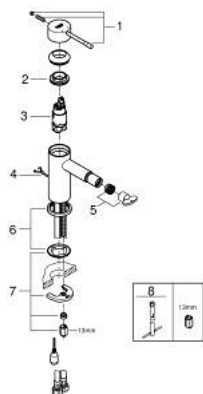

32 934 001 ESSENCE JEDNORUČNA BATERIJA ZA BIDE 1/2" S-SIZE

PRODUCT DESCRIPTION

- Colour: chrome
- instalacija na 1 otvor
- metalna ručica
- GROHE SilkMove keramički mešač 28 mm
- sa limitatorom temperature
- GROHE LongLife premaz
- GROHE EcoJoy tehnologija za manju potrošnju vode i savršen protok
- maximum flow rate (at 3 bar): 5 l/min
- GROHE FastFixation Plus instalacijski sistem
- perlator sa kuglastim zglobom
- lanac na izvlačenje
- fleksibilna spojna creva

32 934 001 ESSENCE JEDNORUČNA BATERIJA ZA BIDE 1/2" S-SIZE

SPARE PARTS, децембар 2021 – now

- 1: Ručica (Spare part-nr. 46917000)
 - 2: Prsten armature (Spare part-nr. 46715000)
 - 3: Mešač (Spare part-nr. 46580000)
 - 4: Lanac (Spare part-nr. 06815000)
 - 5: Zglobni perlator (Spare part-nr. 48552000)
 - 6: Rozeta (Spare part-nr. 48603000)
 - 7: Pribor za učvršćivanje (Spare part-nr. 46645000)
 - 8: Instalacioni ključ (Spare part-nr. 19017000)*
- * Optional accessories