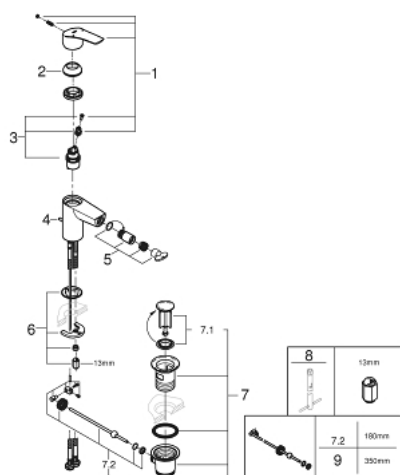

32 929 243 3 EUROSMART JEDNORUČNA BATERIJA ZA BIDE 1/2" S-SIZE

PRODUCT DESCRIPTION

- Colour: matte black
- instalacija na 1 otvor
- metalna ručica
- GROHE SilkMove keramički mešač 28 mm
- podesiv limitator protoka vode
- sa limitatorom temperature
- GROHE EcoJoy tehnologija za manju potrošnju vode i savršen protok
- maximum flow rate (at 3 bar): 5 l/min
- izolisani unutarnji tokovi vode - ne sadrži nikal i olovo
- GROHE FastFixation rapid installation system
- s kuglastim zglobovima
- automatski gornji deo za sifon 1 1/4"
- fleksibilna spojna creva
- professional edition

32 929 243 3 EUROSART JEDNORUČNA BATERIJA ZA BIDE 1/2" S-SIZE

SPARE PARTS, фебруар 2023 – now

- 1: Ručica (Spare part-nr. 485482430)
 - 2: cap (Spare part-nr. 461162430)
 - 3: Mešač (Spare part-nr. 48518000)
 - 4: lift rod (Spare part-nr. 659362430)
 - 5: Zglobni perlator (Spare part-nr. 485522430)
 - 6: Pribor za učvršćivanje (Spare part-nr. 46645000)
 - 7: Set za odliv otpadne vode 1 1/4" (Spare part-nr. 289102430)
 - 7.1: Utikač (Spare part-nr. 071822430)
 - 7.2: Noseća osovina (Spare part-nr. 07052000)
 - 8: Instalacioni ključ (Spare part-nr. 19017000)*
 - 9: Noseća osovina (Spare part-nr. 07341000)*
- * Optional accessories