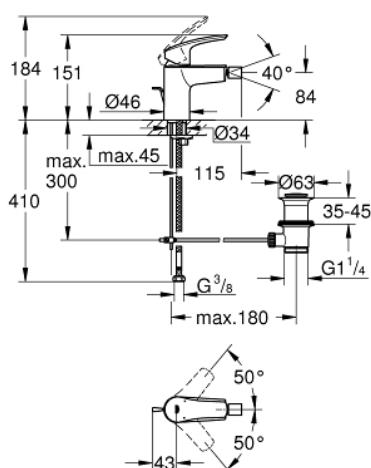

32 929 243 3 EUROSMART JEDNORUČNA BATERIJA ZA BIDE 1/2" S-SIZE

PRODUCT DESCRIPTION

- Colour: matte black
- instalacija na 1 otvor
- metalna ručica
- GROHE SilkMove keramički mešač 28 mm
- podesiv limitator protoka vode
- sa limitatorom temperature
- GROHE EcoJoy tehnologija za manju potrošnju vode i savršen protok
- maximum flow rate (at 3 bar): 5 l/min
- izolisani unutarnji tokovi vode - ne sadrži nikal i olovo
- GROHE FastFixation rapid installation system
- s kuglastim zglobovima
- automatski gornji deo za sifon 1 1/4"
- fleksibilna spojna creva
- professional edition

32 929 243 3 EUROSART JEDNORUČNA BATERIJA ZA BIDE 1/2" S-SIZE

SPARE PARTS, фебруар 2023 – now

- 1: Ručica (Spare part-nr. 485482430)
 - 2: cap (Spare part-nr. 461162430)
 - 3: Mešač (Spare part-nr. 48518000)
 - 4: lift rod (Spare part-nr. 659362430)
 - 5: Zglobni perlator (Spare part-nr. 485522430)
 - 6: Pribor za učvršćivanje (Spare part-nr. 46645000)
 - 7: Set za odliv otpadne vode 1 1/4" (Spare part-nr. 289102430)
 - 7.1: Utikač (Spare part-nr. 071822430)
 - 7.2: Noseća osovina (Spare part-nr. 07052000)
 - 8: Instalacioni ključ (Spare part-nr. 19017000)*
 - 9: Noseća osovina (Spare part-nr. 07341000)*
- * Optional accessories