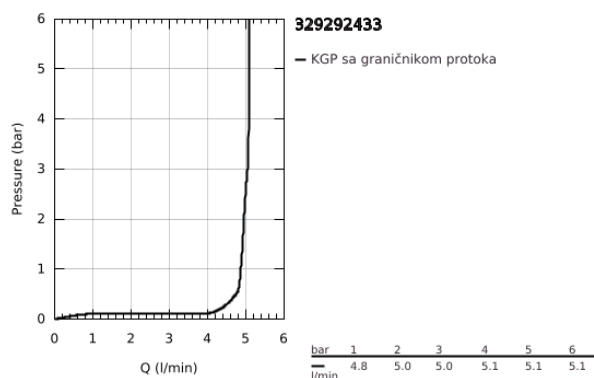

32 929 243 3 EUROSMART JEDNORUČNA BATERIJA ZA BIDE 1/2" S-SIZE

PRODUCT DESCRIPTION

- Colour: matte black
- instalacija na 1 otvor
- metalna ručica
- GROHE SilkMove keramički mešač 28 mm
- podesiv limitator protoka vode
- sa limitatorom temperature
- GROHE EcoJoy tehnologija za manju potrošnju vode i savršen protok
- maximum flow rate (at 3 bar): 5 l/min
- izolisani unutarnji tokovi vode - ne sadrži nikal i olovo
- GROHE FastFixation rapid installation system
- s kuglastim zglobovima
- automatski gornji deo za sifon 1 1/4"
- fleksibilna spojna creva
- professional edition

32 929 243 3 EUROSART JEDNORUČNA BATERIJA ZA BIDE 1/2" S-SIZE

SPARE PARTS, фебруар 2023 – now

- 1: Ručica (Spare part-nr. 485482430)
 - 2: cap (Spare part-nr. 461162430)
 - 3: Mešač (Spare part-nr. 48518000)
 - 4: lift rod (Spare part-nr. 659362430)
 - 5: Zglobni perlator (Spare part-nr. 485522430)
 - 6: Pribor za učvršćivanje (Spare part-nr. 46645000)
 - 7: Set za odliv otpadne vode 1 1/4" (Spare part-nr. 289102430)
 - 7.1: Utikač (Spare part-nr. 071822430)
 - 7.2: Noseća osovina (Spare part-nr. 07052000)
 - 8: Instalacioni ključ (Spare part-nr. 19017000)*
 - 9: Noseća osovina (Spare part-nr. 07341000)*
- * Optional accessories