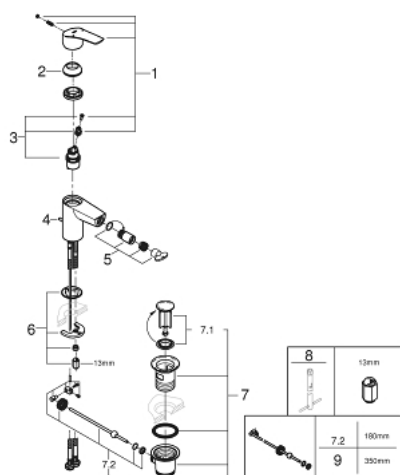

32 929 243 3 EUROSMART JEDNORUČNA BATERIJA ZA BIDE 1/2" S-SIZE

PRODUCT DESCRIPTION

- Colour: matte black
- instalacija na 1 otvor
- metalna ručica
- GROHE SilkMove keramički mešač 28 mm
- podesiv limitator protoka vode
- sa limitatorom temperature
- GROHE EcoJoy tehnologija za manju potrošnju vode i savršen protok
- maximum flow rate (at 3 bar): 5 l/min
- izolisani unutarnji tokovi vode - ne sadrži nikal i olovo
- FastFixation rapid installation system
- s kuglastim zglobovima
- automatski gornji deo za sifon 1 1/4"
- fleksibilna spojna creva
- professional edition
- AquaCalibrator

32 929 243 3 EUROS^MART JEDNORUČNA BATERIJA ZA BIDE 1/2" S-SIZE

SPARE PARTS, фебруар 2023 – now

- 1: Ručica (Spare part-nr. 485482430)
 - 2: cap (Spare part-nr. 461162430)
 - 3: Mešač (Spare part-nr. 48518000)
 - 4: lift rod (Spare part-nr. 659362430)
 - 5: Zglobni perlator (Spare part-nr. 485522430)
 - 6: Pribor za učvršćivanje (Spare part-nr. 46645000)
 - 7: Set za odliv otpadne vode 1 1/4" (Spare part-nr. 289102430)
 - 7.1: Utikač (Spare part-nr. 071822430)
 - 7.2: Noseća osovina (Spare part-nr. 07052000)
 - 8: Instalacioni ključ (Spare part-nr. 19017000)*
 - 9: Noseća osovina (Spare part-nr. 07341000)*
- * Optional accessories