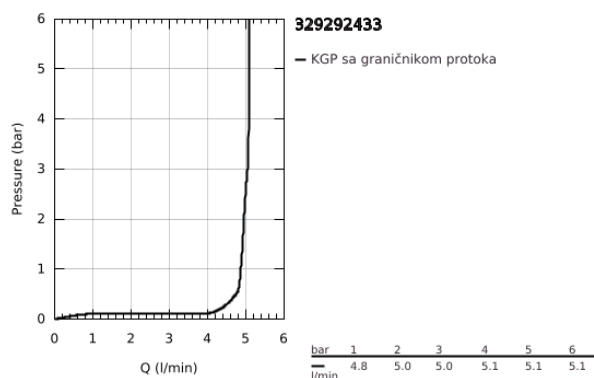

32 929 243 3 EUROSMART JEDNORUČNA BATERIJA ZA BIDE 1/2" S-SIZE

PRODUCT DESCRIPTION

- Colour: matte black
- instalacija na 1 otvor
- metalna ručica
- GROHE SilkMove keramički mešač 28 mm
- podesiv limitator protoka vode
- sa limitatorom temperature
- GROHE EcoJoy tehnologija za manju potrošnju vode i savršen protok
- maximum flow rate (at 3 bar): 5 l/min
- izolisani unutarnji tokovi vode - ne sadrži nikal i olovo
- FastFixation rapid installation system
- s kuglastim zglobovima
- automatski gornji deo za sifon 1 1/4"
- fleksibilna spojna creva
- professional edition
- AquaCalibrator

32 929 243 3 EUROS^MART JEDNORUČNA BATERIJA ZA BIDE 1/2" S-SIZE

SPARE PARTS, фебруар 2023 – now

- 1: Ručica (Spare part-nr. 485482430)
 - 2: cap (Spare part-nr. 461162430)
 - 3: Mešač (Spare part-nr. 48518000)
 - 4: lift rod (Spare part-nr. 659362430)
 - 5: Zglobni perlator (Spare part-nr. 485522430)
 - 6: Pribor za učvršćivanje (Spare part-nr. 46645000)
 - 7: Set za odliv otpadne vode 1 1/4" (Spare part-nr. 289102430)
 - 7.1: Utikač (Spare part-nr. 071822430)
 - 7.2: Noseća osovina (Spare part-nr. 07052000)
 - 8: Instalacioni ključ (Spare part-nr. 19017000)*
 - 9: Noseća osovina (Spare part-nr. 07341000)*
- * Optional accessories