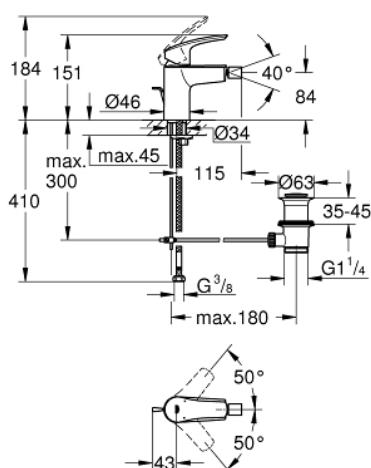

32 929 243 3 EUROSMART JEDNORUČNA BATERIJA ZA BIDE 1/2" S-SIZE

PRODUCT DESCRIPTION

- Colour: matte black
- instalacija na 1 otvor
- metalna ručica
- GROHE SilkMove keramički mešač 28 mm
- podesiv limitator protoka vode
- sa limitatorom temperature
- GROHE EcoJoy tehnologija za manju potrošnju vode i savršen protok
- maximum flow rate (at 3 bar): 5 l/min
- izolisani unutarnji tokovi vode - ne sadrži nikal i olovo
- FastFixation rapid installation system
- s kuglastim zglobovima
- automatski gornji deo za sifon 1 1/4"
- fleksibilna spojna creva
- professional edition
- AquaCalibrator

32 929 243 3 EUROS^MART JEDNORUČNA BATERIJA ZA BIDE 1/2" S-SIZE

SPARE PARTS, фебруар 2023 – now

- 1: Ručica (Spare part-nr. 485482430)
 - 2: cap (Spare part-nr. 461162430)
 - 3: Mešač (Spare part-nr. 48518000)
 - 4: lift rod (Spare part-nr. 659362430)
 - 5: Zglobni perlator (Spare part-nr. 485522430)
 - 6: Pribor za učvršćivanje (Spare part-nr. 46645000)
 - 7: Set za odliv otpadne vode 1 1/4" (Spare part-nr. 289102430)
 - 7.1: Utikač (Spare part-nr. 071822430)
 - 7.2: Noseća osovina (Spare part-nr. 07052000)
 - 8: Instalacioni ključ (Spare part-nr. 19017000)*
 - 9: Noseća osovina (Spare part-nr. 07341000)*
- * Optional accessories