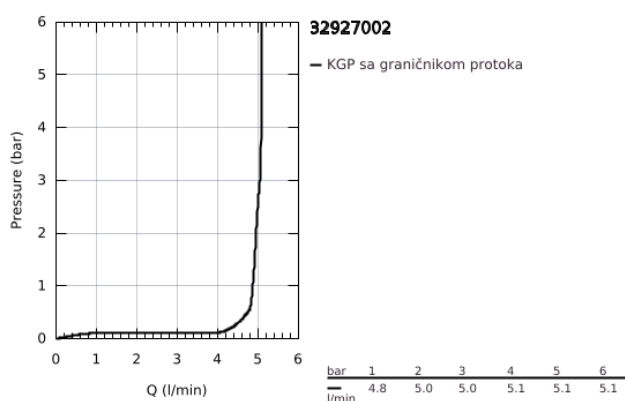

32 927 002 EUROSART JEDNORUČNA BATERIJA ZA BIDE 1/2" S-SIZE

PRODUCT DESCRIPTION

- Colour: chrome
- instalacija na 1 otvor
- metalna ručica
- GROHE SilkMove 35 mm keramički mešač
- podesiv limitator protoka vode
- sa limitatorom temperature
- GROHE LongLife premaz
- GROHE EcoJoy tehnologija za manju potrošnju vode i savršen protok
- maximum flow rate (at 3 bar): 5 l/min
- GROHE FastFixation rapid installation system
- s kuglastim zglobovima
- lanac na izvlačenje
- fleksibilna spojna creva

32 927 002 EUROSART JEDNORUČNA BATERIJA ZA BIDE 1/2" S-SIZE

SPARE PARTS, октобар 2013 – now

- 1: Ručica (Spare part-nr. 46897000)
 - 2: Poklopac (Spare part-nr. 46492000)
 - 3: Spojni navoj (Spare part-nr. 46460000)
 - 4: Mešač (Spare part-nr. 46374000)
 - 5: Lanac (Spare part-nr. 06815000)
 - 6: Perlator (Spare part-nr. 48159000)
 - 7: Pribor za učvršćivanje (Spare part-nr. 46671000)
 - 8: Gedor ključ (Spare part-nr. 19332000)*
 - 9: Instalacioni ključ (Spare part-nr. 19017000)*
- * Optional accessories