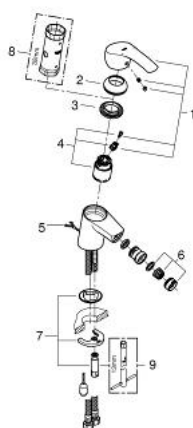

32 927 002 EUROSART JEDNORUČNA BATERIJA ZA BIDE 1/2" S-SIZE

PRODUCT DESCRIPTION

- Colour: chrome
- instalacija na 1 otvor
- metalna ručica
- GROHE SilkMove 35 mm keramički mešač
- podesiv limitator protoka vode
- sa limitatorom temperature
- GROHE LongLife premaz
- GROHE EcoJoy tehnologija za manju potrošnju vode i savršen protok
- maximum flow rate (at 3 bar): 5 l/min
- GROHE FastFixation rapid installation system
- s kuglastim zglobovima
- lanac na izvlačenje
- fleksibilna spojna creva

32 927 002 EUROSART JEDNORUČNA BATERIJA ZA BIDE 1/2" S-SIZE

SPARE PARTS, октобар 2013 – now

- 1: Ručica (Spare part-nr. 46897000)
 - 2: Poklopac (Spare part-nr. 46492000)
 - 3: Spojni navoj (Spare part-nr. 46460000)
 - 4: Mešač (Spare part-nr. 46374000)
 - 5: Lanac (Spare part-nr. 06815000)
 - 6: Perlator (Spare part-nr. 48159000)
 - 7: Pribor za učvršćivanje (Spare part-nr. 46671000)
 - 8: Gedor ključ (Spare part-nr. 19332000)*
 - 9: Instalacioni ključ (Spare part-nr. 19017000)*
- * Optional accessories