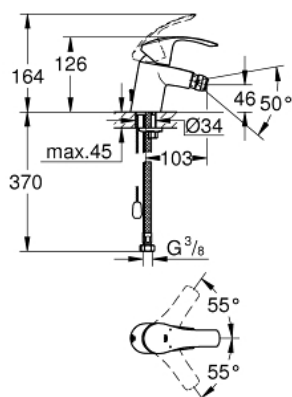

32 927 002 EUROSART JEDNORUČNA BATERIJA ZA BIDE 1/2" S-SIZE

PRODUCT DESCRIPTION

- Colour: chrome
- instalacija na 1 otvor
- metalna ručica
- GROHE SilkMove 35 mm keramički mešač
- podesiv limitator protoka vode
- sa limitatorom temperature
- GROHE LongLife premaz
- GROHE EcoJoy tehnologija za manju potrošnju vode i savršen protok
- maximum flow rate (at 3 bar): 5 l/min
- GROHE FastFixation rapid installation system
- s kuglastim zglobovima
- lanac na izvlačenje
- fleksibilna spojna creva

32 927 002 EUROSART JEDNORUČNA BATERIJA ZA BIDE 1/2" S-SIZE

SPARE PARTS, октобар 2013 – now

- 1: Ručica (Spare part-nr. 46897000)
 - 2: Poklopac (Spare part-nr. 46492000)
 - 3: Spojni navoj (Spare part-nr. 46460000)
 - 4: Mešač (Spare part-nr. 46374000)
 - 5: Lanac (Spare part-nr. 06815000)
 - 6: Perlator (Spare part-nr. 48159000)
 - 7: Pribor za učvršćivanje (Spare part-nr. 46671000)
 - 8: Gedor ključ (Spare part-nr. 19332000)*
 - 9: Instalacioni ključ (Spare part-nr. 19017000)*
- * Optional accessories