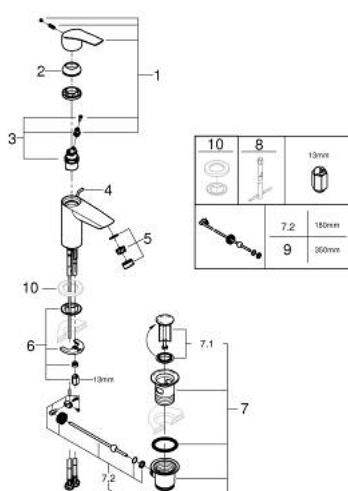

32 926 243 3 EUROS^MART JEDNORUČNA BATERIJA ZA UMIVAONIK 1/2" S-SIZE

PRODUCT DESCRIPTION

- Colour: matte black
- instalacija na 1 otvor
- metalna ručica
- GROHE SilkMove keramički mešač 28 mm
- OpenCold - cold water flow in mid-lever position
- podesiv limitator protoka vode
- sa limitatorom temperature
- GROHE EcoJoy tehnologija za manju potrošnju vode i savršen protok
- maximum flow rate (at 3 bar): 5 l/min
- izolisani unutarnji tokovi vode - ne sadrži nikal i olovo
- FastFixation rapid installation system
- automatski gornji deo za sifon 1 1/4"
- lift rod in lateral position
- fleksibilna spojna creva
- professional edition
- AquaCalibrator

32 926 243 3 EUROSART JEDNORUČNA BATERIJA ZA UMIVAONIK 1/2" S-SIZE

SPARE PARTS, фебруар 2023 – now

- 1: Ručica (Spare part-nr. 485512430)
 - 2: cap (Spare part-nr. 461162430)
 - 3: Mešač (Spare part-nr. 48518000)
 - 4: lift rod (Spare part-nr. 659362430)
 - 5: Perlator (Spare part-nr. 481592430)
 - 6: Pribor za učvršćivanje (Spare part-nr. 46645000)
 - 7: Set za odliv otpadne vode 1 1/4" (Spare part-nr. 289102430)
 - 7.1: Utikač (Spare part-nr. 071822430)
 - 7.2: Noseća osovina (Spare part-nr. 07052000)
 - 8: Instalacioni ključ (Spare part-nr. 19017000)*
 - 9: Noseća osovina (Spare part-nr. 07341000)*
- * Optional accessories