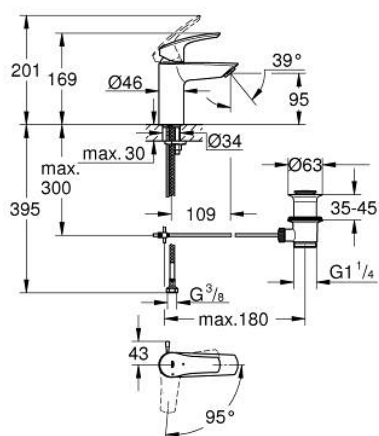

32 926 243 3 EUROS^MART JEDNORUČNA BATERIJA ZA UMIVAONIK 1/2" S-SIZE

PRODUCT DESCRIPTION

- Colour: matte black
- instalacija na 1 otvor
- metalna ručica
- GROHE SilkMove keramički mešač 28 mm
- EcoMode - cold water flow in mid-lever position saves energy
- podesiv limitator protoka vode
- sa limitatorom temperature
- GROHE EcoJoy tehnologija za manju potrošnju vode i savršen protok
- maximum flow rate (at 3 bar): 5 l/min
- izolisani unutarnji tokovi vode - ne sadrži nikal i olovo
- GROHE FastFixation rapid installation system
- automatski gornji deo za sifon 1 1/4"
- lift rod in lateral position
- fleksibilna spojna creva
- professional edition

32 926 243 3 EUROSART JEDNORUČNA BATERIJA ZA UMIVAONIK 1/2" S-SIZE

SPARE PARTS, фебруар 2023 – now

- 1: Ručica (Spare part-nr. 485512430)
 - 2: cap (Spare part-nr. 461162430)
 - 3: Mešač (Spare part-nr. 48518000)
 - 4: lift rod (Spare part-nr. 659362430)
 - 5: Perlator (Spare part-nr. 481592430)
 - 6: Pribor za učvršćivanje (Spare part-nr. 46645000)
 - 7: Set za odliv otpadne vode 1 1/4" (Spare part-nr. 289102430)
 - 7.1: Utikač (Spare part-nr. 071822430)
 - 7.2: Noseća osovina (Spare part-nr. 07052000)
 - 8: Instalacioni ključ (Spare part-nr. 19017000)*
 - 9: Noseća osovina (Spare part-nr. 07341000)*
- * Optional accessories