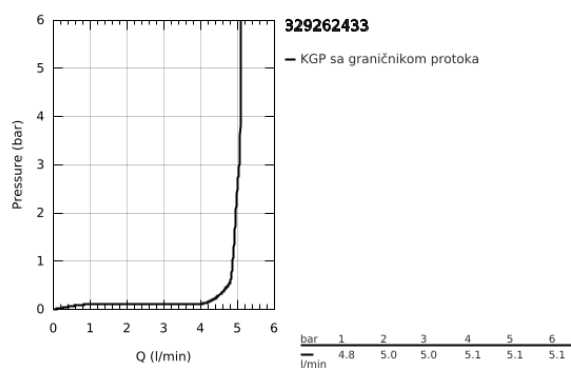

32 926 243 3 EUROS^MART JEDNORUČNA BATERIJA ZA UMIVAONIK 1/2" S-SIZE

PRODUCT DESCRIPTION

- Colour: matte black
- instalacija na 1 otvor
- metalna ručica
- GROHE SilkMove keramički mešač 28 mm
- EcoMode - cold water flow in mid-lever position saves energy
- podesiv limitator protoka vode
- sa limitatorom temperature
- GROHE EcoJoy tehnologija za manju potrošnju vode i savršen protok
- maximum flow rate (at 3 bar): 5 l/min
- izolisani unutarnji tokovi vode - ne sadrži nikal i olovo
- GROHE FastFixation rapid installation system
- automatski gornji deo za sifon 1 1/4"
- lift rod in lateral position
- fleksibilna spojna creva
- professional edition