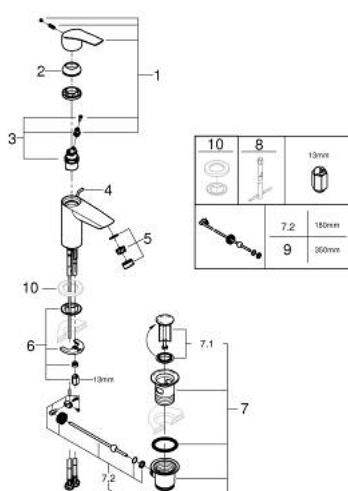

32 926 243 3 EUROS^MART JEDNORUČNA BATERIJA ZA UMIVAONIK 1/2" S-SIZE

PRODUCT DESCRIPTION

- Colour: matte black
- instalacija na 1 otvor
- metalna ručica
- GROHE SilkMove keramički mešač 28 mm
- EcoMode - cold water flow in mid-lever position saves energy
- podesiv limitator protoka vode
- sa limitatorom temperature
- GROHE EcoJoy tehnologija za manju potrošnju vode i savršen protok
- maximum flow rate (at 3 bar): 5 l/min
- izolisani unutarnji tokovi vode - ne sadrži nikal i olovo
- GROHE FastFixation rapid installation system
- automatski gornji deo za sifon 1 1/4"
- lift rod in lateral position
- fleksibilna spojna creva
- professional edition

32 926 243 3 EUROSART JEDNORUČNA BATERIJA ZA UMIVAONIK 1/2" S-SIZE

SPARE PARTS, фебруар 2023 – now

- 1: Ručica (Spare part-nr. 485512430)
 - 2: cap (Spare part-nr. 461162430)
 - 3: Mešač (Spare part-nr. 48518000)
 - 4: lift rod (Spare part-nr. 659362430)
 - 5: Perlator (Spare part-nr. 481592430)
 - 6: Pribor za učvršćivanje (Spare part-nr. 46645000)
 - 7: Set za odliv otpadne vode 1 1/4" (Spare part-nr. 289102430)
 - 7.1: Utikač (Spare part-nr. 071822430)
 - 7.2: Noseća osovina (Spare part-nr. 07052000)
 - 8: Instalacioni ključ (Spare part-nr. 19017000)*
 - 9: Noseća osovina (Spare part-nr. 07341000)*
- * Optional accessories