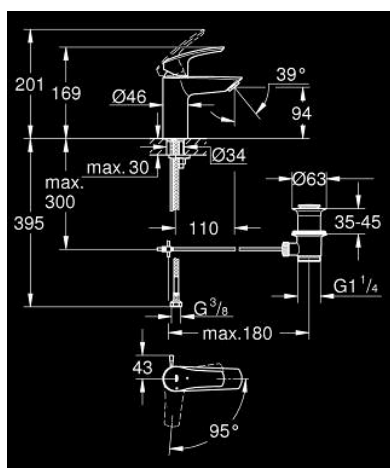

32 926 243 3 EUROS^MART JEDNORUČNA BATERIJA ZA UMIVAONIK 1/2" S-SIZE

PRODUCT DESCRIPTION

- Colour: matte black
- instalacija na 1 otvor
- metalna ručica
- GROHE SilkMove keramički mešač 28 mm
- OpenCold - cold water flow in mid-lever position
- podesiv limitator protoka vode
- sa limitatorom temperature
- GROHE EcoJoy tehnologija za manju potrošnju vode i savršen protok
- maximum flow rate (at 3 bar): 5 l/min
- izolisani unutarnji tokovi vode - ne sadrži nikal i olovo
- FastFixation rapid installation system
- automatski gornji deo za sifon 1 1/4"
- lift rod in lateral position
- fleksibilna spojna creva
- professional edition
- AquaCalibrator

32 926 243 3 EUROSART JEDNORUČNA BATERIJA ZA UMIVAONIK 1/2" S-SIZE

SPARE PARTS, фебруар 2023 – now

- 1: Ručica (Spare part-nr. 485512430)
 - 2: cap (Spare part-nr. 461162430)
 - 3: Mešač (Spare part-nr. 48518000)
 - 4: lift rod (Spare part-nr. 659362430)
 - 5: Perlator (Spare part-nr. 481592430)
 - 6: Pribor za učvršćivanje (Spare part-nr. 46645000)
 - 7: Set za odliv otpadne vode 1 1/4" (Spare part-nr. 289102430)
 - 7.1: Utikač (Spare part-nr. 071822430)
 - 7.2: Noseća osovina (Spare part-nr. 07052000)
 - 8: Instalacioni ključ (Spare part-nr. 19017000)*
 - 9: Noseća osovina (Spare part-nr. 07341000)*
- * Optional accessories