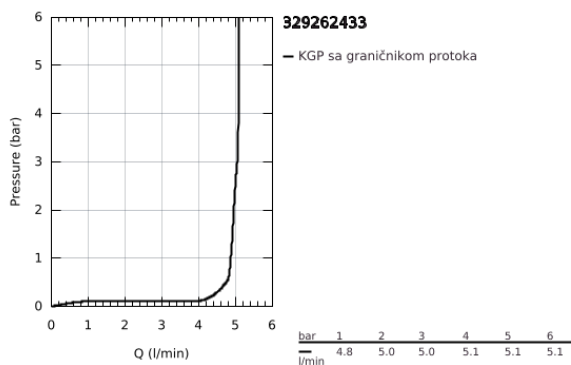

32 926 243 3 EUROS^MART JEDNORUČNA BATERIJA ZA UMIVAONIK 1/2" S-SIZE

PRODUCT DESCRIPTION

- Colour: matte black
- instalacija na 1 otvor
- metalna ručica
- GROHE SilkMove keramički mešač 28 mm
- OpenCold - cold water flow in mid-lever position
- podesiv limitator protoka vode
- sa limitatorom temperature
- GROHE EcoJoy tehnologija za manju potrošnju vode i savršen protok
- maximum flow rate (at 3 bar): 5 l/min
- izolisani unutarnji tokovi vode - ne sadrži nikal i olovo
- FastFixation rapid installation system
- automatski gornji deo za sifon 1 1/4"
- lift rod in lateral position
- fleksibilna spojna creva
- professional edition
- AquaCalibrator