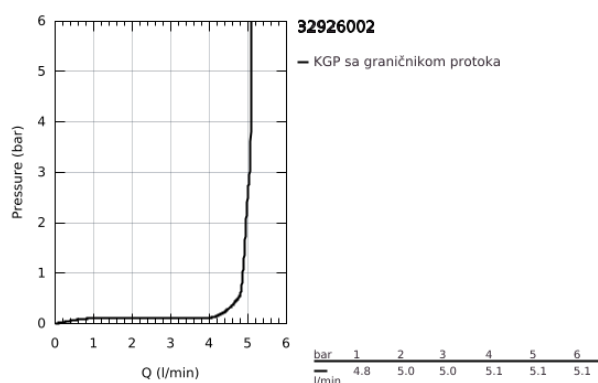

32 926 002 EUROSART JEDNORUČNA BATERIJA ZA UMIVAONIK 1/2" S-SIZE

PRODUCT DESCRIPTION

- Colour: chrome
- instalacija na 1 otvor
- metalna ručica
- GROHE SilkMove 35 mm keramički mešač
- EcoMode - cold water flow in mid-lever position saves energy
- podesiv limitator protoka vode
- sa limitatorom temperature
- GROHE LongLife premaz
- GROHE EcoJoy tehnologija za manju potrošnju vode i savršen protok
- maximum flow rate (at 3 bar): 5 l/min
- GROHE FastFixation rapid installation system
- automatski gornji deo za sifon 1 1/4"
- fleksibilna spojna creva