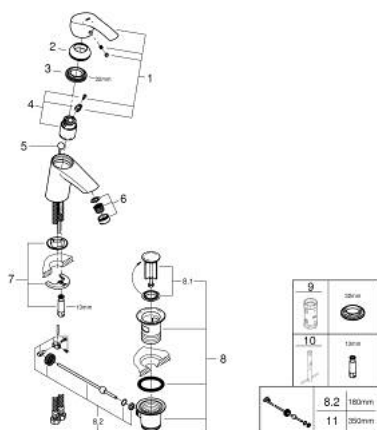

32 926 002 EUROSART JEDNORUČNA BATERIJA ZA UMIVAONIK 1/2" S-SIZE

PRODUCT DESCRIPTION

- Colour: chrome
- instalacija na 1 otvor
- metalna ručica
- GROHE SilkMove 35 mm keramički mešač
- EcoMode - cold water flow in mid-lever position saves energy
- podesiv limitator protoka vode
- sa limitatorom temperature
- GROHE LongLife premaz
- GROHE EcoJoy tehnologija za manju potrošnju vode i savršen protok
- maximum flow rate (at 3 bar): 5 l/min
- GROHE FastFixation rapid installation system
- automatski gornji deo za sifon 1 1/4"
- fleksibilna spojna creva

32 926 002 EUROSART JEDNORUČNA BATERIJA ZA UMIVAONIK 1/2" S-SIZE

SPARE PARTS, аврст 2017 – now

- 1: Ručica (Spare part-nr. 46902000)
 - 2: Poklopac (Spare part-nr. 46492000)
 - 3: Spojni navoj (Spare part-nr. 46460000)
 - 4: Mešač (Spare part-nr. 46863000)
 - 5: Automatska šipka (Spare part-nr. 06329000)
 - 6: Perlator (Spare part-nr. 48159000)
 - 7: Pribor za učvršćivanje (Spare part-nr. 46671000)
 - 8: Set za odliv otpadne vode 1 1/4" (Spare part-nr. 28910000)
 - 8.1: Utikač (Spare part-nr. 07182000)
 - 8.2: Noseća osovina (Spare part-nr. 07052000)
 - 9: Gedor ključ (Spare part-nr. 19332000)*
 - 10: Instalacioni ključ (Spare part-nr. 19017000)*
 - 11: Noseća osovina (Spare part-nr. 07341000)*
- * Optional accessories