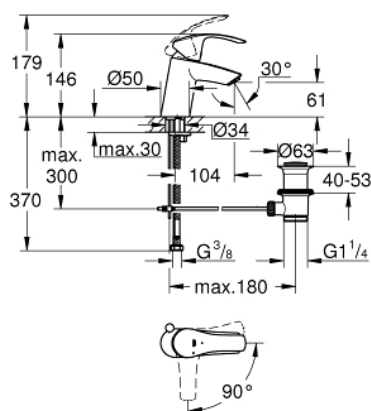

32 926 002 EUROSART JEDNORUČNA BATERIJA ZA UMIVAONIK 1/2" S-SIZE

PRODUCT DESCRIPTION

- Colour: chrome
- instalacija na 1 otvor
- metalna ručica
- GROHE SilkMove 35 mm keramički mešač
- EcoMode - cold water flow in mid-lever position saves energy
- podesiv limitator protoka vode
- sa limitatorom temperature
- GROHE LongLife premaz
- GROHE EcoJoy tehnologija za manju potrošnju vode i savršen protok
- maximum flow rate (at 3 bar): 5 l/min
- GROHE FastFixation rapid installation system
- automatski gornji deo za sifon 1 1/4"
- fleksibilna spojna creva

32 926 002 EUROSART JEDNORUČNA BATERIJA ZA UMIVAONIK 1/2" S-SIZE

SPARE PARTS, аврст 2017 – now

- 1: Ručica (Spare part-nr. 46902000)
 - 2: Poklopac (Spare part-nr. 46492000)
 - 3: Spojni navoj (Spare part-nr. 46460000)
 - 4: Mešač (Spare part-nr. 46863000)
 - 5: Automatska šipka (Spare part-nr. 06329000)
 - 6: Perlator (Spare part-nr. 48159000)
 - 7: Pribor za učvršćivanje (Spare part-nr. 46671000)
 - 8: Set za odliv otpadne vode 1 1/4" (Spare part-nr. 28910000)
 - 8.1: Utikač (Spare part-nr. 07182000)
 - 8.2: Noseća osovina (Spare part-nr. 07052000)
 - 9: Gedor ključ (Spare part-nr. 19332000)*
 - 10: Instalacioni ključ (Spare part-nr. 19017000)*
 - 11: Noseća osovina (Spare part-nr. 07341000)*
- * Optional accessories