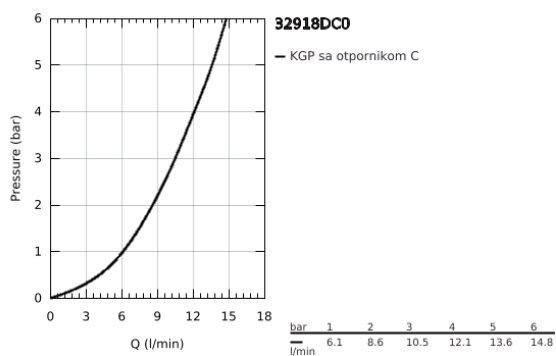

## 32 918 DC0 MINTA JEDNORUČNA BATERIJA ZA SUDOPERU

### PRODUCT DESCRIPTION

- Colour: supersteel
- Izliv u obliku slova C
- instalacija na 1 otvor
- GROHE LongLife premaz
- GROHE SilkMove 46 mm keramički mešač
- Pull-Out spout for greater flexibility
- podesiv limitator protoka vode
- cevasta izlivna cev, područje rotacije 360°
- integrisani nepovratni ventili
- zaštićeno protiv povrata vode
- fleksibilna spojna creva
- brzi instalacijski sistem
- maximum flow rate (at 3 bar): 10.5 l/min
- (opciono) regulator temperature 46 308
- min. preporučeni pritisak 1.0 bar