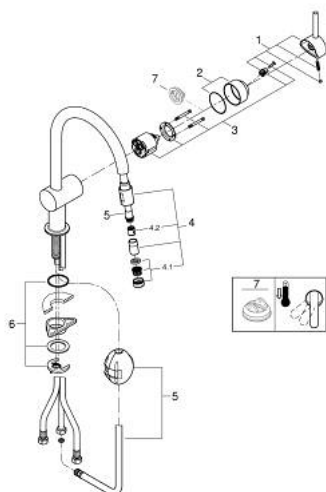

## 32 918 DC0 MINTA JEDNORUČNA BATERIJA ZA SUDOPERU

### PRODUCT DESCRIPTION

- Colour: supersteel
- Izliv u obliku slova C
- instalacija na 1 otvor
- GROHE LongLife premaz
- GROHE SilkMove 46 mm keramički mešač
- Pull-Out spout for greater flexibility
- podesiv limitator protoka vode
- cevasta izlivna cev, područje rotacije 360°
- integrisani nepovratni ventili
- zaštićeno protiv povrata vode
- fleksibilna spojna creva
- brzi instalacijski sistem
- maximum flow rate (at 3 bar): 10.5 l/min
- (opciono) regulator temperature 46 308
- min. preporučeni pritisak 1.0 bar

### SPARE PARTS, јун 2024 – now

- 1: Ručica (Spare part-nr. 46015DC0)
  - 2: Poklopac (Spare part-nr. 46025DC0)
  - 3: Mešač (Spare part-nr. 46048000)
  - 4: Mlaznica na izvlačenje (Spare part-nr. 46925DC0)
  - 4.1: Perlator (Spare part-nr. 13952DC0)
  - 4.2: Nepovratni ventil (Spare part-nr. 08565000)
  - 5: Hose for sink mixer with pull-out dual spray or mousseur (Spare part-nr. 48293000)
  - 6: Pribor za učvršćivanje (Spare part-nr. 46345000)
  - 7: Limitor temperature (Spare part-nr. 46375000)\*
- \* Optional accessories