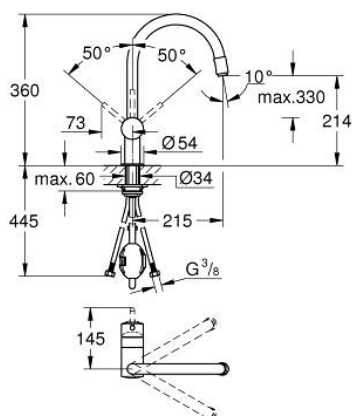

## 32 918 DC0 MINTA JEDNORUČNA BATERIJA ZA SUDOPERU

### PRODUCT DESCRIPTION

- Colour: supersteel
- Izliv u obliku slova C
- instalacija na 1 otvor
- GROHE LongLife premaz
- GROHE SilkMove 46 mm keramički mešač
- Pull-Out spout for greater flexibility
- podesiv limitator protoka vode
- cevasta izlivna cev, područje rotacije 360°
- integrisani nepovratni ventili
- zaštićeno protiv povrata vode
- fleksibilna spojna creva
- brzi instalacijski sistem
- maximum flow rate (at 3 bar): 10.5 l/min
- (opciono) regulator temperature 46 308
- min. preporučeni pritisak 1.0 bar

### SPARE PARTS, јун 2024 – now

- 1: Ručica (Spare part-nr. 46015DC0)
  - 2: Poklopac (Spare part-nr. 46025DC0)
  - 3: Mešač (Spare part-nr. 46048000)
  - 4: Mlaznica na izvlačenje (Spare part-nr. 46925DC0)
  - 4.1: Perlator (Spare part-nr. 13952DC0)
  - 4.2: Nepovratni ventil (Spare part-nr. 08565000)
  - 5: Hose for sink mixer with pull-out dual spray or mousseur (Spare part-nr. 48293000)
  - 6: Pribor za učvršćivanje (Spare part-nr. 46345000)
  - 7: Limitor temperature (Spare part-nr. 46375000)\*
- \* Optional accessories