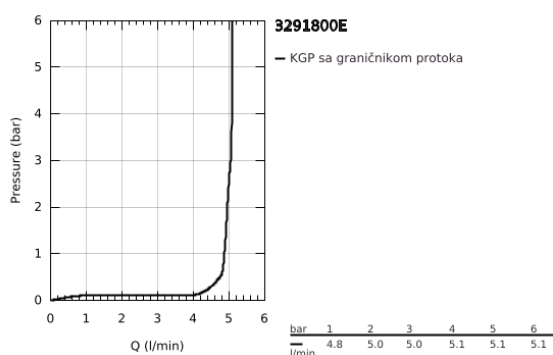

32 918 00E MINTA JEDNORUČNA BATERIJA ZA SUDOPERU

PRODUCT DESCRIPTION

- Colour: chrome
- Izliv u obliku slova C
- instalacija na 1 otvor
- GROHE LongLife premaz
- GROHE SilkMove 46 mm keramički mešač
- GROHE EcoJoy tehnologija za manju potrošnju vode i savršen protok
- Pull-Out spout for greater flexibility
- podesiv limitator protoka vode
- cevasta izlivna cev, područje rotacije 360°
- integrisani nepovratni ventili
- zaštićeno protiv povrata vode
- fleksibilna spojna creva
- brzi instalacijski sistem
- maximum flow rate (at 3 bar): 5 l/min
- (opciono) regulator temperature 46 308