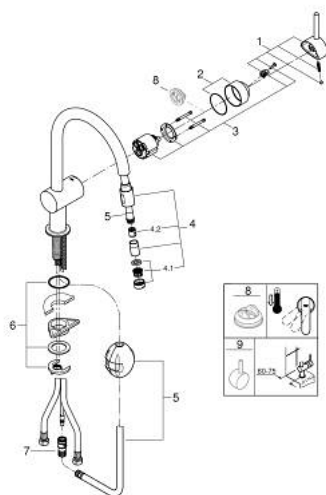

32 918 00E MINTA JEDNORUČNA BATERIJA ZA SUDOPERU

PRODUCT DESCRIPTION

- Colour: chrome
- Izliv u obliku slova C
- instalacija na 1 otvor
- GROHE LongLife premaz
- GROHE SilkMove 46 mm keramički mešač
- GROHE EcoJoy tehnologija za manju potrošnju vode i savršen protok
- Pull-Out spout for greater flexibility
- podesiv limitator protoka vode
- cevasta izlivna cev, područje rotacije 360°
- integrisani nepovratni ventili
- zaštićeno protiv povrata vode
- fleksibilna spojna creva
- brzi instalacijski sistem
- maximum flow rate (at 3 bar): 5 l/min
- (opciono) regulator temperature 46 308

32 918 00E MINTA JEDNORUČNA BATERIJA ZA SUDOPERU

SPARE PARTS, октобар 2015 – септембар 2023

- 1: Ručica (Spare part-nr. 46015000)
 - 2: Poklopac (Spare part-nr. 46025000)
 - 3: Mešač (Spare part-nr. 46048000)
 - 4: Mlaznica na izvlačenje (Spare part-nr. 46925000)
 - 4.1: Perlator (Spare part-nr. 13952000)
 - 4.2: Nepovratni ventil (Spare part-nr. 08565000)
 - 5: Hose for sink mixer with pull-out dual spray or mousseur (Spare part-nr. 48293000)
 - 6: Pribor za učvršćivanje (Spare part-nr. 46345000)
 - 7: Cevna spojnica za brzo postavljanje spajanje (Spare part-nr. 64999000)
 - 8: Limitator temperature (Spare part-nr. 46375000)*
 - 9: Ručica (Spare part-nr. 40684000)*
- * Optional accessories