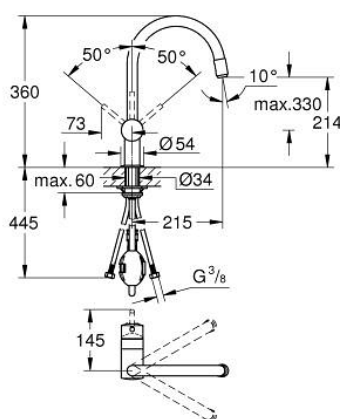

32 918 00E MINTA JEDNORUČNA BATERIJA ZA SUDOPERU

PRODUCT DESCRIPTION

- Colour: chrome
- Izliv u obliku slova C
- instalacija na 1 otvor
- GROHE LongLife premaz
- GROHE SilkMove 46 mm keramički mešač
- GROHE EcoJoy tehnologija za manju potrošnju vode i savršen protok
- Pull-Out spout for greater flexibility
- podesiv limitator protoka vode
- cevasta izlivna cev, područje rotacije 360°
- integrisani nepovratni ventili
- zaštićeno protiv povrata vode
- fleksibilna spojna creva
- brzi instalacijski sistem
- maximum flow rate (at 3 bar): 5 l/min
- (opciono) regulator temperature 46 308

32 918 00E MINTA JEDNORUČNA BATERIJA ZA SUDOPERU

SPARE PARTS, октобар 2015 – септембар 2023

- 1: Ručica (Spare part-nr. 46015000)
 - 2: Poklopac (Spare part-nr. 46025000)
 - 3: Mešač (Spare part-nr. 46048000)
 - 4: Mlaznica na izvlačenje (Spare part-nr. 46925000)
 - 4.1: Perlator (Spare part-nr. 13952000)
 - 4.2: Nepovratni ventil (Spare part-nr. 08565000)
 - 5: Hose for sink mixer with pull-out dual spray or mousseur (Spare part-nr. 48293000)
 - 6: Pribor za učvršćivanje (Spare part-nr. 46345000)
 - 7: Cevna spojnica za brzo postavljanje spajanje (Spare part-nr. 64999000)
 - 8: Limitator temperature (Spare part-nr. 46375000)*
 - 9: Ručica (Spare part-nr. 40684000)*
- * Optional accessories