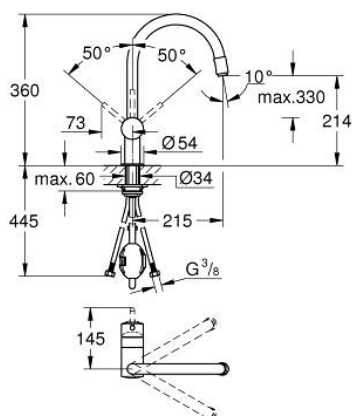

32 918 000 MINTA JEDNORUČNA BATERIJA ZA SUDOPERU

PRODUCT DESCRIPTION

- Colour: chrome
- Izliv u obliku slova C
- instalacija na 1 otvor
- GROHE LongLife premaz
- GROHE SilkMove 46 mm keramički mešač
- Pull-Out spout for greater flexibility
- podesiv limitator protoka vode
- cevasta izlivna cev, područje rotacije 360°
- integrisani nepovratni ventili
- zaštićeno protiv povrata vode
- fleksibilna spojna creva
- brzi instalacijski sistem
- maximum flow rate (at 3 bar): 10.5 l/min
- (opciono) regulator temperature 46 308
- min. preporučeni pritisak 1.0 bar

32 918 000 MINTA JEDNORUČNA BATERIJA ZA SUDOPERU

SPARE PARTS, јун 2024 – now

- 1: Ručica (Spare part-nr. 46015000)
 - 2: Poklopac (Spare part-nr. 46025000)
 - 3: Mešač (Spare part-nr. 46048000)
 - 4: Mlaznica na izvlačenje (Spare part-nr. 46925000)
 - 4.1: Perlator (Spare part-nr. 13952000)
 - 4.2: Nepovratni ventil (Spare part-nr. 08565000)
 - 5: Hose for sink mixer with pull-out dual spray or mousseur (Spare part-nr. 48293000)
 - 6: Pribor za učvršćivanje (Spare part-nr. 46345000)
 - 7: Limitator temperature (Spare part-nr. 46375000)*
- * Optional accessories