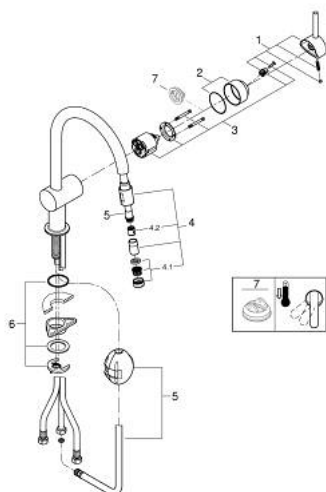

32 918 000 MINTA JEDNORUČNA BATERIJA ZA SUDOPERU

PRODUCT DESCRIPTION

- Colour: chrome
- Izliv u obliku slova C
- instalacija na 1 otvor
- GROHE LongLife premaz
- GROHE SilkMove 46 mm keramički mešač
- Pull-Out spout for greater flexibility
- podesiv limitator protoka vode
- cevasta izlivna cev, područje rotacije 360°
- integrisani nepovratni ventili
- zaštićeno protiv povrata vode
- fleksibilna spojna creva
- brzi instalacijski sistem
- maximum flow rate (at 3 bar): 10.5 l/min
- (opciono) regulator temperature 46 308
- min. preporučeni pritisak 1.0 bar

32 918 000 MINTA JEDNORUČNA BATERIJA ZA SUDOPERU

SPARE PARTS, јун 2024 – now

- 1: Ručica (Spare part-nr. 46015000)
 - 2: Poklopac (Spare part-nr. 46025000)
 - 3: Mešač (Spare part-nr. 46048000)
 - 4: Mlaznica na izvlačenje (Spare part-nr. 46925000)
 - 4.1: Perlator (Spare part-nr. 13952000)
 - 4.2: Nepovratni ventil (Spare part-nr. 08565000)
 - 5: Hose for sink mixer with pull-out dual spray or mousseur (Spare part-nr. 48293000)
 - 6: Pribor za učvršćivanje (Spare part-nr. 46345000)
 - 7: Limitator temperature (Spare part-nr. 46375000)*
- * Optional accessories