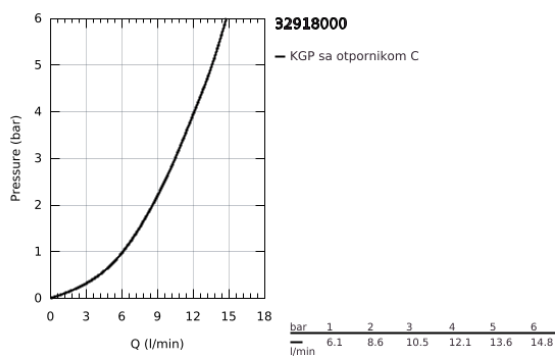

32 918 000 MINTA JEDNORUČNA BATERIJA ZA SUDOPERU

PRODUCT DESCRIPTION

- Colour: chrome
- Izliv u obliku slova C
- instalacija na 1 otvor
- GROHE LongLife premaz
- GROHE SilkMove 46 mm keramički mešač
- Pull-Out spout for greater flexibility
- podesiv limitator protoka vode
- cevasta izlivna cev, područje rotacije 360°
- integrisani nepovratni ventili
- zaštićeno protiv povrata vode
- fleksibilna spojna creva
- brzi instalacijski sistem
- maximum flow rate (at 3 bar): 10.5 l/min
- (opciono) regulator temperature 46 308
- min. preporučeni pritisak 1.0 bar