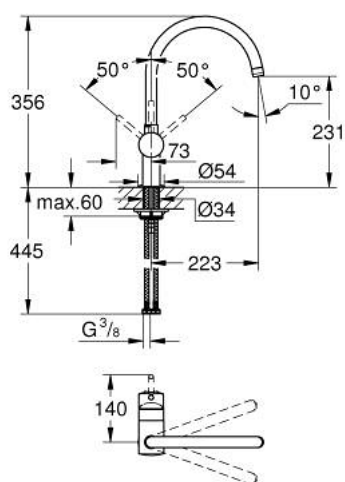

## 32 917 LS0 MINTA JEDNORUČNA BATERIJA ZA SUDOPERU

### PRODUCT DESCRIPTION

- Colour: moon white
- Izliv u obliku slova C
- instalacija na 1 otvor
- GROHE SilkMove 46 mm keramički mešač
- GROHE LongLife premaz
- podesiv limitator protoka vode
- cevasta izlivna cev
- područje rotacije moguće odabrati: 0° / 150° / 360°
- fleksibilna spojna creva
- set spojnica 3/8"
- brzi instalacijski sistem
- (opciono) regulator temperature 46 308

### SPARE PARTS, март 2013 – now

- 1: Ručica (Spare part-nr. 46015LS0)
  - 2: Poklopac (Spare part-nr. 46025LS0)
  - 3: Mešač (Spare part-nr. 46048000)
  - 4: C-spout (Spare part-nr. 13043LS0)
  - 4.1: O-prsten (Spare part-nr. 0128500M)
  - 4.2: Sigurnosni prsten (Spare part-nr. 0485300M)
  - 4.3: Perlator (Spare part-nr. 13928LS0)
  - 5: Pribor za učvršćivanje (Spare part-nr. 46249000)
  - 6: Instalacioni ključ (Spare part-nr. 19017000)\*
- \* Optional accessories