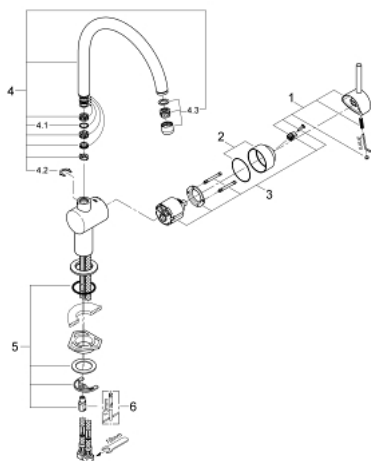

## 32 917 LS0 MINTA JEDNORUČNA BATERIJA ZA SUDOPERU

### PRODUCT DESCRIPTION

- Colour: moon white
- Izliv u obliku slova C
- instalacija na 1 otvor
- GROHE SilkMove 46 mm keramički mešač
- GROHE LongLife premaz
- podesiv limitator protoka vode
- cevasta izlivna cev
- područje rotacije moguće odabrati: 0° / 150° / 360°
- fleksibilna spojna creva
- set spojnica 3/8"
- brzi instalacijski sistem
- (opciono) regulator temperature 46 308

### SPARE PARTS, март 2013 – now

- 1: Ručica (Spare part-nr. 46015LS0)
  - 2: Poklopac (Spare part-nr. 46025LS0)
  - 3: Mešač (Spare part-nr. 46048000)
  - 4: C-spout (Spare part-nr. 13043LS0)
  - 4.1: O-prsten (Spare part-nr. 0128500M)
  - 4.2: Sigurnosni prsten (Spare part-nr. 0485300M)
  - 4.3: Perlator (Spare part-nr. 13928LS0)
  - 5: Pribor za učvršćivanje (Spare part-nr. 46249000)
  - 6: Instalacioni ključ (Spare part-nr. 19017000)\*
- \* Optional accessories