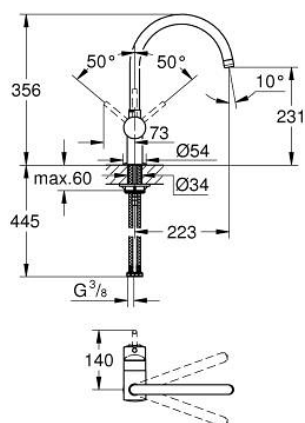

32 917 KS0 MINTA JEDNORUČNA BATERIJA ZA SUDOPERU

PRODUCT DESCRIPTION

- Colour: velvet black
- Izliv u obliku slova C
- instalacija na 1 otvor
- GROHE LongLife premaz
- GROHE SilkMove 46 mm keramički mešač
- podesiv limitator protoka vode
- cevasta izlivna cev
- područje rotacije moguće odabrati: 0° / 150° / 360°
- fleksibilna spojna creva
- set spojnica 3/8"
- brzi instalacijski sistem
- (opciono) regulator temperature 46 308
- maximum flow rate (at 3 bar): 11.5 l/min

32 917 KS0 MINTA JEDNORUČNA BATERIJA ZA SUDOPERU

SPARE PARTS, март 2013 – now

- 1: Ručica (Spare part-nr. 46015KS0)
 - 2: Poklopac (Spare part-nr. 46025KS0)
 - 3: Mešač (Spare part-nr. 46048000)
 - 4: C-spout (Spare part-nr. 13043KS0)
 - 4.1: O-prsten (Spare part-nr. 0128500M)
 - 4.2: Sigurnosni prsten (Spare part-nr. 0485300M)
 - 4.3: Perlator (Spare part-nr. 13928KS0)
 - 5: Pribor za učvršćivanje (Spare part-nr. 46249000)
 - 6: Instalacioni ključ (Spare part-nr. 19017000)*
- * Optional accessories