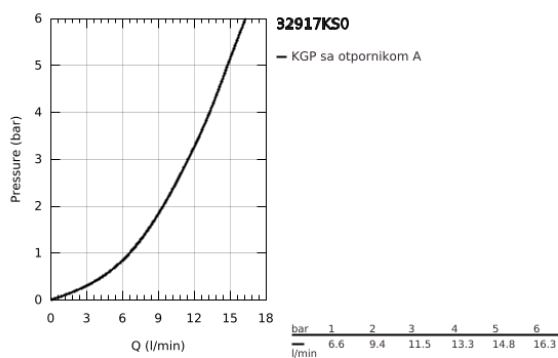

32 917 KS0 MINTA JEDNORUČNA BATERIJA ZA SUDOPERU

PRODUCT DESCRIPTION

- Colour: velvet black
- Izliv u obliku slova C
- instalacija na 1 otvor
- GROHE LongLife premaz
- GROHE SilkMove 46 mm keramički mešač
- podesiv limitator protoka vode
- cevasta izlivna cev
- područje rotacije moguće odabrati: 0° / 150° / 360°
- fleksibilna spojna creva
- set spojnica 3/8"
- brzi instalacijski sistem
- (opciono) regulator temperature 46 308
- maximum flow rate (at 3 bar): 11.5 l/min

32 917 KS0 MINTA JEDNORUČNA BATERIJA ZA SUDOPERU

SPARE PARTS, март 2013 – now

- 1: Ručica (Spare part-nr. 46015KS0)
 - 2: Poklopac (Spare part-nr. 46025KS0)
 - 3: Mešač (Spare part-nr. 46048000)
 - 4: C-spout (Spare part-nr. 13043KS0)
 - 4.1: O-prsten (Spare part-nr. 0128500M)
 - 4.2: Sigurnosni prsten (Spare part-nr. 0485300M)
 - 4.3: Perlator (Spare part-nr. 13928KS0)
 - 5: Pribor za učvršćivanje (Spare part-nr. 46249000)
 - 6: Instalacioni ključ (Spare part-nr. 19017000)*
- * Optional accessories