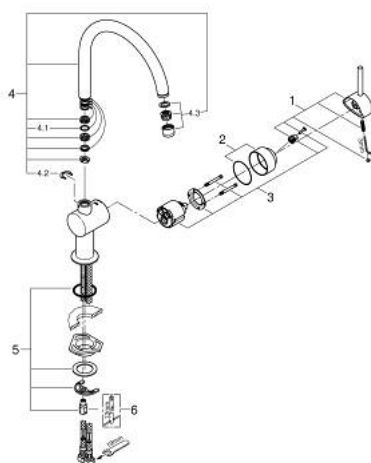

32 917 AL0 MINTA JEDNORUČNA BATERIJA ZA SUDOPERU

PRODUCT DESCRIPTION

- Colour: brushed hard graphite
- Izliv u obliku slova C
- instalacija na 1 otvor
- GROHE LongLife premaz
- GROHE SilkMove 46 mm keramički mešač
- podesiv limitator protoka vode
- cevasta izlivna cev
- područje rotacije moguće odabrati: 0° / 150° / 360°
- fleksibilna spojna creva
- set spojnica 3/8"
- brzi instalacijski sistem
- (opciono) regulator temperature 46 308
- maximum flow rate (at 3 bar): 11.5 l/min

32 917 AL0 MINTA JEDNORUČNA BATERIJA ZA SUDOPERU

SPARE PARTS, март 2018 – now

- 1: Ručica (Spare part-nr. 46015AL0)
 - 2: Poklopac (Spare part-nr. 46025AL0)
 - 3: Mešač (Spare part-nr. 46048000)
 - 4: C-spout (Spare part-nr. 13043AL0)
 - 4.1: O-prsten (Spare part-nr. 0128500M)
 - 4.2: Sigurnosni prsten (Spare part-nr. 0485300M)
 - 4.3: Perlator (Spare part-nr. 13928AL0)
 - 5: Pribor za učvršćivanje (Spare part-nr. 46249000)
 - 6: Instalacioni ključ (Spare part-nr. 19017000)*
- * Optional accessories