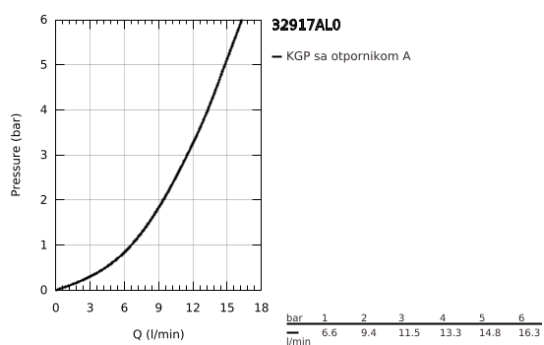

32 917 AL0 MINTA JEDNORUČNA BATERIJA ZA SUDOPERU

PRODUCT DESCRIPTION

- Colour: brushed hard graphite
- Izliv u obliku slova C
- instalacija na 1 otvor
- GROHE LongLife premaz
- GROHE SilkMove 46 mm keramički mešač
- podesiv limitator protoka vode
- cevasta izlivna cev
- područje rotacije moguće odabrati: 0° / 150° / 360°
- fleksibilna spojna creva
- set spojnica 3/8"
- brzi instalacijski sistem
- (opciono) regulator temperature 46 308
- maximum flow rate (at 3 bar): 11.5 l/min

32 917 AL0 MINTA JEDNORUČNA BATERIJA ZA SUDOPERU

SPARE PARTS, март 2018 – now

- 1: Ručica (Spare part-nr. 46015AL0)
 - 2: Poklopac (Spare part-nr. 46025AL0)
 - 3: Mešač (Spare part-nr. 46048000)
 - 4: C-spout (Spare part-nr. 13043AL0)
 - 4.1: O-prsten (Spare part-nr. 0128500M)
 - 4.2: Sigurnosni prsten (Spare part-nr. 0485300M)
 - 4.3: Perlator (Spare part-nr. 13928AL0)
 - 5: Pribor za učvršćivanje (Spare part-nr. 46249000)
 - 6: Instalacioni ključ (Spare part-nr. 19017000)*
- * Optional accessories