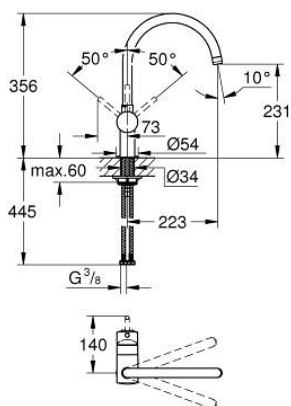

32 917 AL0 MINTA JEDNORUČNA BATERIJA ZA SUDOPERU

PRODUCT DESCRIPTION

- Colour: brushed hard graphite
- Izliv u obliku slova C
- instalacija na 1 otvor
- GROHE LongLife premaz
- GROHE SilkMove 46 mm keramički mešač
- podesiv limitator protoka vode
- cevasta izlivna cev
- područje rotacije moguće odabrati: 0° / 150° / 360°
- fleksibilna spojna creva
- set spojnica 3/8"
- brzi instalacijski sistem
- (opciono) regulator temperature 46 308
- maximum flow rate (at 3 bar): 11.5 l/min

32 917 AL0 MINTA JEDNORUČNA BATERIJA ZA SUDOPERU

SPARE PARTS, март 2018 – now

- 1: Ručica (Spare part-nr. 46015AL0)
 - 2: Poklopac (Spare part-nr. 46025AL0)
 - 3: Mešač (Spare part-nr. 46048000)
 - 4: C-spout (Spare part-nr. 13043AL0)
 - 4.1: O-prsten (Spare part-nr. 0128500M)
 - 4.2: Sigurnosni prsten (Spare part-nr. 0485300M)
 - 4.3: Perlator (Spare part-nr. 13928AL0)
 - 5: Pribor za učvršćivanje (Spare part-nr. 46249000)
 - 6: Instalacioni ključ (Spare part-nr. 19017000)*
- * Optional accessories