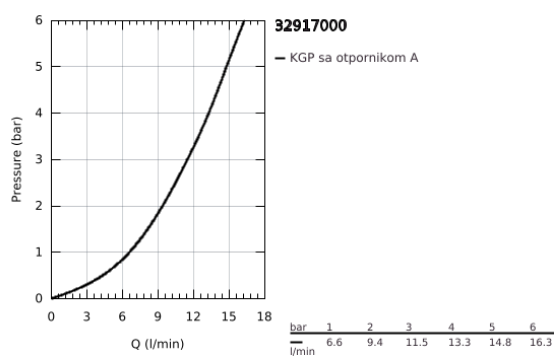

32 917 000 MINTA JEDNORUČNA BATERIJA ZA SUDOPERU

PRODUCT DESCRIPTION

- Colour: chrome
- Izliv u obliku slova C
- instalacija na 1 otvor
- GROHE LongLife premaz
- GROHE SilkMove 46 mm keramički mešač
- podesiv limitator protoka vode
- cevasta izlivna cev
- područje rotacije moguće odabrati: 0° / 150° / 360°
- fleksibilna spojna creva
- set spojnica 3/8"
- brzi instalacijski sistem
- (opciono) regulator temperature 46 308
- maximum flow rate (at 3 bar): 11.5 l/min