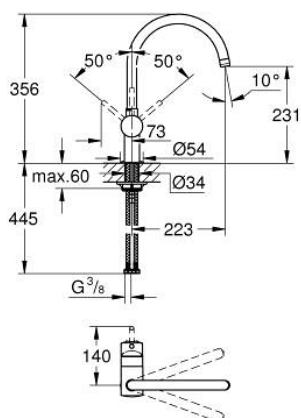

32 917 000 MINTA JEDNORUČNA BATERIJA ZA SUDOPERU

PRODUCT DESCRIPTION

- Colour: chrome
- Izliv u obliku slova C
- instalacija na 1 otvor
- GROHE LongLife premaz
- GROHE SilkMove 46 mm keramički mešač
- podesiv limitator protoka vode
- cevasta izlivna cev
- područje rotacije moguće odabrati: 0° / 150° / 360°
- fleksibilna spojna creva
- set spojnica 3/8"
- brzi instalacijski sistem
- (opciono) regulator temperature 46 308
- maximum flow rate (at 3 bar): 11.5 l/min

32 917 000 MINTA JEDNORUČNA BATERIJA ZA SUDOPERU

SPARE PARTS, март 2007 – now

- 1: Ručica (Spare part-nr. 46015000)
 - 2: Poklopac (Spare part-nr. 46025000)
 - 3: Mešač (Spare part-nr. 46048000)
 - 4: C-spout (Spare part-nr. 13043000)
 - 4.1: O-prsten (Spare part-nr. 0128500M)
 - 4.2: Sigurnosni prsten (Spare part-nr. 0485300M)
 - 4.3: Perlator (Spare part-nr. 13928000)
 - 5: Pribor za učvršćivanje (Spare part-nr. 46249000)
 - 6: Instalacioni ključ (Spare part-nr. 19017000)*
- * Optional accessories