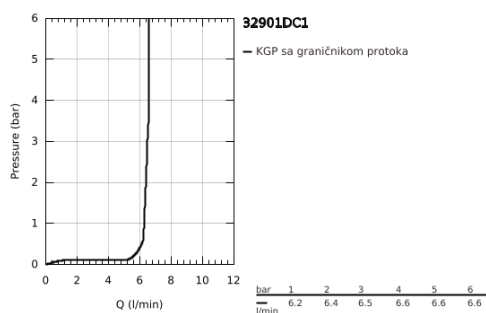

32 901 DC1 ESSENCE JEDNORUČNA BATERIJA ZA UMIVAONIK 1/2" XL-SIZE

PRODUCT DESCRIPTION

- Colour: supersteel
- instalacija na 1 otvor
- metalna ručica
- za samostojeće umivaonike
- GROHE SilkMove keramički mešač 28 mm
- sa limitatorom temperature
- GROHE LongLife premaz
- GROHE AquaGuide podesivi perlator
- GROHE FastFixation Plus rapid installation system
- rotaciona izliva cev sa perlatorom i sa stop limitatorom
- glatko telo
- fleksibilna spojna creva
- min. preporučeni pritisak 1.0 bar