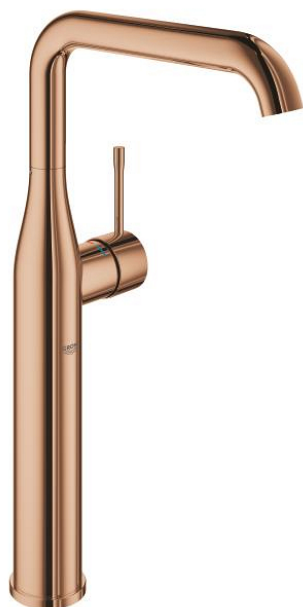

32 901 DA1 ESSENCE JEDNORUČNA BATERIJA ZA UMIVAONIK 1/2" XL-SIZE

PRODUCT DESCRIPTION

- Colour: warm sunset
- instalacija na 1 otvor
- metalna ručica
- za samostojeće umivaonike
- GROHE SilkMove keramički mešač 28 mm
- sa limitatorom temperature
- GROHE LongLife premaz
- GROHE AquaGuide podesivi perlator
- GROHE FastFixation Plus rapid installation system
- rotaciona izlivna cev sa perlatorom i sa stop limitatorom
- glatko telo
- fleksibilna spojna creva
- maximum flow rate (at 3 bar): 6.6 l/min
- min. preporučeni pritisak 1.0 bar