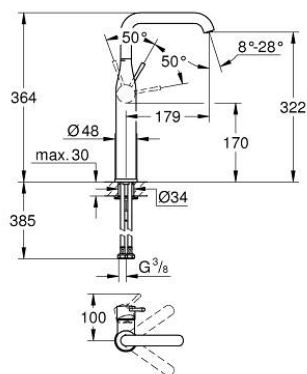

32 901 001 ESSENCE JEDNORUČNA BATERIJA ZA UMIVAONIK 1/2" XL-SIZE

PRODUCT DESCRIPTION

- Colour: chrome
- instalacija na 1 otvor
- metalna ručica
- za samostojeće umivaonike
- GROHE SilkMove keramički mešač 28 mm
- sa limitatorom temperature
- GROHE LongLife premaz
- GROHE AquaGuide podesivi perlator
- GROHE FastFixation Plus rapid installation system
- rotaciona izlivna cev sa perlatorom i sa stop limitatorom
- glatko telo
- fleksibilna spojna creva
- maximum flow rate (at 3 bar): 6.6 l/min
- min. preporučeni pritisak 1.0 bar

32 901 001 ESSENCE JEDNORUČNA BATERIJA ZA UMIVAONIK 1/2" XL-SIZE

SPARE PARTS, феврыар 2022 – now

- 1: Ručica (Spare part-nr. 46919000)
- 2: Mešač (Spare part-nr. 46580000)
- 3: screw ring (Spare part-nr. 48591000)
- 4: Izlivna cev (Spare part-nr. 13375000)
- 4.1: Perlator (Spare part-nr. 48270000)
- 4.2: O-prsten (Spare part-nr. 0128500M)
- 4.3: Sigurnosni prsten (Spare part-nr. 4826600M)
- 5: Rozeta (Spare part-nr. 48603000)
- 6: Pribor za učvršćivanje (Spare part-nr. 46645000)
- 7: Instalacioni ključ (Spare part-nr. 19017000)*
- 8: Waste set with push-open plug (Spare part-nr. 65807000)*