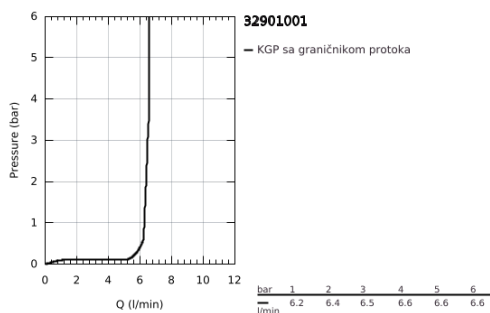

32 901 001 ESSENCE JEDNORUČNA BATERIJA ZA UMIVAONIK 1/2" XL-SIZE

PRODUCT DESCRIPTION

- Colour: chrome
- instalacija na 1 otvor
- metalna ručica
- za samostojeće umivaonike
- GROHE SilkMove keramički mešač 28 mm
- sa limitatorom temperature
- GROHE LongLife premaz
- GROHE AquaGuide podesivi perlator
- GROHE FastFixation Plus rapid installation system
- rotaciona izlivna cev sa perlatorom i sa stop limitatorom
- glatko telo
- fleksibilna spojna creva
- maximum flow rate (at 3 bar): 6.6 l/min
- min. preporučeni pritisak 1.0 bar