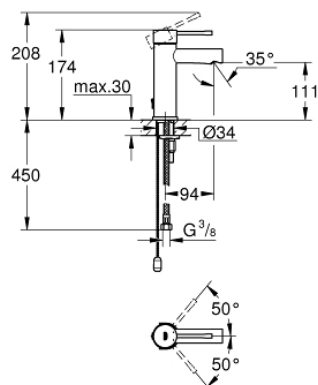

32 899 001 ESSENCE JEDNORUČNA BATERIJA ZA UMIVAONIK 1/2" S-SIZE

PRODUCT DESCRIPTION

- Colour: chrome
- instalacija na 1 otvor
- metalna ručica
- GROHE SilkMove keramički mešač 28 mm
- sa limitatorom temperature
- GROHE LongLife premaz
- perlator 5.7 l/min
- GROHE FastFixation Plus instalacijski sistem
- lanac na izvlačenje
- fleksibilna spojna creva

32 899 001 ESSENCE JEDNORUČNA BATERIJA ZA UMIVAONIK 1/2"
S-SIZE

SPARE PARTS, децембар 2021 – now

- 1: Ručica (Spare part-nr. 46917000)
 - 2: Prsten armature (Spare part-nr. 46715000)
 - 3: Mešač (Spare part-nr. 46580000)
 - 4: Lanac (Spare part-nr. 06815000)
 - 5: Perlator (Spare part-nr. 46765000)
 - 6: Rozeta (Spare part-nr. 48603000)
 - 7: Pribor za učvršćivanje (Spare part-nr. 46645000)
 - 8: Instalacioni ključ (Spare part-nr. 19017000)*
- * Optional accessories