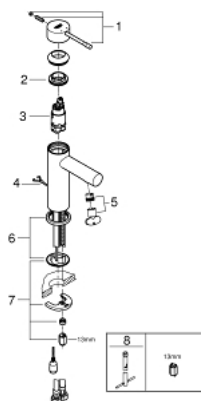

32 899 001 ESSENCE JEDNORUČNA BATERIJA ZA UMIVAONIK 1/2" S-SIZE

PRODUCT DESCRIPTION

- Colour: chrome
- instalacija na 1 otvor
- metalna ručica
- GROHE SilkMove keramički mešač 28 mm
- sa limitatorom temperature
- GROHE LongLife premaz
- perlator 5.7 l/min
- GROHE FastFixation Plus instalacijski sistem
- lanac na izvlačenje
- fleksibilna spojna creva

32 899 001 ESSENCE JEDNORUČNA BATERIJA ZA UMIVAONIK 1/2"
S-SIZE

SPARE PARTS, децембар 2021 – now

- 1: Ručica (Spare part-nr. 46917000)
 - 2: Prsten armature (Spare part-nr. 46715000)
 - 3: Mešač (Spare part-nr. 46580000)
 - 4: Lanac (Spare part-nr. 06815000)
 - 5: Perlator (Spare part-nr. 46765000)
 - 6: Rozeta (Spare part-nr. 48603000)
 - 7: Pribor za učvršćivanje (Spare part-nr. 46645000)
 - 8: Instalacioni ključ (Spare part-nr. 19017000)*
- * Optional accessories