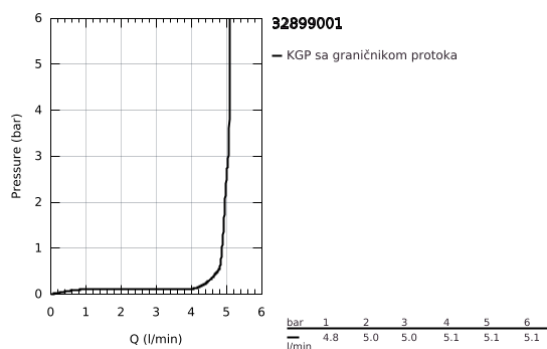

32 899 001 ESSENCE JEDNORUČNA BATERIJA ZA UMIVAONIK 1/2" S-SIZE

PRODUCT DESCRIPTION

- Colour: chrome
- instalacija na 1 otvor
- metalna ručica
- GROHE SilkMove keramički mešač 28 mm
- sa limitatorom temperature
- GROHE LongLife premaz
- perlator 5.7 l/min
- GROHE FastFixation Plus instalacijski sistem
- lanac na izvlačenje
- fleksibilna spojna creva