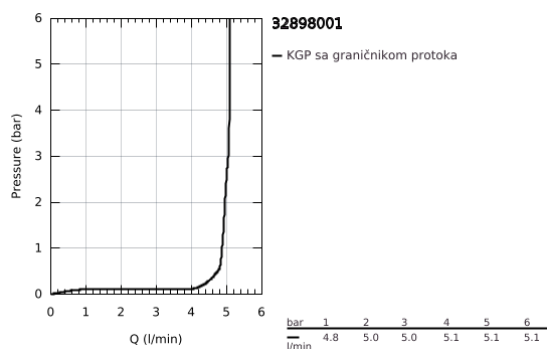

32 898 001 ESSENCE JEDNORUČNA BATERIJA ZA UMIVAONIK 1/2" S-SIZE

PRODUCT DESCRIPTION

- Colour: chrome
- instalacija na 1 otvor
- metalna ručica
- GROHE SilkMove keramički mešač 28 mm
- sa limitatorom temperature
- GROHE LongLife premaz
- GROHE EcoJoy perlator 5.7 l/min
- GROHE FastFixation Plus instalacijski sistem
- automatski gornji deo za sifon 1 1/4"
- fleksibilna spojna creva
- min. preporučeni pritisak 1.0 bar