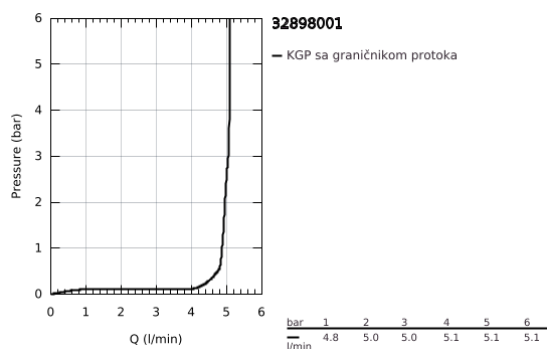

32 898 001 ESSENCE JEDNORUČNA BATERIJA ZA UMIVAONIK 1/2" S-SIZE

PRODUCT DESCRIPTION

- Colour: chrome
- instalacija na 1 otvor
- metalna ručica
- GROHE SilkMove keramički mešač 28 mm
- sa limitatorom temperature
- GROHE LongLife premaz
- GROHE EcoJoy tehnologija za manju potrošnju vode i savršen protok
- maximum flow rate (at 3 bar): 5.7 l/min
- GROHE FastFixation Plus instalacijski sistem
- automatski gornji deo za sifon 1 1/4"
- fleksibilna spojna creva
- min. preporučeni pritisak 1.0 bar