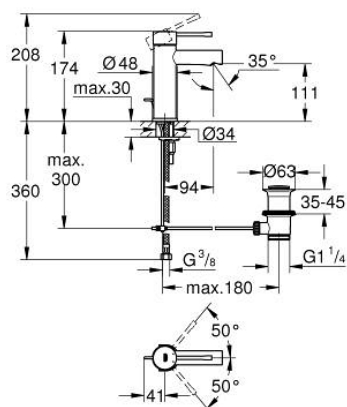

32 898 001 ESSENCE JEDNORUČNA BATERIJA ZA UMIVAONIK 1/2" S-SIZE

PRODUCT DESCRIPTION

- Colour: chrome
- instalacija na 1 otvor
- metalna ručica
- GROHE SilkMove keramički mešač 28 mm
- sa limitatorom temperature
- GROHE LongLife premaz
- GROHE EcoJoy perlator 5.7 l/min
- GROHE FastFixation Plus instalacijski sistem
- automatski gornji deo za sifon 1 1/4"
- fleksibilna spojna creva
- min. preporučeni pritisak 1.0 bar

32 898 001 ESSENCE JEDNORUČNA BATERIJA ZA UMIVAONIK 1/2" S-SIZE

SPARE PARTS, децембар 2021 – now

- 1: Ručica (Spare part-nr. 46917000)
 - 2: Prsten armature (Spare part-nr. 46715000)
 - 3: Mešač (Spare part-nr. 46580000)
 - 4: Automatska šipka (Spare part-nr. 46739000)
 - 5: Perlator (Spare part-nr. 46765000)
 - 6: Rozeta (Spare part-nr. 48603000)
 - 7: Pribor za učvršćivanje (Spare part-nr. 46645000)
 - 8: Set za odliv otpadne vode 1 1/4" (Spare part-nr. 28910000)
 - 8.1: Utikač (Spare part-nr. 07182000)
 - 8.2: Noseća osovina (Spare part-nr. 07052000)
 - 9: Instalacioni ključ (Spare part-nr. 19017000)*
 - 10: Noseća osovina (Spare part-nr. 07341000)*
- * Optional accessories