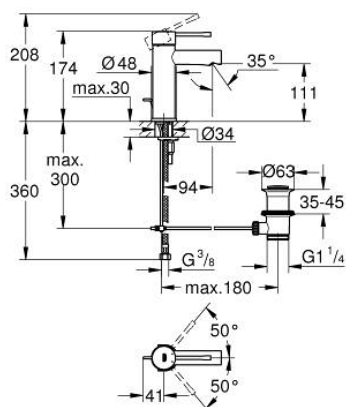

32 898 001 ESSENCE JEDNORUČNA BATERIJA ZA UMIVAONIK 1/2" S-SIZE

PRODUCT DESCRIPTION

- Colour: chrome
- instalacija na 1 otvor
- metalna ručica
- GROHE SilkMove keramički mešač 28 mm
- sa limitatorom temperature
- GROHE LongLife premaz
- GROHE EcoJoy tehnologija za manju potrošnju vode i savršen protok
- maximum flow rate (at 3 bar): 5.7 l/min
- GROHE FastFixation Plus instalacijski sistem
- automatski gornji deo za sifon 1 1/4"
- fleksibilna spojna creva
- min. preporučeni pritisak 1.0 bar

32 898 001 ESSENCE JEDNORUČNA BATERIJA ZA UMIVAONIK 1/2" S-SIZE

SPARE PARTS, децембар 2021 – now

- 1: Ručica (Spare part-nr. 46917000)
 - 2: Prsten armature (Spare part-nr. 46715000)
 - 3: Mešač (Spare part-nr. 46580000)
 - 4: Automatska šipka (Spare part-nr. 46739000)
 - 5: Perlator (Spare part-nr. 46765000)
 - 6: Rozeta (Spare part-nr. 48603000)
 - 7: Pribor za učvršćivanje (Spare part-nr. 46645000)
 - 8: Set za odliv otpadne vode 1 1/4" (Spare part-nr. 28910000)
 - 8.1: Utikač (Spare part-nr. 07182000)
 - 8.2: Noseća osovina (Spare part-nr. 07052000)
 - 9: Instalacioni ključ (Spare part-nr. 19017000)*
 - 10: Noseća osovina (Spare part-nr. 07341000)*
- * Optional accessories