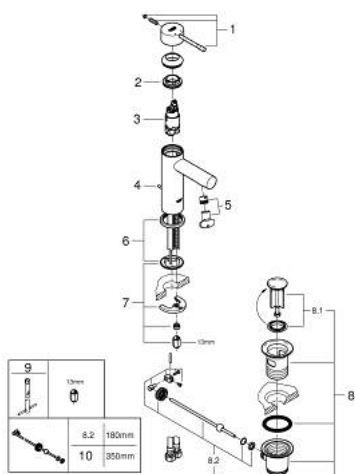

32 898 001 ESSENCE JEDNORUČNA BATERIJA ZA UMIVAONIK 1/2" S-SIZE

PRODUCT DESCRIPTION

- Colour: chrome
- instalacija na 1 otvor
- metalna ručica
- GROHE SilkMove keramički mešač 28 mm
- sa limitatorom temperature
- GROHE LongLife premaz
- GROHE EcoJoy perlator 5.7 l/min
- GROHE FastFixation Plus instalacijski sistem
- automatski gornji deo za sifon 1 1/4"
- fleksibilna spojna creva
- min. preporučeni pritisak 1.0 bar

32 898 001 ESSENCE JEDNORUČNA BATERIJA ZA UMIVAONIK 1/2" S-SIZE

SPARE PARTS, децембар 2021 – now

- 1: Ručica (Spare part-nr. 46917000)
 - 2: Prsten armature (Spare part-nr. 46715000)
 - 3: Mešač (Spare part-nr. 46580000)
 - 4: Automatska šipka (Spare part-nr. 46739000)
 - 5: Perlator (Spare part-nr. 46765000)
 - 6: Rozeta (Spare part-nr. 48603000)
 - 7: Pribor za učvršćivanje (Spare part-nr. 46645000)
 - 8: Set za odliv otpadne vode 1 1/4" (Spare part-nr. 28910000)
 - 8.1: Utikač (Spare part-nr. 07182000)
 - 8.2: Noseća osovina (Spare part-nr. 07052000)
 - 9: Instalacioni ključ (Spare part-nr. 19017000)*
 - 10: Noseća osovina (Spare part-nr. 07341000)*
- * Optional accessories