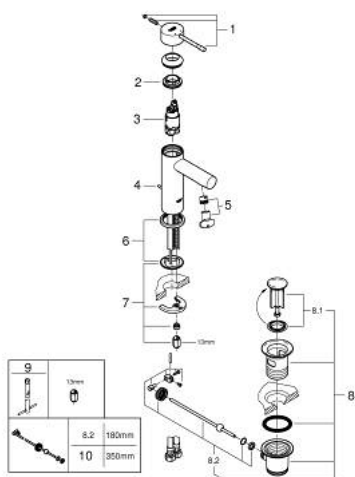

32 898 001 ESSENCE JEDNORUČNA BATERIJA ZA UMIVAONIK 1/2" S-SIZE

PRODUCT DESCRIPTION

- Colour: chrome
- instalacija na 1 otvor
- metalna ručica
- GROHE SilkMove keramički mešač 28 mm
- sa limitatorom temperature
- GROHE LongLife premaz
- GROHE EcoJoy tehnologija za manju potrošnju vode i savršen protok
- maximum flow rate (at 3 bar): 5.7 l/min
- GROHE FastFixation Plus instalacijski sistem
- automatski gornji deo za sifon 1 1/4"
- fleksibilna spojna creva
- min. preporučeni pritisak 1.0 bar

32 898 001 ESSENCE JEDNORUČNA BATERIJA ZA UMIVAONIK 1/2" S-SIZE

SPARE PARTS, децембар 2021 – now

- 1: Ručica (Spare part-nr. 46917000)
 - 2: Prsten armature (Spare part-nr. 46715000)
 - 3: Mešač (Spare part-nr. 46580000)
 - 4: Automatska šipka (Spare part-nr. 46739000)
 - 5: Perlator (Spare part-nr. 46765000)
 - 6: Rozeta (Spare part-nr. 48603000)
 - 7: Pribor za učvršćivanje (Spare part-nr. 46645000)
 - 8: Set za odliv otpadne vode 1 1/4" (Spare part-nr. 28910000)
 - 8.1: Utikač (Spare part-nr. 07182000)
 - 8.2: Noseća osovina (Spare part-nr. 07052000)
 - 9: Instalacioni ključ (Spare part-nr. 19017000)*
 - 10: Noseća osovina (Spare part-nr. 07341000)*
- * Optional accessories