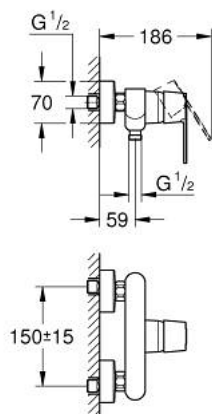

### PRODUCT DESCRIPTION

- Colour: chrome
- zidna ugradnja
- metalna ručica
- GROHE SilkMove 46 mm keramički mešač
- podesiv limitator protoka vode
- GROHE LongLife premaz
- izlaz za tuš 1/2" s integrisanim nepovratnim ventilom
- S-spojevi
- zaštićeno protiv povrata vode
- GROHE QuickSpanner included in chrome variant only

### SPARE PARTS, децембар 2015 – now

- 1: Ručica (Spare part-nr. 46708000)
  - 2: Poklopac (Spare part-nr. 46427000)
  - 3: Mešač (Spare part-nr. 46048000)
  - 4: Nepovratni ventil (Spare part-nr. 08565000)
  - 5: Spojnica sa navojem 1/2" (Spare part-nr. 45044000)
  - 6: S-spojnica (Spare part-nr. 12662000)
  - 7: Specijalni ključ (Spare part-nr. 19377000)\*
  - 8: Produžetak 3/4", 20 mm (Spare part-nr. 0713000M)\*
  - 9: Limitator temperature (Spare part-nr. 46308000)\*
- \* Optional accessories