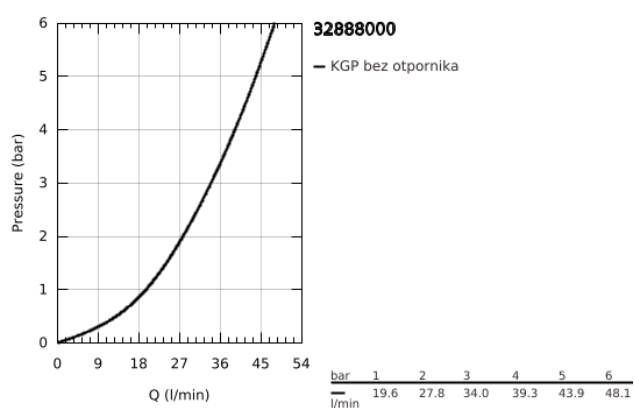

### PRODUCT DESCRIPTION

- Colour: chrome
- zidna ugradnja
- metalna ručica
- GROHE SilkMove 46 mm keramički mešač
- podesiv limitator protoka vode
- GROHE LongLife premaz
- izlaz za tuš 1/2" s integrisanim nepovratnim ventilom
- S-spojevi
- zaštićeno protiv povrata vode
- GROHE QuickSpanner included in chrome variant only