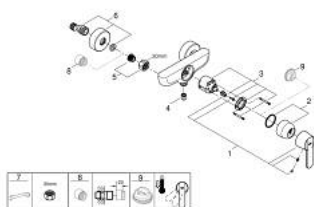

### PRODUCT DESCRIPTION

- Colour: chrome
- zidna ugradnja
- metalna ručica
- GROHE SilkMove 46 mm keramički mešač
- podesiv limitator protoka vode
- GROHE LongLife premaz
- izlaz za tuš 1/2" s integrisanim nepovratnim ventilom
- S-spojevi
- zaštićeno protiv povrata vode
- GROHE QuickSpanner included in chrome variant only

### SPARE PARTS, децембар 2015 – now

- 1: Ručica (Spare part-nr. 46708000)
  - 2: Poklopac (Spare part-nr. 46427000)
  - 3: Mešač (Spare part-nr. 46048000)
  - 4: Nepovratni ventil (Spare part-nr. 08565000)
  - 5: Spojnica sa navojem 1/2" (Spare part-nr. 45044000)
  - 6: S-spojnica (Spare part-nr. 12662000)
  - 7: Specijalni ključ (Spare part-nr. 19377000)\*
  - 8: Produžetak 3/4", 20 mm (Spare part-nr. 0713000M)\*
  - 9: Limitator temperature (Spare part-nr. 46308000)\*
- \* Optional accessories