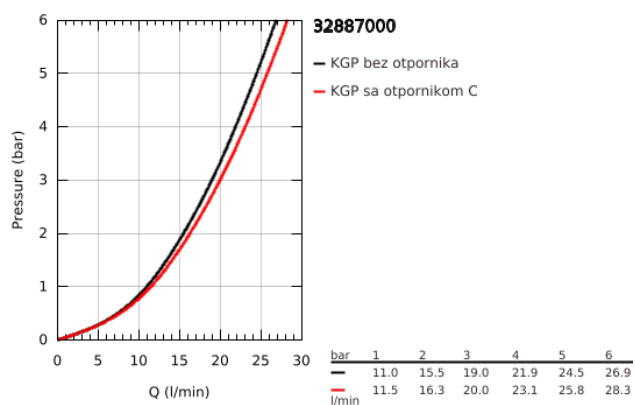

PRODUCT DESCRIPTION

- Colour: chrome
- zidna ugradnja
- metalna ručica
- GROHE SilkMove 46 mm keramički mešač
- podesiv limitator protoka vode
- GROHE LongLife premaz
- izlaz za tuš 1/2" s integrisanim nepovratnim ventilom
- automatski prebacivač: kada/tuš
- perlator
- S-spojevi
- zaštićeno protiv povrata vode
- GROHE QuickSpanner included in chrome variant only