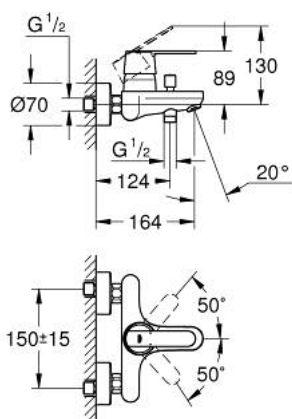

### PRODUCT DESCRIPTION

- Colour: chrome
- zidna ugradnja
- metalna ručica
- GROHE SilkMove 46 mm keramički mešač
- podesiv limitator protoka vode
- GROHE LongLife premaz
- izlaz za tuš 1/2" s integrisanim nepovratnim ventilom
- automatski prebacivač: kada/tuš
- perlator
- S-spojevi
- zaštićeno protiv povrata vode
- GROHE QuickSpanner included in chrome variant only

### SPARE PARTS, јануар 2016 – now

- 1: Ručica (Spare part-nr. 46708000)
- 2: Poklopac (Spare part-nr. 46427000)
- 3: Mešač (Spare part-nr. 46048000)
- 4: Aktivaciono dugme prebacivača (Spare part-nr. 64309000)
- 5: Prebacivač (Spare part-nr. 65655000)
- 6: Nepovratni ventil (Spare part-nr. 08565000)
- 7: Perlator (Spare part-nr. 13952000)
- 8: S-spojnica (Spare part-nr. 12662000)
- 9: Spojnica sa navojem 1/2" (Spare part-nr. 45044000)
- 10: Produžetak 3/4", 20 mm (Spare part-nr. 0713000M)\*
- 11: Limitator temperature (Spare part-nr. 46308000)\*
- 12: Specijalni ključ (Spare part-nr. 19377000)\*