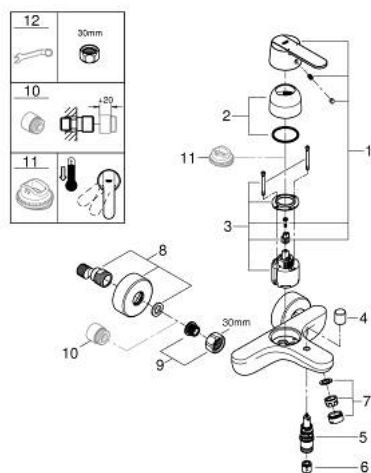

### PRODUCT DESCRIPTION

- Colour: chrome
- zidna ugradnja
- metalna ručica
- GROHE SilkMove 46 mm keramički mešač
- podesiv limitator protoka vode
- GROHE LongLife premaz
- izlaz za tuš 1/2" s integrisanim nepovratnim ventilom
- automatski prebacivač: kada/tuš
- perlator
- S-spojevi
- zaštićeno protiv povrata vode
- GROHE QuickSpanner included in chrome variant only

### SPARE PARTS, јануар 2016 – now

- 1: Ručica (Spare part-nr. 46708000)
- 2: Poklopac (Spare part-nr. 46427000)
- 3: Mešač (Spare part-nr. 46048000)
- 4: Aktivaciono dugme prebacivača (Spare part-nr. 64309000)
- 5: Prebacivač (Spare part-nr. 65655000)
- 6: Nepovratni ventil (Spare part-nr. 08565000)
- 7: Perlator (Spare part-nr. 13952000)
- 8: S-spojnica (Spare part-nr. 12662000)
- 9: Spojnica sa navojem 1/2" (Spare part-nr. 45044000)
- 10: Produžetak 3/4", 20 mm (Spare part-nr. 0713000M)\*
- 11: Limitator temperature (Spare part-nr. 46308000)\*
- 12: Specijalni ključ (Spare part-nr. 19377000)\*