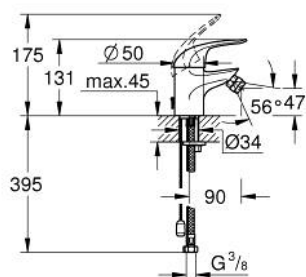

32 882 000 EUROPRO JEDNORUČNA BATERIJA ZA BIDE 1/2" S-SIZE

PRODUCT DESCRIPTION

- Colour: chrome
- instalacija na 1 otvor
- metalna ručica
- GROHE SilkMove 35 mm keramički mešač
- GROHE LongLife premaz
- brzi instalacijski sistem
- perlator sa kuglastim zglobom
- lanac na izvlačenje
- fleksibilna spojna creva
- (opciono) regulator temperature 46 375

32 882 000 EUROPRO JEDNORUČNA BATERIJA ZA BIDE 1/2" S-SIZE

SPARE PARTS, октобар 2009 – now

- 1: Ručica (Spare part-nr. 46644000)
- 2: Poklopac (Spare part-nr. 46436000)
- 3: Spojni navoj (Spare part-nr. 46460000)
- 4: Mešač (Spare part-nr. 46374000)
- 5: Perlator (Spare part-nr. 13929000)
- 6: Pribor za učvršćivanje (Spare part-nr. 46671000)
- 7: Lanac (Spare part-nr. 06815000)
- 8: Limitator temperature (Spare part-nr. 46375000)*
- 9: Instalacioni ključ (Spare part-nr. 19017000)*
- 10: Gedor ključ (Spare part-nr. 19332000)*