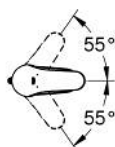

32 882 000 EUROPRO JEDNORUČNA BATERIJA ZA BIDE 1/2" S-SIZE

PRODUCT DESCRIPTION

- Colour: chrome
- instalacija na 1 otvor
- metalna ručica
- GROHE SilkMove 35 mm keramički mešač
- GROHE LongLife premaz
- brzi instalacijski sistem
- perlator sa kuglastim zglobom
- lanac na izvlačenje
- fleksibilna spojna creva
- (opciono) regulator temperature 46 375

32 882 000 EUROPRO JEDNORUČNA BATERIJA ZA BIDE 1/2" S-SIZE

SPARE PARTS, октобар 2009 – now

- 1: Ručica (Spare part-nr. 46644000)
- 2: Poklopac (Spare part-nr. 46436000)
- 3: Spojni navoj (Spare part-nr. 46460000)
- 4: Mešač (Spare part-nr. 46374000)
- 5: Perlator (Spare part-nr. 13929000)
- 6: Pribor za učvršćivanje (Spare part-nr. 46671000)
- 7: Lanac (Spare part-nr. 06815000)
- 8: Limitator temperature (Spare part-nr. 46375000)*
- 9: Instalacioni ključ (Spare part-nr. 19017000)*
- 10: Gedor ključ (Spare part-nr. 19332000)*