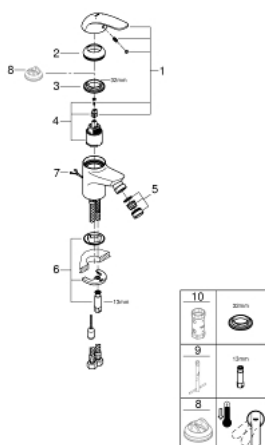

32 882 000 EUROPRO JEDNORUČNA BATERIJA ZA BIDE 1/2" S-SIZE

PRODUCT DESCRIPTION

- Colour: chrome
- instalacija na 1 otvor
- metalna ručica
- GROHE SilkMove 35 mm keramički mešač
- GROHE LongLife premaz
- brzi instalacijski sistem
- perlator sa kuglastim zglobom
- lanac na izvlačenje
- fleksibilna spojna creva
- (opciono) regulator temperature 46 375

32 882 000 EUROPRO JEDNORUČNA BATERIJA ZA BIDE 1/2" S-SIZE

SPARE PARTS, октобар 2009 – now

- 1: Ručica (Spare part-nr. 46644000)
- 2: Poklopac (Spare part-nr. 46436000)
- 3: Spojni navoj (Spare part-nr. 46460000)
- 4: Mešač (Spare part-nr. 46374000)
- 5: Perlator (Spare part-nr. 13929000)
- 6: Pribor za učvršćivanje (Spare part-nr. 46671000)
- 7: Lanac (Spare part-nr. 06815000)
- 8: Limitator temperature (Spare part-nr. 46375000)*
- 9: Instalacioni ključ (Spare part-nr. 19017000)*
- 10: Gedor ključ (Spare part-nr. 19332000)*