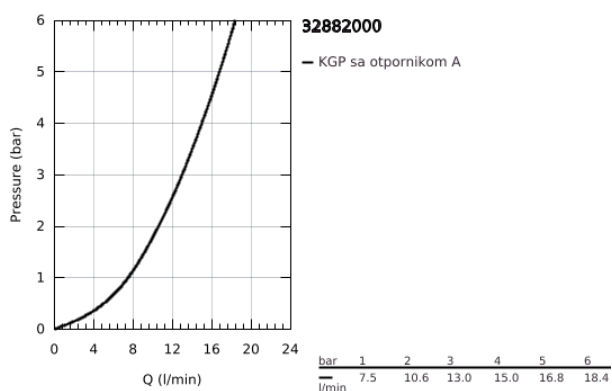

32 882 000 EUROPRO JEDNORUČNA BATERIJA ZA BIDE 1/2" S-SIZE

PRODUCT DESCRIPTION

- Colour: chrome
- instalacija na 1 otvor
- metalna ručica
- GROHE SilkMove 35 mm keramički mešač
- GROHE LongLife premaz
- brzi instalacijski sistem
- perlator sa kuglastim zglobom
- lanac na izvlačenje
- fleksibilna spojna creva
- (opciono) regulator temperature 46 375