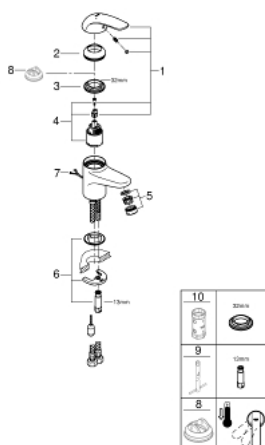

### PRODUCT DESCRIPTION

- Colour: chrome
- instalacija na 1 otvor
- metalna ručica
- GROHE SilkMove 35 mm keramički mešač
- GROHE LongLife premaz
- brzi instalacijski sistem
- perlator
- lanac na izvlačenje
- fleksibilna spojna creva
- (opciono) regulator temperature 46 375

32 881 000 **EUROPRO JEDNORUČNA BATERIJA ZA UMIVAONIK 1/2"**  
**S-SIZE**

**SPARE PARTS**, аврст 2016 – now

- 1: Ručica (Spare part-nr. 46644000)
- 2: Poklopac (Spare part-nr. 46436000)
- 3: Spojni navoj (Spare part-nr. 46460000)
- 4: Mešač (Spare part-nr. 46374000)
- 5: Perlator (Spare part-nr. 13929000)
- 6: Pribor za učvršćivanje (Spare part-nr. 46671000)
- 7: Lanac (Spare part-nr. 06815000)
- 8: Limitator temperature (Spare part-nr. 46375000)\*
- 9: Instalacioni ključ (Spare part-nr. 19017000)\*
- 10: Gedor ključ (Spare part-nr. 19332000)\*