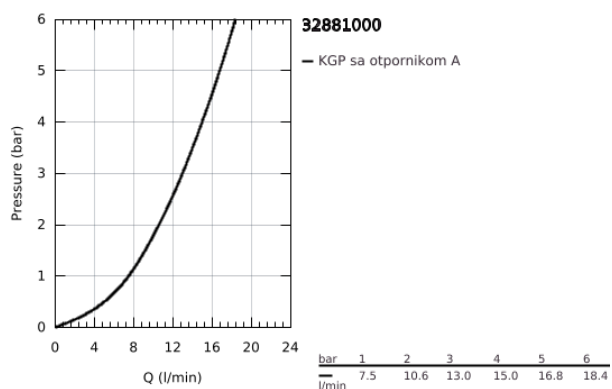

### PRODUCT DESCRIPTION

- Colour: chrome
- instalacija na 1 otvor
- metalna ručica
- GROHE SilkMove 35 mm keramički mešač
- GROHE LongLife premaz
- brzi instalacijski sistem
- perlator
- lanac na izvlačenje
- fleksibilna spojna creva
- (opciono) regulator temperature 46 375