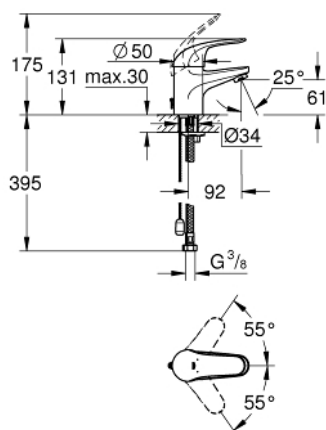

### PRODUCT DESCRIPTION

- Colour: chrome
- instalacija na 1 otvor
- metalna ručica
- GROHE SilkMove 35 mm keramički mešač
- GROHE LongLife premaz
- brzi instalacijski sistem
- perlator
- lanac na izvlačenje
- fleksibilna spojna creva
- (opciono) regulator temperature 46 375

32 881 000 **EUROPRO JEDNORUČNA BATERIJA ZA UMIVAONIK 1/2"**  
**S-SIZE**

**SPARE PARTS**, аврст 2016 – now

- 1: Ručica (Spare part-nr. 46644000)
- 2: Poklopac (Spare part-nr. 46436000)
- 3: Spojni navoj (Spare part-nr. 46460000)
- 4: Mešač (Spare part-nr. 46374000)
- 5: Perlator (Spare part-nr. 13929000)
- 6: Pribor za učvršćivanje (Spare part-nr. 46671000)
- 7: Lanac (Spare part-nr. 06815000)
- 8: Limitator temperature (Spare part-nr. 46375000)\*
- 9: Instalacioni ključ (Spare part-nr. 19017000)\*
- 10: Gedor ključ (Spare part-nr. 19332000)\*