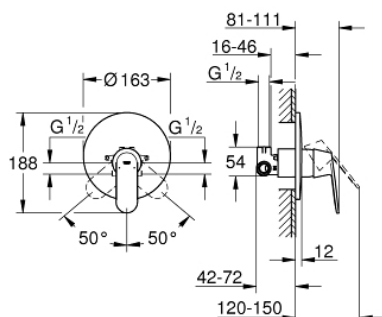

32 880 000 EUROSMART COSMOPOLITAN JEDNORUČNA BATERIJA ZA TUŠ 1/2"

PRODUCT DESCRIPTION

- Colour: chrome
- zidna instalacija
- GROHE SilkMove 46 mm keramički mešač
- GROHE LongLife premaz
- sastoji se od:
- set za završnu instalaciju
- rough-in set for wall mounted shower mixer
- podesiv limitator protoka vode
- podesiva min. brzina protoka približno 2.5 l/min
- metalna ručica
- rozeta i zaptivač
- metalna rozeta
- pričvršćeno vijkom
- opcioni regulator temperature

32 880 000 EUROSMART COSMOPOLITAN JEDNORUČNA BATERIJA ZA TUŠ 1/2"

SPARE PARTS, децембар 2015 – now

- 1: Ručica (Spare part-nr. 46682000)
- 2: Rozeta (Spare part-nr. 46904000)
- 3: Poklopac (Spare part-nr. 02693000)
- 4: Mešač (Spare part-nr. 46048000)
- 5: Limitator temperature (Spare part-nr. 46308000)*
- 6: Produžni set (Spare part-nr. 46191000)*
- 7: Produžni set (Spare part-nr. 46343000)*