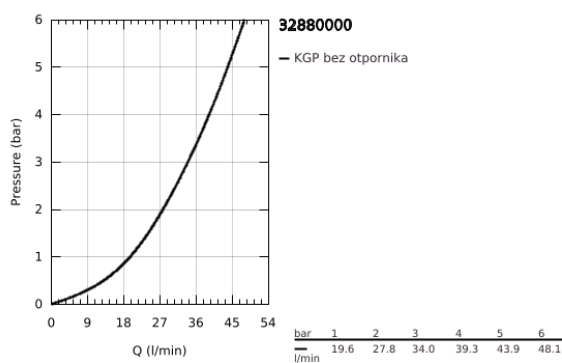

32 880 000 EUROSMART COSMOPOLITAN JEDNORUČNA BATERIJA ZA TUŠ 1/2"

PRODUCT DESCRIPTION

- Colour: chrome
- zidna instalacija
- GROHE SilkMove 46 mm keramički mešač
- GROHE LongLife premaz
- sastoji se od:
- set za završnu instalaciju
- rough-in set for wall mounted shower mixer
- podesiv limitator protoka vode
- podesiva min. brzina protoka približno 2.5 l/min
- metalna ručica
- rozeta i zaptivač
- metalna rozeta
- pričvršćeno vijkom
- opcioni regulator temperature

32 880 000 EUROSMART COSMOPOLITAN JEDNORUČNA BATERIJA ZA TUŠ 1/2"

SPARE PARTS, децембар 2015 – now

- 1: Ručica (Spare part-nr. 46682000)
- 2: Rozeta (Spare part-nr. 46904000)
- 3: Poklopac (Spare part-nr. 02693000)
- 4: Mešač (Spare part-nr. 46048000)
- 5: Limitator temperature (Spare part-nr. 46308000)*
- 6: Produžni set (Spare part-nr. 46191000)*
- 7: Produžni set (Spare part-nr. 46343000)*