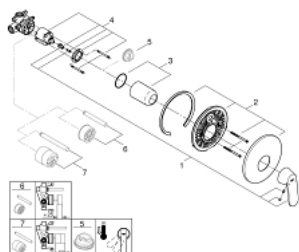

32 880 000 EUROSMART COSMOPOLITAN JEDNORUČNA BATERIJA ZA TUŠ 1/2"

PRODUCT DESCRIPTION

- Colour: chrome
- zidna instalacija
- GROHE SilkMove 46 mm keramički mešač
- GROHE LongLife premaz
- sastoji se od:
- set za završnu instalaciju
- rough-in set for wall mounted shower mixer
- podesiv limitator protoka vode
- podesiva min. brzina protoka približno 2.5 l/min
- metalna ručica
- rozeta i zaptivač
- metalna rozeta
- pričvršćeno vijkom
- opcioni regulator temperature

32 880 000 EUROSMART COSMOPOLITAN JEDNORUČNA BATERIJA ZA TUŠ 1/2"

SPARE PARTS, децембар 2015 – now

- 1: Ručica (Spare part-nr. 46682000)
- 2: Rozeta (Spare part-nr. 46904000)
- 3: Poklopac (Spare part-nr. 02693000)
- 4: Mešač (Spare part-nr. 46048000)
- 5: Limitator temperature (Spare part-nr. 46308000)*
- 6: Produžni set (Spare part-nr. 46191000)*
- 7: Produžni set (Spare part-nr. 46343000)*