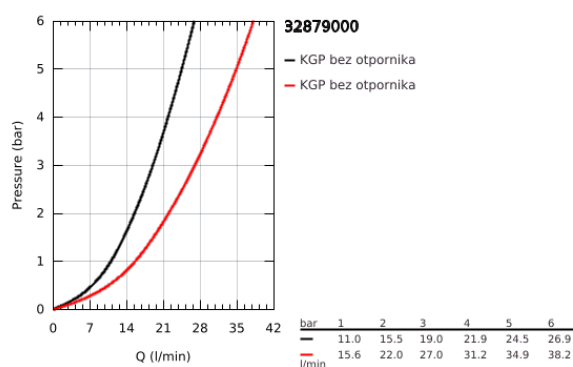

32 879 000 EUROSMART COSMOPOLITAN JEDNORUČNA BATERIJA ZA KADU 1/2"

PRODUCT DESCRIPTION

- Colour: chrome
- zidna instalacija
- GROHE SilkMove 46 mm keramički mešač
- GROHE LongLife premaz
- sastoji se od:
- set za završnu instalaciju
- rough-in set for wall mounted bath mixer
- podesiv limitator protoka vode
- podesiva min. brzina protoka približno 2.5 l/min
- automatski prebacivač: kada/tuš
- metalna ručica
- metalna zidna rozeta
- pričvršćeno vijkom
- (opciono) regulator temperature 46 308

32 879 000 EUROSMART COSMOPOLITAN JEDNORUČNA BATERIJA ZA KADU 1/2"

SPARE PARTS, децембар 2015 – now

- 1: Ručica (Spare part-nr. 46682000)
- 2: Rozeta (Spare part-nr. 46905000)
- 3: Poklopac (Spare part-nr. 02693000)
- 4: Mešač (Spare part-nr. 46048000)
- 5: Prebacivač (Spare part-nr. 46737000)
- 6: Limitator temperature (Spare part-nr. 46308000)*
- 7: Produžni set (Spare part-nr. 46191000)*
- 8: Produžni set (Spare part-nr. 46343000)*