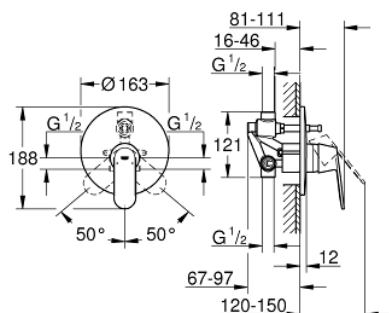

32 879 000 EUROSMART COSMOPOLITAN JEDNORUČNA BATERIJA ZA KADU 1/2"

PRODUCT DESCRIPTION

- Colour: chrome
- zidna instalacija
- GROHE SilkMove 46 mm keramički mešač
- GROHE LongLife premaz
- sastoji se od:
- set za završnu instalaciju
- rough-in set for wall mounted bath mixer
- podesiv limitator protoka vode
- podesiva min. brzina protoka približno 2.5 l/min
- automatski prebacivač: kada/tuš
- metalna ručica
- metalna zidna rozeta
- pričvršćeno vijkom
- (opciono) regulator temperature 46 308

32 879 000 EUROSMART COSMOPOLITAN JEDNORUČNA BATERIJA ZA KADU 1/2"

SPARE PARTS, децембар 2015 – now

- 1: Ručica (Spare part-nr. 46682000)
- 2: Rozeta (Spare part-nr. 46905000)
- 3: Poklopac (Spare part-nr. 02693000)
- 4: Mešač (Spare part-nr. 46048000)
- 5: Prebacivač (Spare part-nr. 46737000)
- 6: Limitator temperature (Spare part-nr. 46308000)*
- 7: Produžni set (Spare part-nr. 46191000)*
- 8: Produžni set (Spare part-nr. 46343000)*