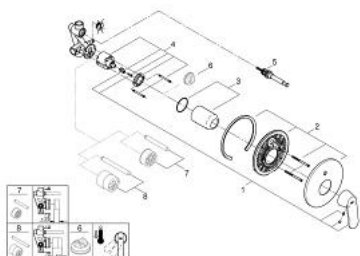

32 879 000 EUROSMART COSMOPOLITAN JEDNORUČNA BATERIJA ZA KADU 1/2"

PRODUCT DESCRIPTION

- Colour: chrome
- zidna instalacija
- GROHE SilkMove 46 mm keramički mešač
- GROHE LongLife premaz
- sastoji se od:
- set za završnu instalaciju
- rough-in set for wall mounted bath mixer
- podesiv limitator protoka vode
- podesiva min. brzina protoka približno 2.5 l/min
- automatski prebacivač: kada/tuš
- metalna ručica
- metalna zidna rozeta
- pričvršćeno vijkom
- (opciono) regulator temperature 46 308

32 879 000 EUROSMART COSMOPOLITAN JEDNORUČNA BATERIJA ZA KADU 1/2"

SPARE PARTS, децембар 2015 – now

- 1: Ručica (Spare part-nr. 46682000)
- 2: Rozeta (Spare part-nr. 46905000)
- 3: Poklopac (Spare part-nr. 02693000)
- 4: Mešač (Spare part-nr. 46048000)
- 5: Prebacivač (Spare part-nr. 46737000)
- 6: Limitator temperature (Spare part-nr. 46308000)*
- 7: Produžni set (Spare part-nr. 46191000)*
- 8: Produžni set (Spare part-nr. 46343000)*