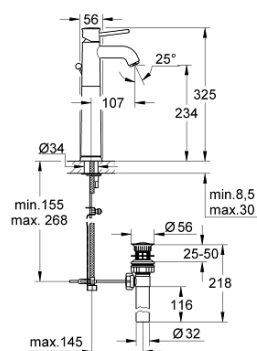

32 868 000 BAUCLASSIC JEDNORUČNA BATERIJA ZA UMIVAONIK 1/2"

PRODUCT DESCRIPTION

- Colour: chrome
- za samostojeće umivaonike
- metalna ručica
- GROHE SmoothControl 28 mm keramički mešač
- GROHE LongLife premaz
- perlator
- automatski gornji deo za sifon 1"
- fleksibilna spojna creva
- brzi instalacijski sistem

32 868 000 BAUCLASSIC JEDNORUČNA BATERIJA ZA UMIVAONIK 1/2"

SPARE PARTS, септембар 2009 – now

- 1: Ručica (Spare part-nr. 46761000)
- 2: Mešač (Spare part-nr. 46580000)
- 3: Automatska šipka (Spare part-nr. 06329000)
- 4: Perlator (Spare part-nr. 13952000)
- 5: Pribor za učvršćivanje (Spare part-nr. 46249000)
- 6: Instalacioni ključ (Spare part-nr. 19017000)*