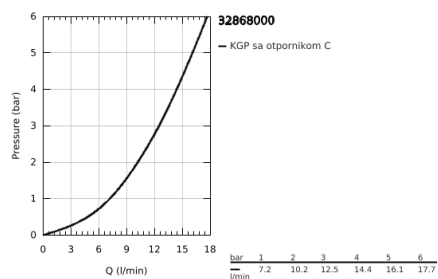

32 868 000 BAUCLASSIC JEDNORUČNA BATERIJA ZA UMIVAONIK 1/2"

PRODUCT DESCRIPTION

- Colour: chrome
- za samostojeće umivaonike
- metalna ručica
- GROHE SmoothControl 28 mm keramički mešač
- GROHE LongLife premaz
- perlator
- automatski gornji deo za sifon 1"
- fleksibilna spojna creva
- brzi instalacijski sistem