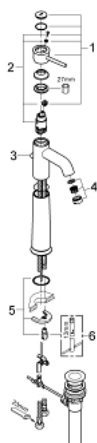

32 868 000 BAUCLASSIC JEDNORUČNA BATERIJA ZA UMIVAONIK 1/2"

PRODUCT DESCRIPTION

- Colour: chrome
- za samostojeće umivaonike
- metalna ručica
- GROHE SmoothControl 28 mm keramički mešač
- GROHE LongLife premaz
- perlator
- automatski gornji deo za sifon 1"
- fleksibilna spojna creva
- brzi instalacijski sistem

32 868 000 BAUCLASSIC JEDNORUČNA BATERIJA ZA UMIVAONIK 1/2"

SPARE PARTS, септембар 2009 – now

- 1: Ručica (Spare part-nr. 46761000)
- 2: Mešač (Spare part-nr. 46580000)
- 3: Automatska šipka (Spare part-nr. 06329000)
- 4: Perlator (Spare part-nr. 13952000)
- 5: Pribor za učvršćivanje (Spare part-nr. 46249000)
- 6: Instalacioni ključ (Spare part-nr. 19017000)*