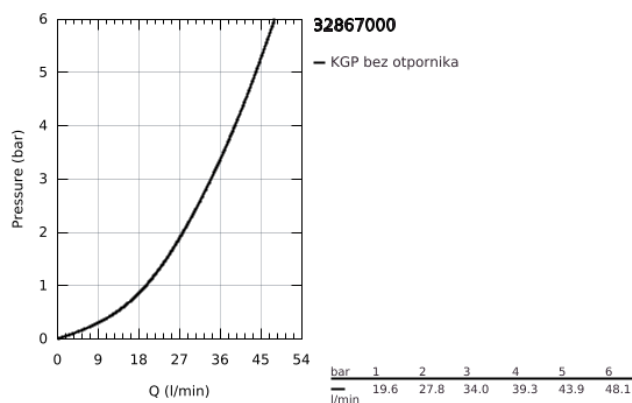

32 867 000 BAUCLASSIC JEDNORUČNA BATERIJA ZA TUŠ 1/2"

PRODUCT DESCRIPTION

- Colour: chrome
- zidna ugradnja
- metalna ručica
- GROHE SmoothControl 46 mm keramički mešač
- GROHE LongLife premaz
- podesiv limitator protoka vode
- podesiva min. brzina protoka približno 2.5 l/min
- izlaz za tuš 1/2", dole
- S-spojevi
- metalna zidna rozeta
- S-spoj sa konusnim zatvaračem kao standardna oprema
- opcioni regulator temperature