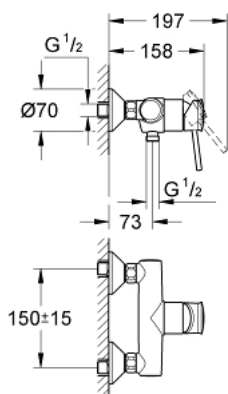

32 867 000 BAUCLASSIC JEDNORUČNA BATERIJA ZA TUŠ 1/2"

PRODUCT DESCRIPTION

- Colour: chrome
- zidna ugradnja
- metalna ručica
- GROHE SmoothControl 46 mm keramički mešač
- GROHE LongLife premaz
- podesiv limitator protoka vode
- podesiva min. brzina protoka približno 2.5 l/min
- izlaz za tuš 1/2", dole
- S-spojevi
- metalna zidna rozeta
- S-spoj sa konusnim zatvaračem kao standardna oprema
- opcioni regulator temperature

32 867 000 BAUCLASSIC JEDNORUČNA BATERIJA ZA TUŠ 1/2"

SPARE PARTS, септембар 2009 – now

- 1: Ručica (Spare part-nr. 46762000)
- 2: Poklopac (Spare part-nr. 46584000)
- 3: Mešač (Spare part-nr. 46048000)
- 4: S-spojnica (Spare part-nr. 12075000)
- 4.1: Dichtung (Spare part-nr. 0138600M)
- 4.2: Rozeta (Spare part-nr. 0221000M)
- 5: Spojnica sa navojem 1/2" (Spare part-nr. 45044000)
- 6: Produžetak 3/4", 20 mm (Spare part-nr. 0713000M)*
- 7: Specijalni ključ (Spare part-nr. 19377000)*
- 8: Rozeta (Spare part-nr. 4804900M)*