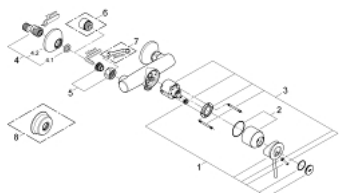

32 867 000 BAUCLASSIC JEDNORUČNA BATERIJA ZA TUŠ 1/2"

PRODUCT DESCRIPTION

- Colour: chrome
- zidna ugradnja
- metalna ručica
- GROHE SmoothControl 46 mm keramički mešač
- GROHE LongLife premaz
- podesiv limitator protoka vode
- podesiva min. brzina protoka približno 2.5 l/min
- izlaz za tuš 1/2", dole
- S-spojevi
- metalna zidna rozeta
- S-spoj sa konusnim zatvaračem kao standardna oprema
- opcioni regulator temperature

32 867 000 BAUCLASSIC JEDNORUČNA BATERIJA ZA TUŠ 1/2"

SPARE PARTS, септембар 2009 – now

- 1: Ručica (Spare part-nr. 46762000)
- 2: Poklopac (Spare part-nr. 46584000)
- 3: Mešač (Spare part-nr. 46048000)
- 4: S-spojnica (Spare part-nr. 12075000)
- 4.1: Dichtung (Spare part-nr. 0138600M)
- 4.2: Rozeta (Spare part-nr. 0221000M)
- 5: Spojnica sa navojem 1/2" (Spare part-nr. 45044000)
- 6: Produžetak 3/4", 20 mm (Spare part-nr. 0713000M)*
- 7: Specijalni ključ (Spare part-nr. 19377000)*
- 8: Rozeta (Spare part-nr. 4804900M)*