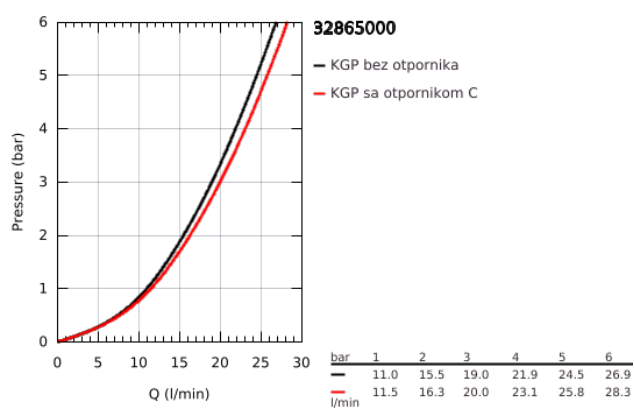

### PRODUCT DESCRIPTION

- Colour: chrome
- zidna ugradnja
- metalna ručica
- GROHE SmoothControl 46 mm keramički mešač
- GROHE LongLife premaz
- podesiv limitator protoka vode
- podesiva min. brzina protoka približno 2.5 l/min
- automatski prebacivač: kada/tuš
- perlator
- S-spojevi
- metalna zidna rozeta
- S-spoj sa konusnim zatvaračem kao standardna oprema
- (opciono) regulator temperature 46 308