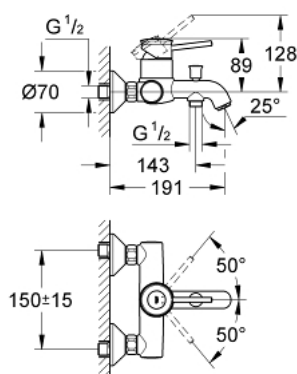

### PRODUCT DESCRIPTION

- Colour: chrome
- zidna ugradnja
- metalna ručica
- GROHE SmoothControl 46 mm keramički mešač
- GROHE LongLife premaz
- podesiv limitator protoka vode
- podesiva min. brzina protoka približno 2.5 l/min
- automatski prebacivač: kada/tuš
- perlator
- S-spojevi
- metalna zidna rozeta
- S-spoj sa konusnim zatvaračem kao standardna oprema
- (opciono) regulator temperature 46 308

### SPARE PARTS, септембар 2009 – now

- 1: Ručica (Spare part-nr. 46762000)
- 2: Poklopac (Spare part-nr. 46584000)
- 3: Mešač (Spare part-nr. 46048000)
- 4: Aktivaciono dugme prebacivača (Spare part-nr. 65648000)
- 5: Prebacivač (Spare part-nr. 65655000)
- 6: Perlator (Spare part-nr. 13952000)
- 7: S-spojnica (Spare part-nr. 12075000)
- 7.1: Dichtung (Spare part-nr. 0138600M)
- 7.2: Rozeta (Spare part-nr. 0221000M)
- 8: Spojnica sa navojem 1/2" (Spare part-nr. 45044000)
- 9: Produžetak 3/4", 20 mm (Spare part-nr. 0713000M)\*
- 10: Specijalni ključ (Spare part-nr. 19377000)\*
- 11: Rozeta (Spare part-nr. 4804900M)\*