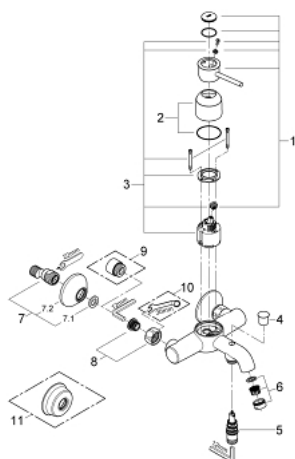

### PRODUCT DESCRIPTION

- Colour: chrome
- zidna ugradnja
- metalna ručica
- GROHE SmoothControl 46 mm keramički mešač
- GROHE LongLife premaz
- podesiv limitator protoka vode
- podesiva min. brzina protoka približno 2.5 l/min
- automatski prebacivač: kada/tuš
- perlator
- S-spojevi
- metalna zidna rozeta
- S-spoj sa konusnim zatvaračem kao standardna oprema
- (opciono) regulator temperature 46 308

### SPARE PARTS, септембар 2009 – now

- 1: Ručica (Spare part-nr. 46762000)
- 2: Poklopac (Spare part-nr. 46584000)
- 3: Mešač (Spare part-nr. 46048000)
- 4: Aktivaciono dugme prebacivača (Spare part-nr. 65648000)
- 5: Prebacivač (Spare part-nr. 65655000)
- 6: Perlator (Spare part-nr. 13952000)
- 7: S-spojnica (Spare part-nr. 12075000)
- 7.1: Dichtung (Spare part-nr. 0138600M)
- 7.2: Rozeta (Spare part-nr. 0221000M)
- 8: Spojnica sa navojem 1/2" (Spare part-nr. 45044000)
- 9: Produžetak 3/4", 20 mm (Spare part-nr. 0713000M)\*
- 10: Specijalni ključ (Spare part-nr. 19377000)\*
- 11: Rozeta (Spare part-nr. 4804900M)\*