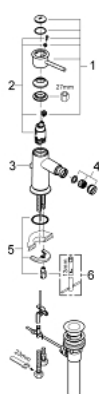

## 32 864 000 BAUCLASSIC JEDNORUČNA BATERIJA ZA BIDE 1/2"

### PRODUCT DESCRIPTION

- Colour: chrome
- instalacija na 1 otvor
- metalna ručica
- GROHE SmoothControl 28 mm keramički mešač
- GROHE LongLife premaz
- perlator sa kuglastim zglobovom
- automatski gornji deo za sifon 1"
- fleksibilna spojna creva
- brzi instalacijski sistem

### SPARE PARTS, септембар 2009 – now

- 1: Ručica (Spare part-nr. 46761000)
- 2: Mešač (Spare part-nr. 46580000)
- 3: Automatska šipka (Spare part-nr. 06329000)
- 4: Perlator (Spare part-nr. 13952000)
- 5: Pribor za učvršćivanje (Spare part-nr. 46249000)
- 6: Instalacioni ključ (Spare part-nr. 19017000)\*