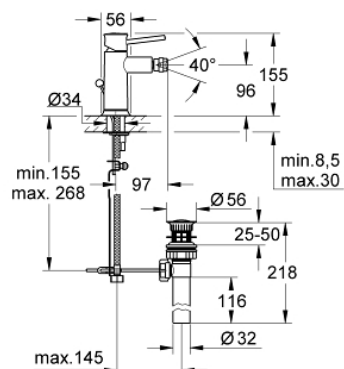

## 32 864 000 BAUCLASSIC JEDNORUČNA BATERIJA ZA BIDE 1/2"

### PRODUCT DESCRIPTION

- Colour: chrome
- instalacija na 1 otvor
- metalna ručica
- GROHE SmoothControl 28 mm keramički mešač
- GROHE LongLife premaz
- perlator sa kuglastim zglobovom
- automatski gornji deo za sifon 1"
- fleksibilna spojna creva
- brzi instalacijski sistem