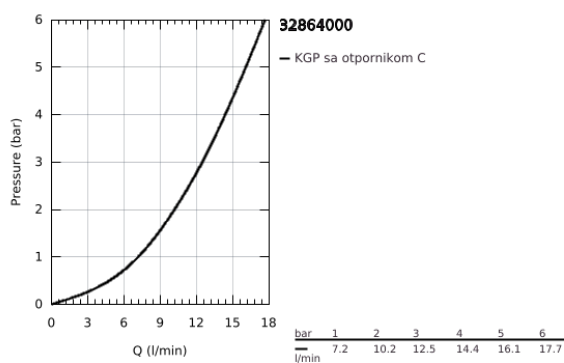

### PRODUCT DESCRIPTION

- Colour: chrome
- instalacija na 1 otvor
- metalna ručica
- GROHE SmoothControl 28 mm keramički mešač
- GROHE LongLife premaz
- perlator sa kuglastim zglobovom
- automatski gornji deo za sifon 1"
- fleksibilna spojna creva
- brzi instalacijski sistem