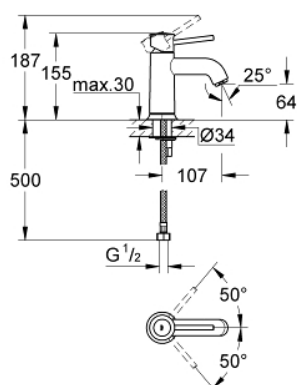

32 863 000 BAUCLASSIC JEDNORUČNA BATERIJA ZA UMIVAONIK 1/2"

PRODUCT DESCRIPTION

- Colour: chrome
- instalacija na 1 otvor
- metalna ručica
- GROHE SmoothControl 28 mm keramički mešač
- GROHE LongLife premaz
- perlator
- glatko telo
- fleksibilna spojna creva
- brzi instalacijski sistem

32 863 000 BAUCLASSIC JEDNORUČNA BATERIJA ZA UMIVAONIK 1/2"

SPARE PARTS, септембар 2009 – now

- 1: Ručica (Spare part-nr. 46761000)
 - 2: Mešač (Spare part-nr. 46580000)
 - 3: Perlator (Spare part-nr. 13952000)
 - 4: Pribor za učvršćivanje (Spare part-nr. 46249000)
 - 5: Instalacioni ključ (Spare part-nr. 19017000)*
- * Optional accessories