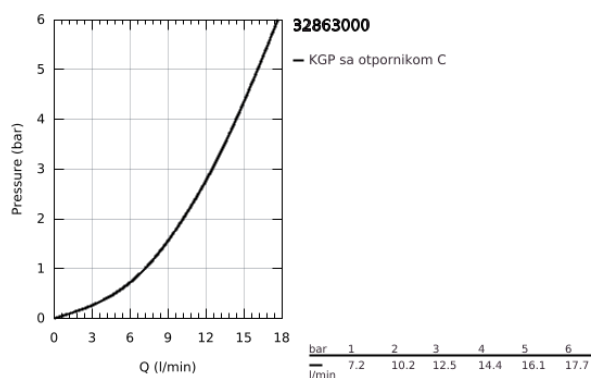

32 863 000 BAUCLASSIC JEDNORUČNA BATERIJA ZA UMIVAONIK 1/2"

PRODUCT DESCRIPTION

- Colour: chrome
- instalacija na 1 otvor
- metalna ručica
- GROHE SmoothControl 28 mm keramički mešač
- GROHE LongLife premaz
- perlator
- glatko telo
- fleksibilna spojna creva
- brzi instalacijski sistem