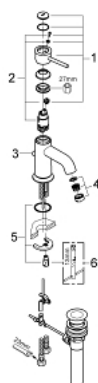

32 862 000 BAUCLASSIC JEDNORUČNA BATERIJA ZA UMIVAONIK 1/2"

SPARE PARTS, септембар 2009 – now

- 1: Ručica (Spare part-nr. 46761000)
- 2: Mešač (Spare part-nr. 46580000)
- 3: Automatska šipka (Spare part-nr. 06329000)
- 4: Perlator (Spare part-nr. 13952000)
- 5: Pribor za učvršćivanje (Spare part-nr. 46249000)
- 6: Instalacioni ključ (Spare part-nr. 19017000)*

* Optional accessories