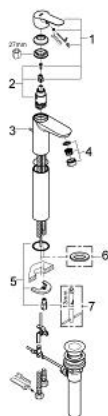

## 32 860 000 BAUEDGE JEDNORUČNA BATERIJA ZA UMIVAONIK 1/2" XL-SIZE

### PRODUCT DESCRIPTION

- Colour: chrome
- za samostojeće umivaonike
- metalna ručica
- GROHE SmoothControl 28 mm keramički mešač
- GROHE LongLife premaz
- perlator
- automatski gornji deo za sifon 1"
- fleksibilna spojna creva
- brzi instalacijski sistem

32 860 000 **BAUEDGE JEDNORUČNA BATERIJA ZA UMIVAONIK 1/2"**  
**XL-SIZE**

**SPARE PARTS**, септембар 2009 – now

- 1: Ručica (Spare part-nr. 46697000)
- 2: Mešač (Spare part-nr. 46580000)
- 3: Automatska šipka (Spare part-nr. 10769000)
- 4: Perlator (Spare part-nr. 13952000)
- 5: Pribor za učvršćivanje (Spare part-nr. 46249000)
- 6: Postolje (Spare part-nr. 48052000)\*
- 7: Instalacioni ključ (Spare part-nr. 19017000)\*