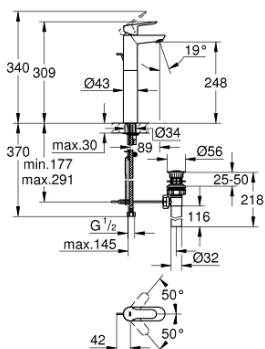

## 32 860 000 BAUEDGE JEDNORUČNA BATERIJA ZA UMIVAONIK 1/2" XL-SIZE

### PRODUCT DESCRIPTION

- Colour: chrome
- za samostojeće umivaonike
- metalna ručica
- GROHE SmoothControl 28 mm keramički mešač
- GROHE LongLife premaz
- perlator
- automatski gornji deo za sifon 1"
- fleksibilna spojna creva
- brzi instalacijski sistem

32 860 000 **BAUEDGE JEDNORUČNA BATERIJA ZA UMIVAONIK 1/2"**  
**XL-SIZE**

**SPARE PARTS**, септембар 2009 – now

- 1: Ručica (Spare part-nr. 46697000)
- 2: Mešač (Spare part-nr. 46580000)
- 3: Automatska šipka (Spare part-nr. 10769000)
- 4: Perlator (Spare part-nr. 13952000)
- 5: Pribor za učvršćivanje (Spare part-nr. 46249000)
- 6: Postolje (Spare part-nr. 48052000)\*
- 7: Instalacioni ključ (Spare part-nr. 19017000)\*