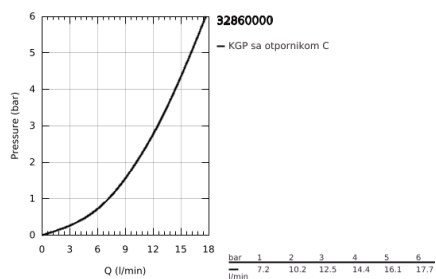

## 32 860 000 BAUEDGE JEDNORUČNA BATERIJA ZA UMIVAONIK 1/2" XL-SIZE

### PRODUCT DESCRIPTION

- Colour: chrome
- za samostojeće umivaonike
- metalna ručica
- GROHE SmoothControl 28 mm keramički mešač
- GROHE LongLife premaz
- perlator
- automatski gornji deo za sifon 1"
- fleksibilna spojna creva
- brzi instalacijski sistem