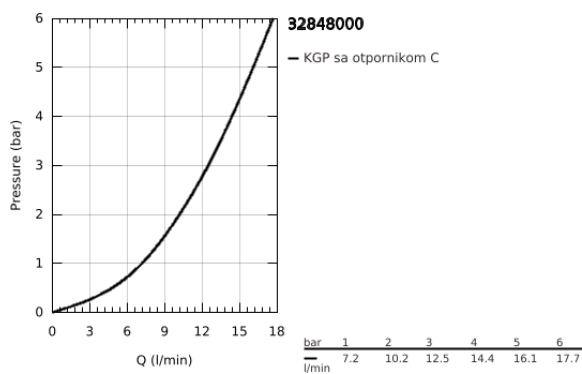

32 848 000 BAUCURVE JEDNORUČNA BATERIJA ZA UMIVAONIK 1/2"

PRODUCT DESCRIPTION

- Colour: chrome
- instalacija na 1 otvor
- metalna ručica
- GROHE SmoothControl 28 mm keramički mešač
- GROHE LongLife premaz
- perlator
- glatko telo
- fleksibilna spojna creva
- brzi instalacijski sistem