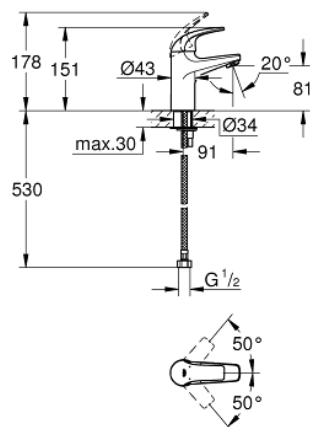

32 848 000 BAUCURVE JEDNORUČNA BATERIJA ZA UMIVAONIK 1/2"

PRODUCT DESCRIPTION

- Colour: chrome
- instalacija na 1 otvor
- metalna ručica
- GROHE SmoothControl 28 mm keramički mešač
- GROHE LongLife premaz
- perlator
- glatko telo
- fleksibilna spojna creva
- brzi instalacijski sistem

32 848 000 BAUCURVE JEDNORUČNA BATERIJA ZA UMIVAONIK 1/2"

SPARE PARTS, септембар 2009 – now

- 1: Ručica (Spare part-nr. 46699000)
- 2: Mešač (Spare part-nr. 46580000)
- 3: Perlator (Spare part-nr. 13952000)
- 4: Pribor za učvršćivanje (Spare part-nr. 46249000)
- 5: Postolje (Spare part-nr. 48052000)*
- 6: Instalacioni ključ (Spare part-nr. 19017000)*