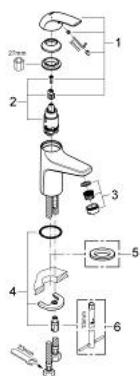

32 848 000 BAUCURVE JEDNORUČNA BATERIJA ZA UMIVAONIK 1/2"

PRODUCT DESCRIPTION

- Colour: chrome
- instalacija na 1 otvor
- metalna ručica
- GROHE SmoothControl 28 mm keramički mešač
- GROHE LongLife premaz
- perlator
- glatko telo
- fleksibilna spojna creva
- brzi instalacijski sistem

32 848 000 BAUCURVE JEDNORUČNA BATERIJA ZA UMIVAONIK 1/2"

SPARE PARTS, септембар 2009 – now

- 1: Ručica (Spare part-nr. 46699000)
- 2: Mešač (Spare part-nr. 46580000)
- 3: Perlator (Spare part-nr. 13952000)
- 4: Pribor za učvršćivanje (Spare part-nr. 46249000)
- 5: Postolje (Spare part-nr. 48052000)*
- 6: Instalacioni ključ (Spare part-nr. 19017000)*