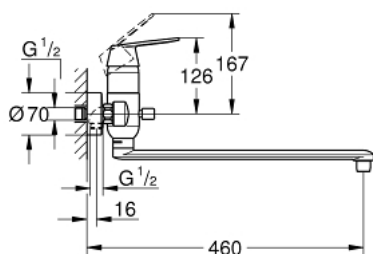

### PRODUCT DESCRIPTION

- Colour: chrome
- zidna ugradnja
- metalna ručica
- GROHE SilkMove 46 mm keramički mešač
- GROHE LongLife premaz
- podesiv limitator protoka vode
- podesiva min. brzina protoka približno 2.5 l/min
- automatski prebacivač: kada/tuš
- cevasta izlivna cev
- projekcije 400 mm
- S-spojevi