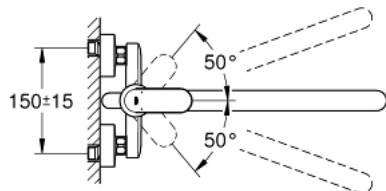

### PRODUCT DESCRIPTION

- Colour: chrome
- zidna ugradnja
- metalna ručica
- GROHE SilkMove 46 mm keramički mešač
- GROHE LongLife premaz
- podesiv limitator protoka vode
- podesiva min. brzina protoka približno 2.5 l/min
- automatski prebacivač: kada/tuš
- cevasta izlivna cev
- projekcije 400 mm
- S-spojevi