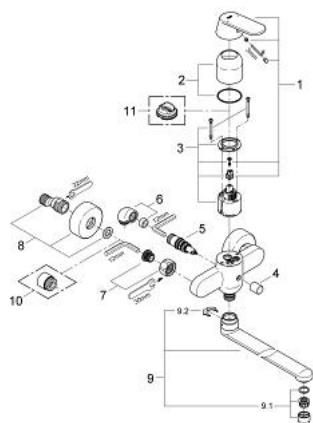

### PRODUCT DESCRIPTION

- Colour: chrome
- zidna ugradnja
- metalna ručica
- GROHE SilkMove 46 mm keramički mešač
- GROHE LongLife premaz
- podesiv limitator protoka vode
- podesiva min. brzina protoka približno 2.5 l/min
- automatski prebacivač: kada/tuš
- cevasta izlivna cev
- projekcije 400 mm
- S-spojevi

### SPARE PARTS, август 2009 – now

- 1: Ručica (Spare part-nr. 46682000)
- 2: Poklopac (Spare part-nr. 46243000)
- 3: Mešač (Spare part-nr. 46048000)
- 4: Aktivaciono dugme prebacivača (Spare part-nr. 64309000)
- 5: Prebacivač (Spare part-nr. 65655000)
- 6: Zidna jedinica (Spare part-nr. 48012000)
- 7: Spojnica sa navojem 1/2" (Spare part-nr. 45044000)
- 8: S-spojnica (Spare part-nr. 12662000)
- 9: Izlivna cev (Spare part-nr. 13241000)
- 9.1: Perlator (Spare part-nr. 13928000)
- 9.2: Sigurnosni prsten (Spare part-nr. 6432300M)
- 10: Produžetak 3/4", 20 mm (Spare part-nr. 0713000M)\*
- 11: Limitator temperature (Spare part-nr. 46308000)\*