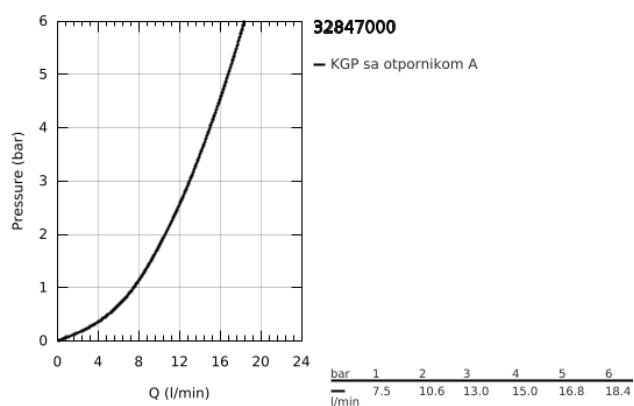

## 32 847 000 EUROSMART COSMOPOLITAN SOLID BATERIJA ZA UMIVAONIK 1/2"

### PRODUCT DESCRIPTION

- Colour: chrome
- zidna ugradnja
- metalna ručica
- GROHE SilkMove 46 mm keramički mešač
- GROHE LongLife premaz
- podesiv limitator protoka vode
- podesiva min. brzina protoka približno 2.5 l/min
- automatski prebacivač: kada/tuš
- cevasta izlivna cev
- projekcije 400 mm
- S-spojevi