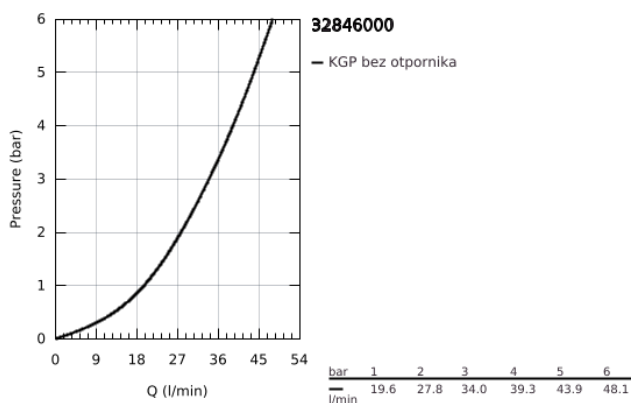

## 32 846 000 ALLURE JEDNORUČNA BATERIJA ZA TUŠ 1/2"

### PRODUCT DESCRIPTION

- Colour: chrome
- zidna ugradnja
- GROHE SilkMove 46 mm keramički mešač
- GROHE LongLife premaz
- GROHE FastFixation instalacijski sistem
- podesiv limitator protoka vode
- prednji izlaz za tuš 1/2" s integrisanim nepovratnim ventilom
- ravna zidna instalacija sa sakrivenim vijcima
- zaštićeno protiv povrata vode
- min. preporučeni pritisak 1.0 bar