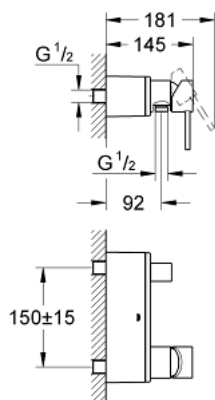

### PRODUCT DESCRIPTION

- Colour: chrome
- zidna ugradnja
- GROHE SilkMove 46 mm keramički mešač
- GROHE LongLife premaz
- GROHE FastFixation instalacijski sistem
- podesiv limitator protoka vode
- prednji izlaz za tuš 1/2" s integrisanim nepovratnim ventilom
- ravna zidna instalacija sa sakrivenim vijcima
- zaštićeno protiv povrata vode
- min. preporučeni pritisak 1.0 bar

### SPARE PARTS, децембар 2009 – now

- 1: Ručica (Spare part-nr. 46609000)
- 2: Poklopac (Spare part-nr. 46584000)
- 3: Mešač (Spare part-nr. 46048000)
- 4: Nepovratni ventil (Spare part-nr. 08565000)
- 5: Pregradna jedinica (Spare part-nr. 12088000)
- 5.1: O-prsten Ø45 x Ø3 (Spare part-nr. 0044400M)
- 6: Set za učvršćivanje (Spare part-nr. 46381V00)
- 7: Limitator temperature (Spare part-nr. 46375000)\*