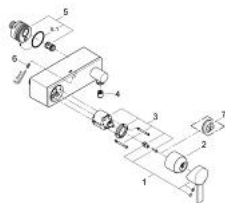

### PRODUCT DESCRIPTION

- Colour: chrome
- zidna ugradnja
- GROHE SilkMove 46 mm keramički mešač
- GROHE LongLife premaz
- GROHE FastFixation instalacijski sistem
- podesiv limitator protoka vode
- prednji izlaz za tuš 1/2" s integrisanim nepovratnim ventilom
- ravna zidna instalacija sa sakrivenim vijcima
- zaštićeno protiv povrata vode
- min. preporučeni pritisak 1.0 bar

### SPARE PARTS, децембар 2009 – now

- 1: Ručica (Spare part-nr. 46609000)
- 2: Poklopac (Spare part-nr. 46584000)
- 3: Mešač (Spare part-nr. 46048000)
- 4: Nepovratni ventil (Spare part-nr. 08565000)
- 5: Pregradna jedinica (Spare part-nr. 12088000)
- 5.1: O-prsten Ø45 x Ø3 (Spare part-nr. 0044400M)
- 6: Set za učvršćivanje (Spare part-nr. 46381V00)
- 7: Limitator temperature (Spare part-nr. 46375000)\*