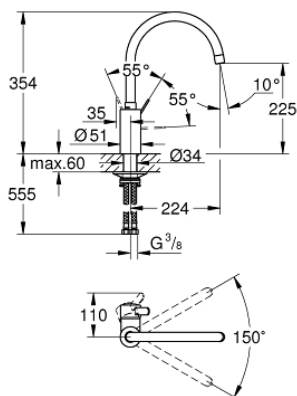

32 843 DC2 EUROSART COSMOPOLITAN JEDNORUČNA BATERIJA ZA SUDOPERU

PRODUCT DESCRIPTION

- Colour: supersteel
- visoka izlivna cev
- instalacija na 1 otvor
- GROHE LongLife premaz
- GROHE SilkMove 35 mm keramički mešač
- izolisani unutarnji tokovi vode - ne sadrži nikal i olovo
- perlator
- podesiv limitator protoka vode
- cevasta izlivna cev, područje rotacije 150°
- fleksibilna spojna creva
-
- maximum flow rate (at 3 bar): 10 l/min

32 843 DC2 EUROSMTART COSMOPOLITAN JEDNORUČNA BATERIJA ZA SUDOPERU

SPARE PARTS, април 2020 – now

- 1: Ručica (Spare part-nr. 46683DC0)
 - 2: Perlator (Spare part-nr. 48418DC0)
 - 3: Mešač (Spare part-nr. 46374000)
 - 4: Mounting set (Spare part-nr. 48477000)
 - 5: Gedor ključ (Spare part-nr. 19332000)*
- * Optional accessories