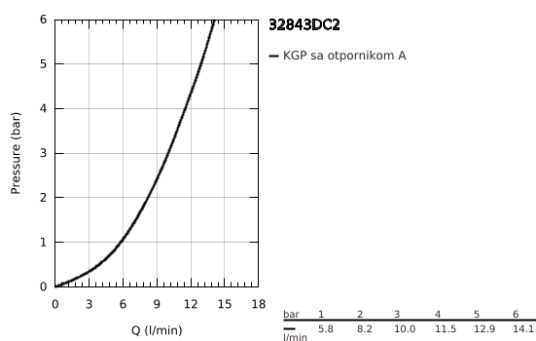

32 843 DC2 EUROSART COSMOPOLITAN JEDNORUČNA BATERIJA ZA SUDOPERU

PRODUCT DESCRIPTION

- Colour: supersteel
- visoka izlivna cev
- instalacija na 1 otvor
- GROHE LongLife premaz
- GROHE SilkMove 35 mm keramički mešač
- izolisani unutarnji tokovi vode - ne sadrži nikal i olovo
- perlator
- podesiv limitator protoka vode
- cevasta izlivna cev, područje rotacije 150°
- fleksibilna spojna creva
-
- maximum flow rate (at 3 bar): 10 l/min