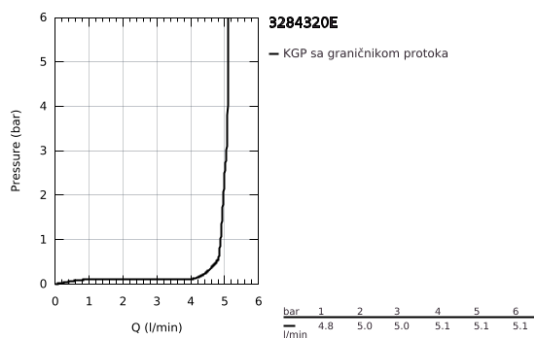

32 843 20E EUROSMART COSMOPOLITAN JEDNORUČNA BATERIJA ZA SUDOPERU

PRODUCT DESCRIPTION

- Colour: chrome
- visoka izlivna cev
- instalacija na 1 otvor
- GROHE LongLife premaz
- GROHE SilkMove 35 mm keramički mešač
- izolirani unutarnji tokovi vode - ne sadrži nikal i olovo
- GROHE EcoJoy tehnologija za manju potrošnju vode i savršen protok
- perlator
- podesiv limitator protoka vode
- cevasta izlivna cev, područje rotacije 150°
- fleksibilna spojna creva
-
- maximum flow rate (at 3 bar): 5 l/min