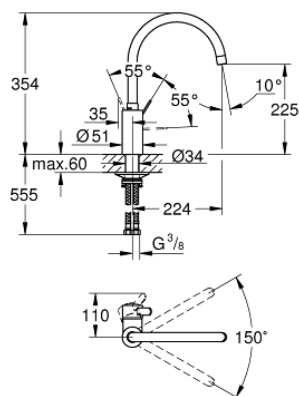

32 843 20E EUROSMART COSMOPOLITAN JEDNORUČNA BATERIJA ZA SUDOPERU

PRODUCT DESCRIPTION

- Colour: chrome
- visoka izlivna cev
- instalacija na 1 otvor
- GROHE LongLife premaz
- GROHE SilkMove 35 mm keramički mešač
- izolirani unutarnji tokovi vode - ne sadrži nikal i olovo
- GROHE EcoJoy tehnologija za manju potrošnju vode i savršen protok
- perlator
- podesiv limitator protoka vode
- cevasta izlivna cev, područje rotacije 150°
- fleksibilna spojna creva
-
- maximum flow rate (at 3 bar): 5 l/min

32 843 20E EUROSMART COSMOPOLITAN JEDNORUČNA BATERIJA ZA SUDOPERU

SPARE PARTS, април 2020 – now

- 1: Ručica (Spare part-nr. 46683000)
 - 2: Perlator (Spare part-nr. 48419000)
 - 3: Mešač (Spare part-nr. 46374000)
 - 4: Mounting set (Spare part-nr. 48477000)
 - 5: Gedor ključ (Spare part-nr. 19332000)*
- * Optional accessories