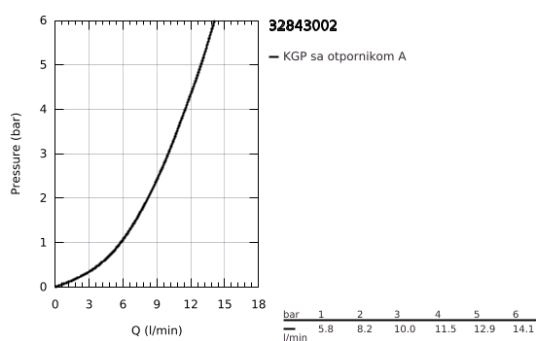

32 843 002 EUROSMART COSMOPOLITAN JEDNORUČNA BATERIJA ZA SUDOPERU

PRODUCT DESCRIPTION

- Colour: chrome
- visoka izlivna cev
- instalacija na 1 otvor
- GROHE LongLife premaz
- GROHE SilkMove 35 mm keramički mešač
- izolisani unutarnji tokovi vode - ne sadrži nikal i olovo
- perlator
- podesiv limitator protoka vode
- cevasta izlivna cev, područje rotacije 150°
- fleksibilna spojna creva
-
- maximum flow rate (at 3 bar): 10 l/min