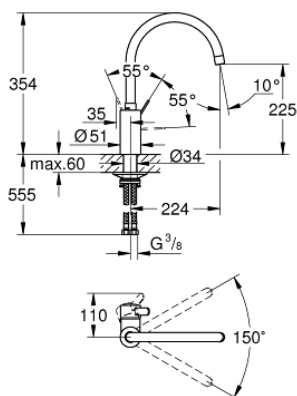

32 843 002 EUROSMART COSMOPOLITAN JEDNORUČNA BATERIJA ZA SUDOPERU

PRODUCT DESCRIPTION

- Colour: chrome
- visoka izlivna cev
- instalacija na 1 otvor
- GROHE LongLife premaz
- GROHE SilkMove 35 mm keramički mešač
- izolisani unutarnji tokovi vode - ne sadrži nikal i olovo
- perlator
- podesiv limitator protoka vode
- cevasta izlivna cev, područje rotacije 150°
- fleksibilna spojna creva
-
- maximum flow rate (at 3 bar): 10 l/min

32 843 002 EUROSMART COSMOPOLITAN JEDNORUČNA BATERIJA ZA SUDOPERU

SPARE PARTS, април 2020 – now

- 1: Ručica (Spare part-nr. 46683000)
 - 2: Perlator (Spare part-nr. 48418000)
 - 3: Mešač (Spare part-nr. 46374000)
 - 4: Mounting set (Spare part-nr. 48477000)
 - 5: Gedor ključ (Spare part-nr. 19332000)*
- * Optional accessories